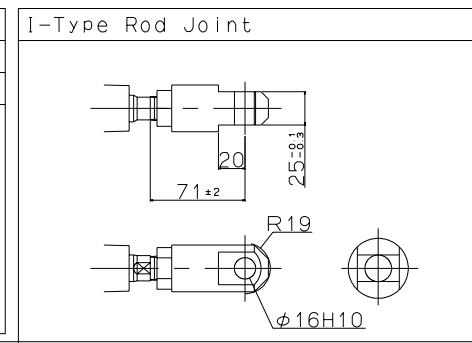

Stroke	L
100	198
150	248
200	298
250	348
300	398
400	498
500	598
600	698

JIS Symbol

Model :
 SP6810-N-CA-63X200
 SP6810H-N-CA-63X200
 Maker :
 KONAN
 File Name :
 SP681-N-CA-63