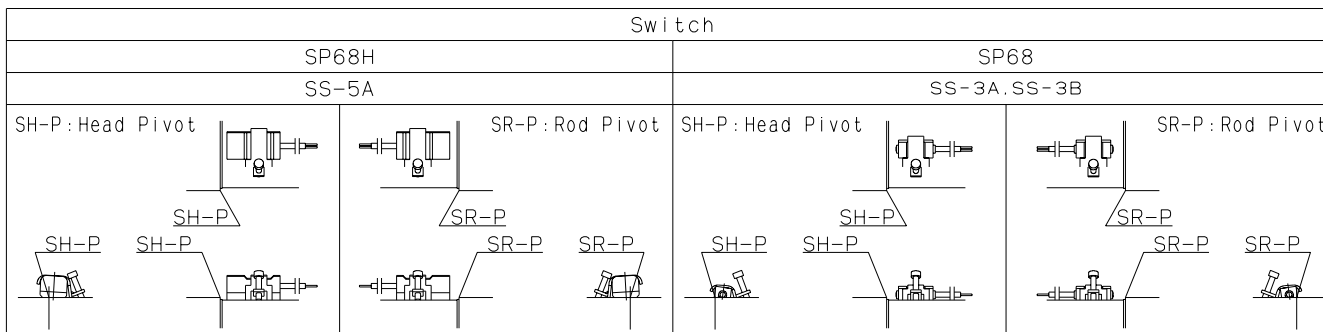

Stroke	L
100	198
150	248
200	298
250	348
300	398
400	498
500	598
600	698

JIS Symbol

Model :
 SP6810-N-CA-63X200
 SP6810H-N-CA-63X200
 Maker :
 KONAN
 File Name :
 SP681-N-CA-63