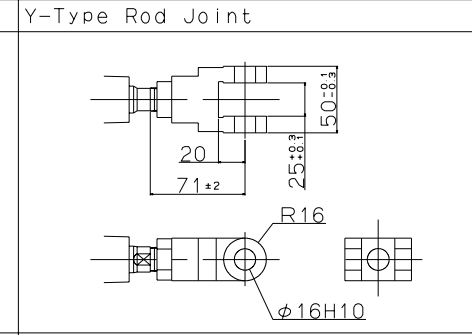

Stroke	L
100	198
150	248
200	298
250	348
300	398
400	498
500	598
600	698

JIS Symbol

Model :
 SP6810-N-CA-63X200
 SP6810H-N-CA-63X200
 Maker :
 KONAN
 File Name :
 SP681-N-CA-63