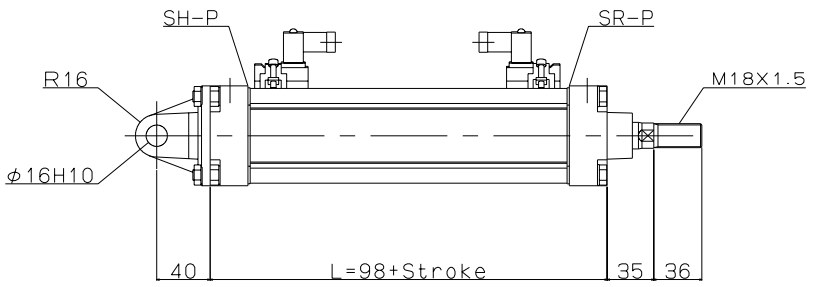

Stroke	L
100	198
150	248
200	298
250	348
300	398
400	498
500	598
600	698

JIS Symbol

Model :
 SP6810-N-CA-63X200
 SP6810H-N-CA-63X200
 Maker :
 KONAN
 File Name :
 SP681-N-CA-63