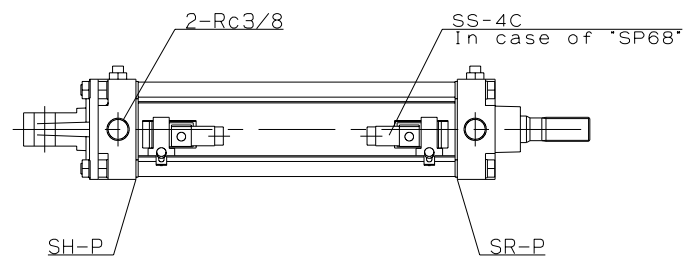

Stroke	L
100	198
150	248
200	298
250	348
300	398
400	498
500	598
600	698

JIS Symbol

Model :
 SP6810-N-CA-63X200
 SP6810H-N-CA-63X200
 Maker :
 KONAN
 File Name :
 SP681-N-CA-63