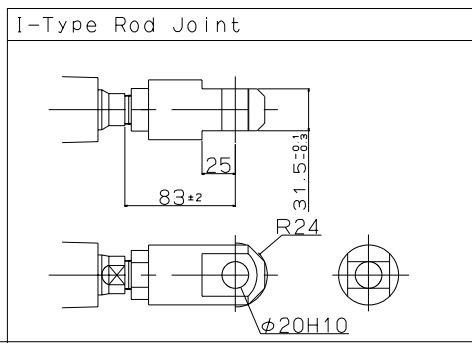

Stroke	L
100	214
150	264
200	314
250	364
300	414
400	514
500	614
600	714
700	814
800	914

JIS Symbol

Model:
 SP6810-N-CA-80X200
 SP6810H-N-CA-80X200
 Maker: KONAN
 File Name: SP681-N-CA-80