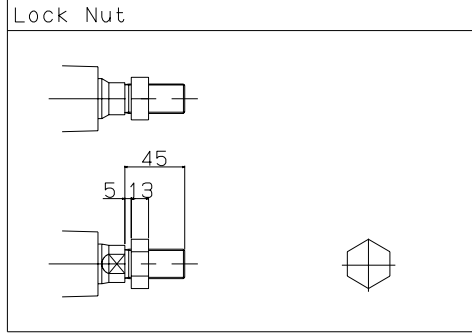

Stroke	L
100	214
150	264
200	314
250	364
300	414
400	514
500	614
600	714
700	814
800	914

JIS Symbol

Model:
 SP6810-N-CA-80X200
 SP6810H-N-CA-80X200
 Maker: KONAN
 File Name: SP681-N-CA-80