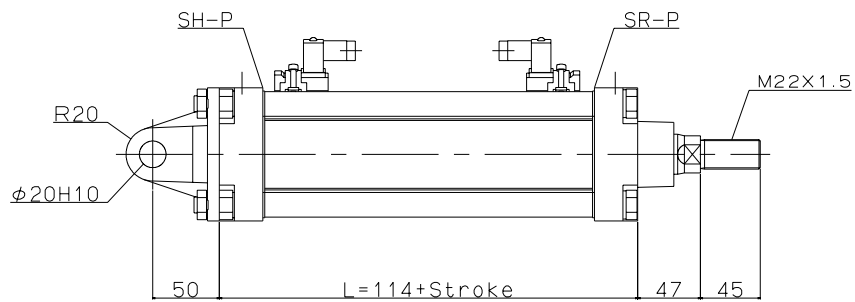

Stroke	L
100	214
150	264
200	314
250	364
300	414
400	514
500	614
600	714
700	814
800	914

JIS Symbol

Model:
 SP6810-N-CA-80X200
 SP6810H-N-CA-80X200
 Maker: KONAN
 File Name: SP681-N-CA-80