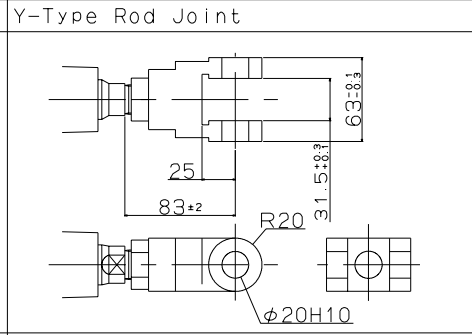

Stroke	L
100	214
150	264
200	314
250	364
300	414
400	514
500	614
600	714
700	814
800	914

JIS Symbol

Model:
 SP6810-N-CA-80X200
 SP6810H-N-CA-80X200
 Maker: KONAN
 File Name: SP681-N-CA-80