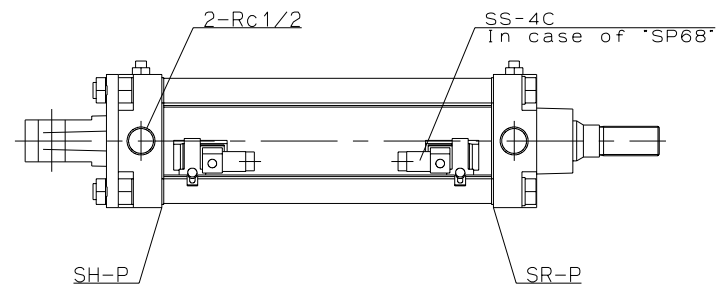

Stroke	L
100	214
150	264
200	314
250	364
300	414
400	514
500	614
600	714
700	814
800	914

JIS Symbol

Model:
 SP6810-N-CA-80X200
 SP6810H-N-CA-80X200
 Maker: KONAN
 File Name: SP681-N-CA-80