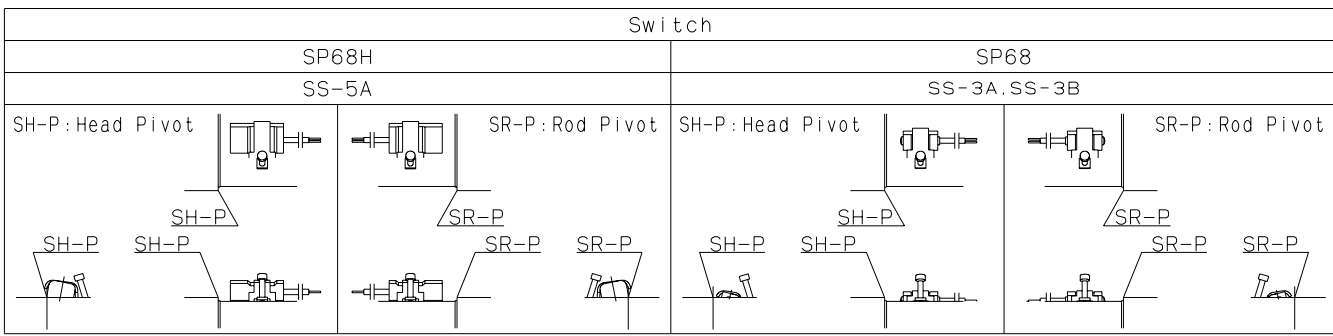

Stroke	L
100	214
150	264
200	314
250	364
300	414
400	514
500	614
600	714
700	814
800	914

JIS Symbol

Model:
 SP6810-N-CA-80X200
 SP6810H-N-CA-80X200
 Maker: KONAN
 File Name: SP681-N-CA-80