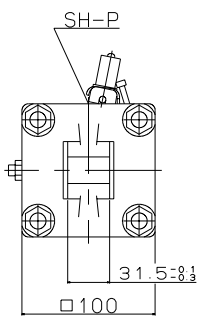

Stroke	L
100	214
150	264
200	314
250	364
300	414
400	514
500	614
600	714
700	814
800	914

JIS Symbol

Model:
 SP6810-N-CA-80X200
 SP6810H-N-CA-80X200
 Maker: KONAN
 File Name: SP681-N-CA-80