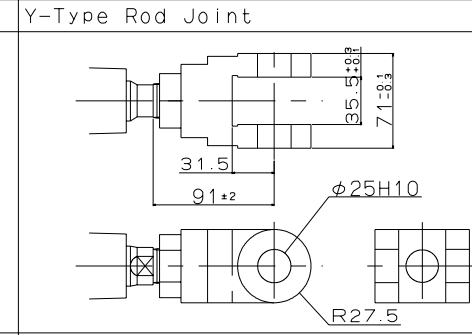

Stroke	L
100	214
150	264
200	314
250	364
300	414
400	514
500	614
600	714
700	814
800	914

JIS Symbol

Model:
 SP6810-N-CB-100X200
 SP6810H-N-CB-100X200
 Maker: KONAN
 File Name: SP681-N-CB-100