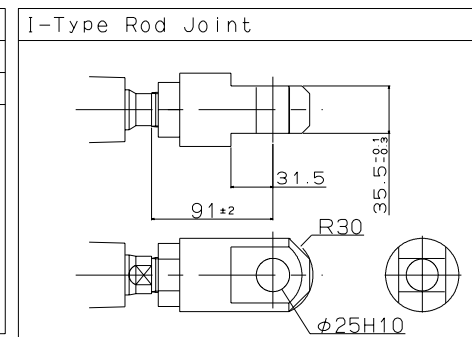

Stroke	L
100	214
150	264
200	314
250	364
300	414
400	514
500	614
600	714
700	814
800	914

JIS Symbol

Model:
 SP6810-N-CB-100X200
 SP6810H-N-CB-100X200
 Maker: KONAN
 File Name: SP681-N-CB-100