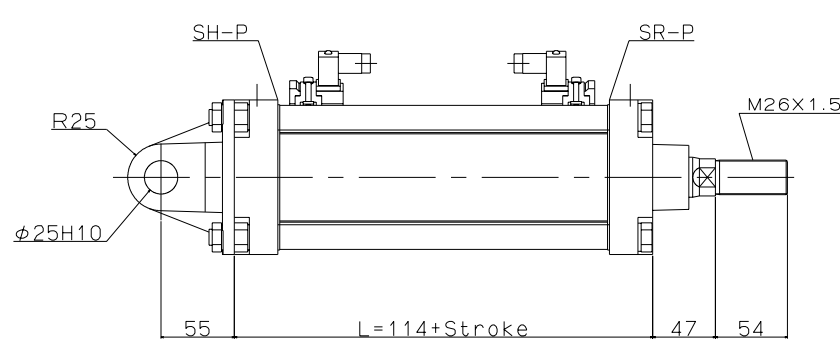

Stroke	L
100	214
150	264
200	314
250	364
300	414
400	514
500	614
600	714
700	814
800	914

JIS Symbol

Model:
 SP6810-N-CB-100X200
 SP6810H-N-CB-100X200
 Maker: KONAN
 File Name: SP681-N-CB-100