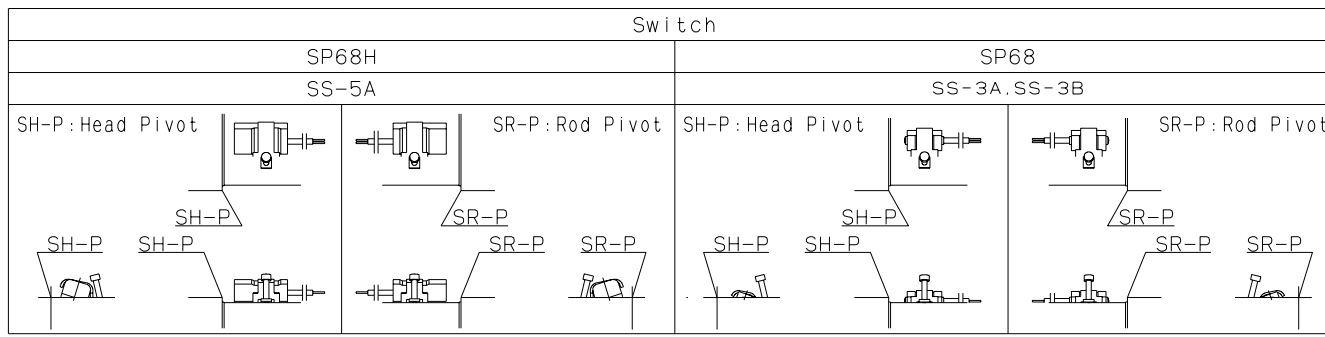

Stroke	L
100	214
150	264
200	314
250	364
300	414
400	514
500	614
600	714
700	814
800	914

JIS Symbol

Model:
 SP6810-N-CB-100X200
 SP6810H-N-CB-100X200
 Maker: KONAN
 File Name: SP681-N-CB-100