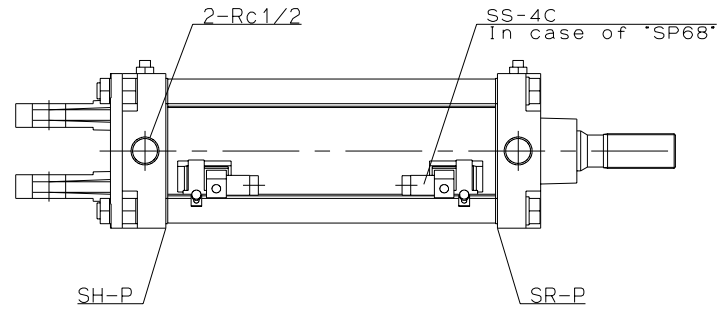

Stroke	L
100	214
150	264
200	314
250	364
300	414
400	514
500	614
600	714
700	814
800	914

JIS Symbol

Model:
 SP6810-N-CB-100X200
 SP6810H-N-CB-100X200
 Maker: KONAN
 File Name: SP681-N-CB-100