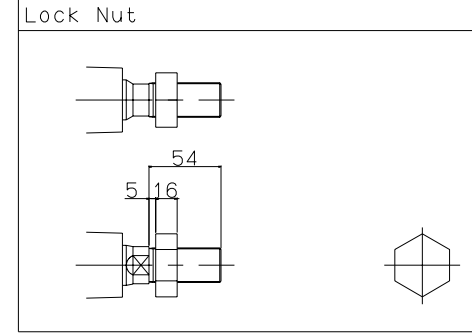

Stroke	L
100	214
150	264
200	314
250	364
300	414
400	514
500	614
600	714
700	814
800	914

JIS Symbol

Model:
 SP6810-N-CB-100X200
 SP6810H-N-CB-100X200
 Maker: KONAN
 File Name: SP681-N-CB-100