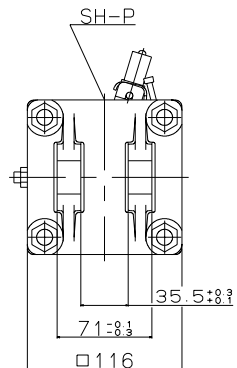

Stroke	L
100	214
150	264
200	314
250	364
300	414
400	514
500	614
600	714
700	814
800	914

JIS Symbol

Model:
 SP6810-N-CB-100X200
 SP6810H-N-CB-100X200
 Maker: KONAN
 File Name: SP681-N-CB-100