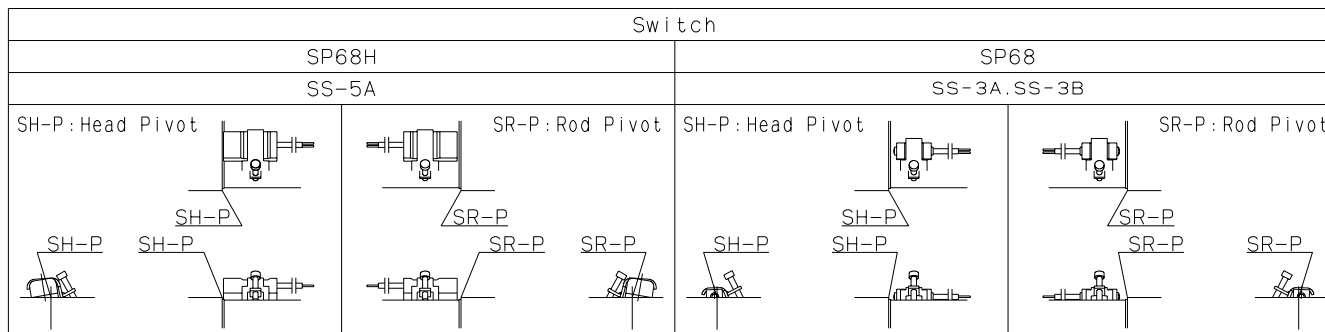

Stroke	L
100	186
150	236
200	286
250	336
300	386
400	486
500	586
600	686

JIS Symbol

Model:
 SP6810-N-CB-40X200
 SP6810H-N-CB-40X200

Maker:
 KONAN

File Name:
 SP681-N-CB-40