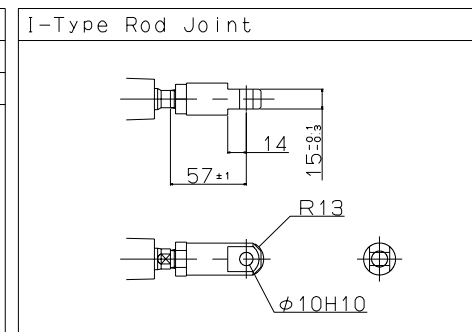

Stroke	L
100	186
150	236
200	286
250	336
300	386
400	486
500	586
600	686

JIS Symbol

Model:
 SP6810-N-CB-40X200
 SP6810H-N-CB-40X200

Maker:
 KONAN

File Name:
 SP681-N-CB-40