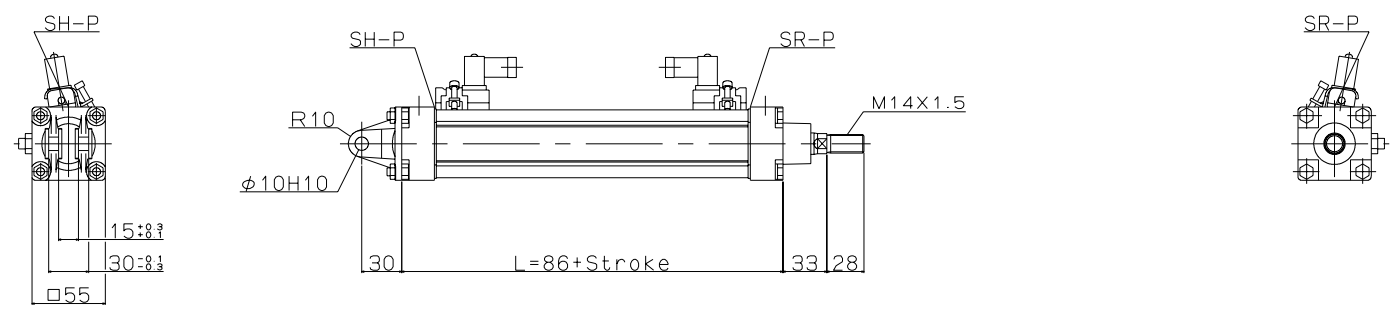

Stroke	L
100	186
150	236
200	286
250	336
300	386
400	486
500	586
600	686

JIS Symbol

Model:
 SP6810-N-CB-40X200
 SP6810H-N-CB-40X200

Maker:
 KONAN

File Name:
 SP681-N-CB-40