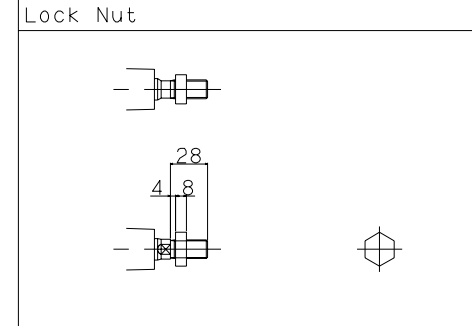

Stroke	L
100	186
150	236
200	286
250	336
300	386
400	486
500	586
600	686

JIS Symbol

Model:
 SP6810-N-CB-40X200
 SP6810H-N-CB-40X200

Maker:
 KONAN

File Name:
 SP681-N-CB-40