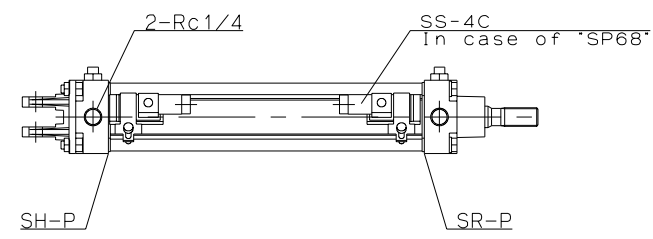

Stroke	L
100	186
150	236
200	286
250	336
300	386
400	486
500	586
600	686

JIS Symbol

Model:
 SP6810-N-CB-40X200
 SP6810H-N-CB-40X200

Maker:
 KONAN

File Name:
 SP681-N-CB-40