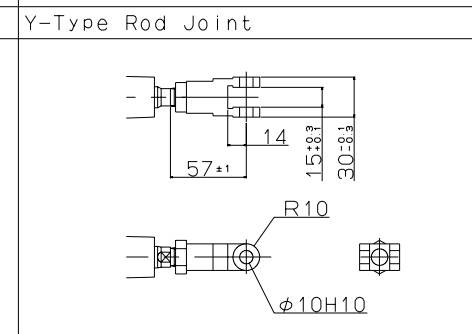

Stroke	L
100	186
150	236
200	286
250	336
300	386
400	486
500	586
600	686

JIS Symbol

Model:
 SP6810-N-CB-40X200
 SP6810H-N-CB-40X200

Maker:
 KONAN

File Name:
 SP681-N-CB-40