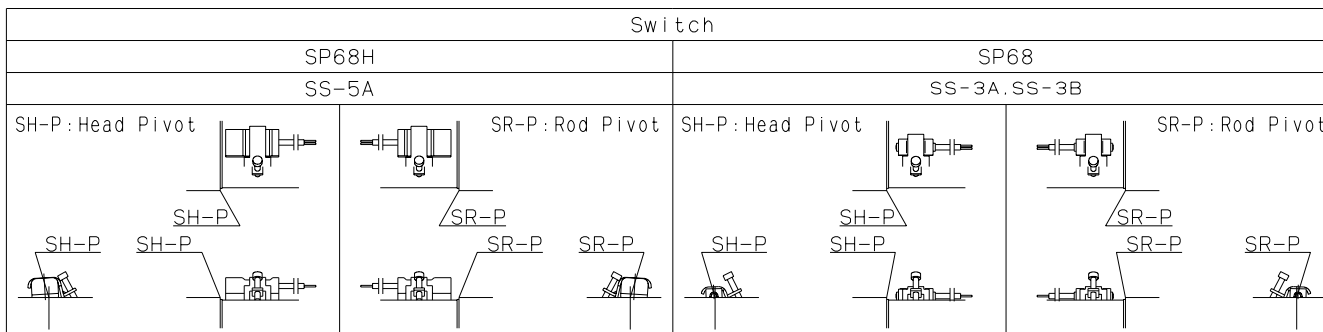

Stroke	L
100	198
150	248
200	298
250	348
300	398
400	498
500	598
600	698

JIS Symbol

Model:  
 SP6810-N-CB-50X200  
 SP6810H-N-CB-50X200

Maker: KONAN

File Name:  
 SP681-N-CB-50