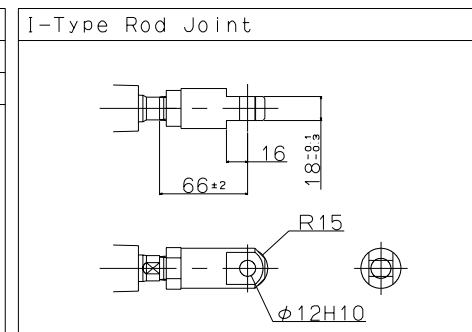

Stroke	L
100	198
150	248
200	298
250	348
300	398
400	498
500	598
600	698

JIS Symbol

Model:  
 SP6810-N-CB-50X200  
 SP6810H-N-CB-50X200

Maker: KONAN

File Name:  
 SP681-N-CB-50