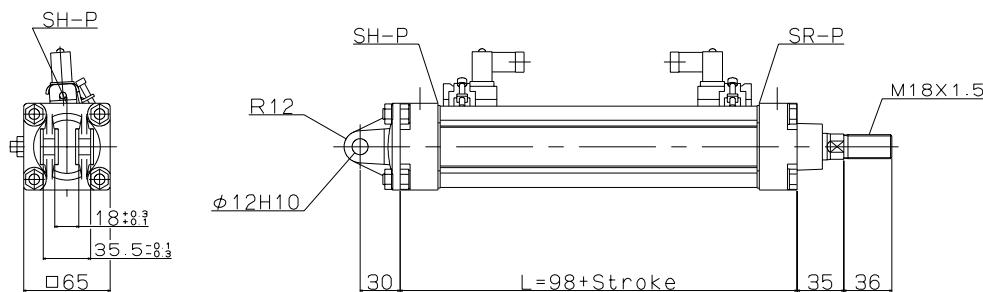

Stroke	L
100	198
150	248
200	298
250	348
300	398
400	498
500	598
600	698

JIS Symbol

Model:  
 SP6810-N-CB-50X200  
 SP6810H-N-CB-50X200

Maker: KONAN

File Name:  
 SP681-N-CB-50