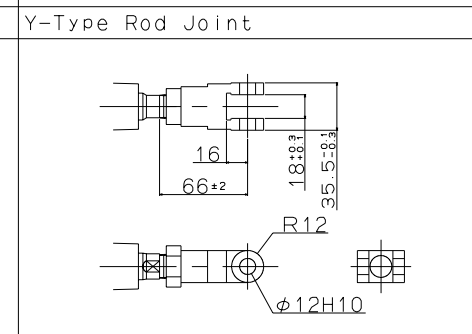

Stroke	L
100	198
150	248
200	298
250	348
300	398
400	498
500	598
600	698

JIS Symbol

Model:  
 SP6810-N-CB-50X200  
 SP6810H-N-CB-50X200

Maker: KONAN

File Name:  
 SP681-N-CB-50