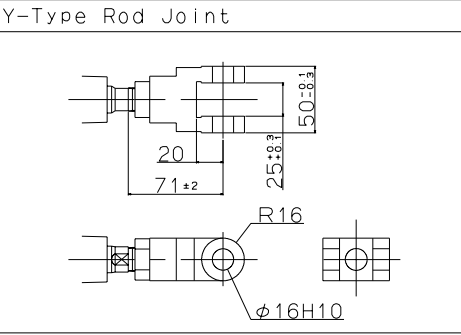

Stroke	L
100	198
150	248
200	298
250	348
300	398
400	498
500	598
600	698

JIS Symbol

Model :
 SP6810-N-CB-63X200
 SP6810H-N-CB-63X200
 Maker :
 KONAN
 File Name :
 SP681-N-CB-63