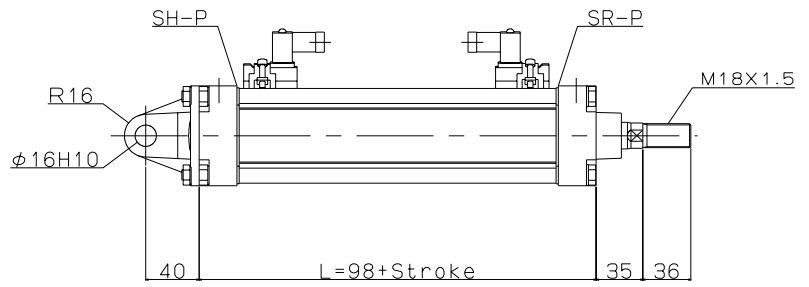

Stroke	L
100	198
150	248
200	298
250	348
300	398
400	498
500	598
600	698

JIS Symbol

Model :
 SP6810-N-CB-63X200
 SP6810H-N-CB-63X200
 Maker :
 KONAN
 File Name :
 SP681-N-CB-63