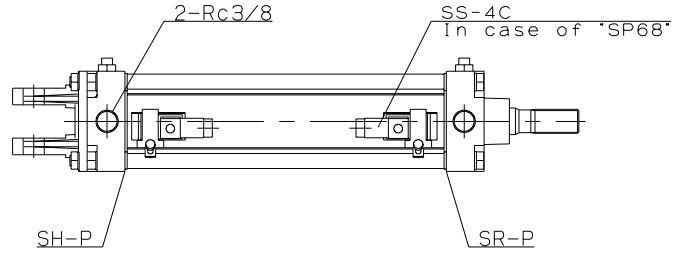

Stroke	L
100	198
150	248
200	298
250	348
300	398
400	498
500	598
600	698

JIS Symbol

Model :
 SP6810-N-CB-63X200
 SP6810H-N-CB-63X200
 Maker :
 KONAN
 File Name :
 SP681-N-CB-63