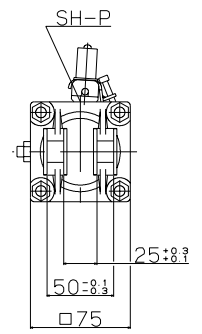

Stroke	L
100	198
150	248
200	298
250	348
300	398
400	498
500	598
600	698

JIS Symbol

Model :
 SP6810-N-CB-63X200
 SP6810H-N-CB-63X200
 Maker :
 KONAN
 File Name :
 SP681-N-CB-63