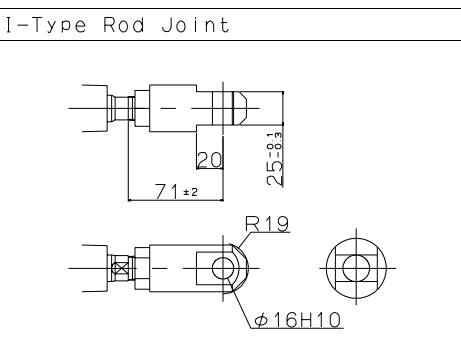

Stroke	L
100	198
150	248
200	298
250	348
300	398
400	498
500	598
600	698

JIS Symbol

Model :
 SP6810-N-CB-63X200
 SP6810H-N-CB-63X200
 Maker :
 KONAN
 File Name :
 SP681-N-CB-63