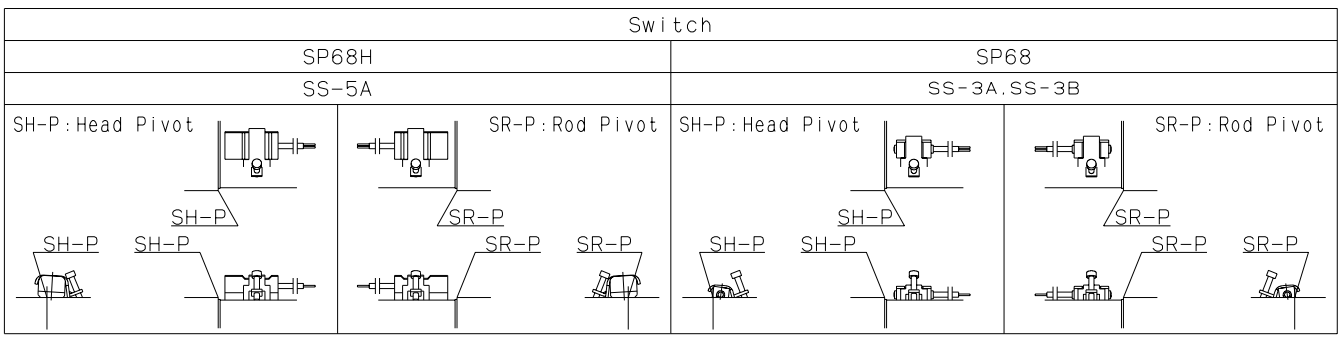

Stroke	L
100	198
150	248
200	298
250	348
300	398
400	498
500	598
600	698

JIS Symbol

Model :
 SP6810-N-CB-63X200
 SP6810H-N-CB-63X200
 Maker :
 KONAN
 File Name :
 SP681-N-CB-63