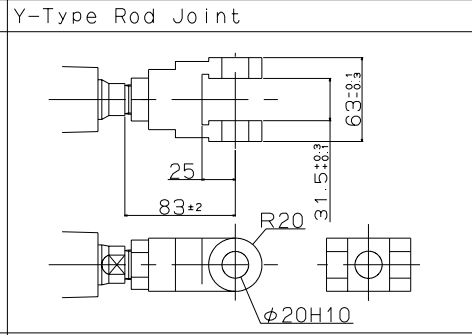

Stroke	L
100	214
150	264
200	314
250	364
300	414
400	514
500	614
600	714
700	814
800	914

JIS Symbol

Model:
 SP6810-N-CB-80X200
 SP6810H-N-CB-80X200
 Maker: KONAN
 File Name: SP681-N-CB-80