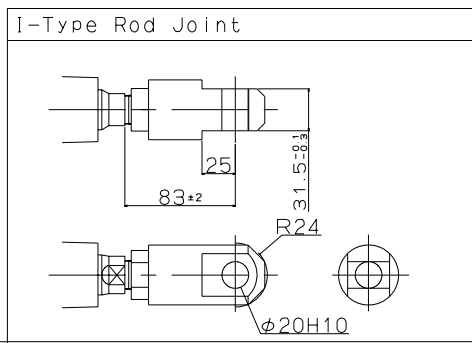

Stroke	L
100	214
150	264
200	314
250	364
300	414
400	514
500	614
600	714
700	814
800	914

JIS Symbol

Model:
 SP6810-N-CB-80X200
 SP6810H-N-CB-80X200
 Maker: KONAN
 File Name: SP681-N-CB-80