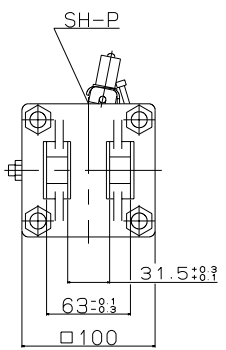

Stroke	L
100	214
150	264
200	314
250	364
300	414
400	514
500	614
600	714
700	814
800	914

JIS Symbol

Model:
 SP6810-N-CB-80X200
 SP6810H-N-CB-80X200
 Maker: KONAN
 File Name: SP681-N-CB-80