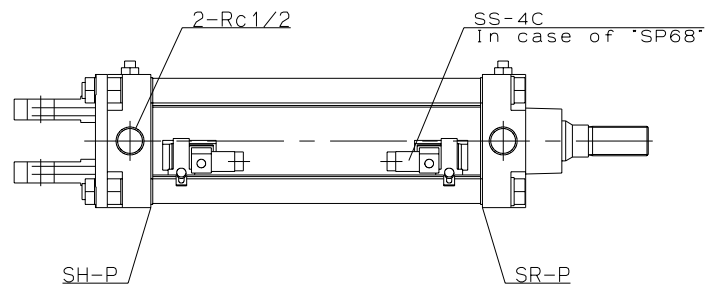

Stroke	L
100	214
150	264
200	314
250	364
300	414
400	514
500	614
600	714
700	814
800	914

JIS Symbol

Model:
 SP6810-N-CB-80X200
 SP6810H-N-CB-80X200
 Maker: KONAN
 File Name: SP681-N-CB-80