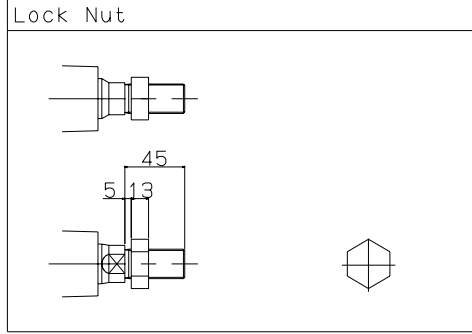

Stroke	L
100	214
150	264
200	314
250	364
300	414
400	514
500	614
600	714
700	814
800	914

JIS Symbol

Model:
 SP6810-N-CB-80X200
 SP6810H-N-CB-80X200
 Maker: KONAN
 File Name: SP681-N-CB-80