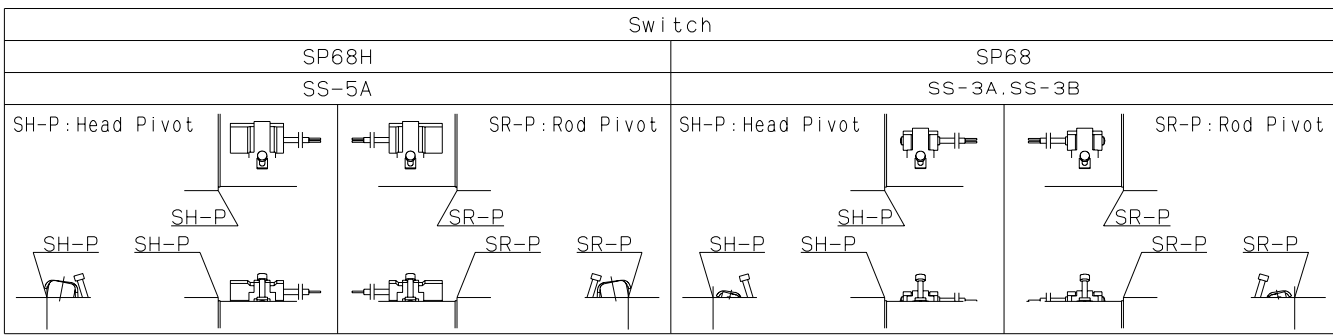

Stroke	L
100	214
150	264
200	314
250	364
300	414
400	514
500	614
600	714
700	814
800	914

JIS Symbol

Model:
 SP6810-N-CB-80X200
 SP6810H-N-CB-80X200
 Maker: KONAN
 File Name: SP681-N-CB-80