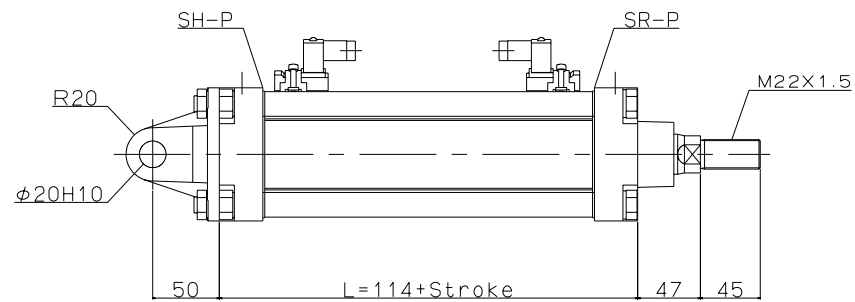

Stroke	L
100	214
150	264
200	314
250	364
300	414
400	514
500	614
600	714
700	814
800	914

JIS Symbol

Model:
 SP6810-N-CB-80X200
 SP6810H-N-CB-80X200
 Maker: KONAN
 File Name: SP681-N-CB-80