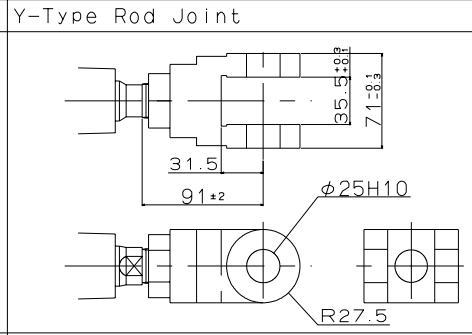

Stroke	L
100	214
150	264
200	314
250	364
300	414
400	514
500	614
600	714
700	814
800	914

JIS Symbol

Model:
 SP6810-N-FA-100X200
 SP6810H-N-FA-100X200
 Maker: KONAN
 File Name: SP681-N-FA-100