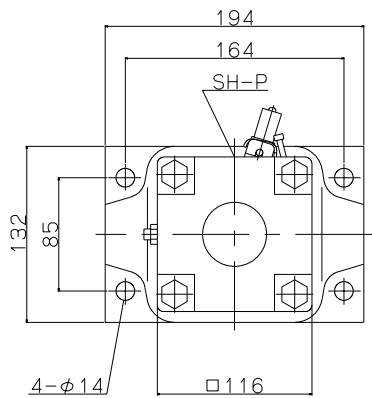

Stroke	L
100	214
150	264
200	314
250	364
300	414
400	514
500	614
600	714
700	814
800	914

JIS Symbol

Model:
 SP6810-N-FA-100X200
 SP6810H-N-FA-100X200
 Maker: KONAN
 File Name: SP681-N-FA-100