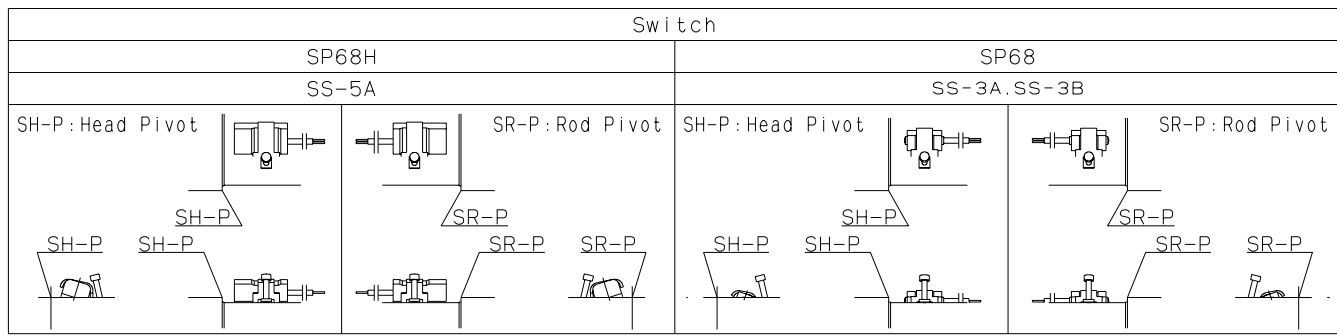

Stroke	L
100	214
150	264
200	314
250	364
300	414
400	514
500	614
600	714
700	814
800	914

JIS Symbol

Model:
 SP6810-N-FA-100X200
 SP6810H-N-FA-100X200
 Maker: KONAN
 File Name: SP681-N-FA-100