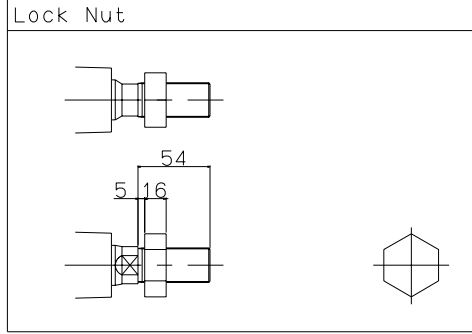

Stroke	L
100	214
150	264
200	314
250	364
300	414
400	514
500	614
600	714
700	814
800	914

JIS Symbol

Model:
 SP6810-N-FA-100X200
 SP6810H-N-FA-100X200
 Maker: KONAN
 File Name: SP681-N-FA-100