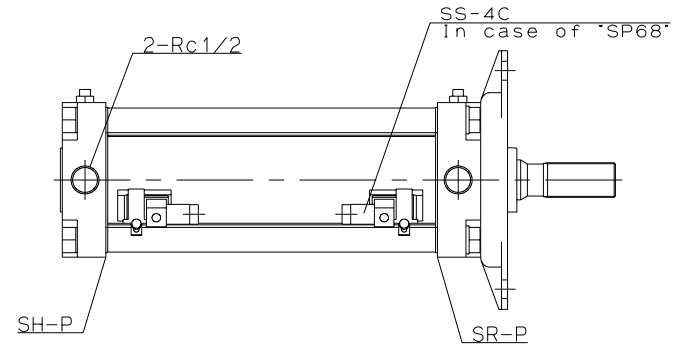

Stroke	L
100	214
150	264
200	314
250	364
300	414
400	514
500	614
600	714
700	814
800	914

JIS Symbol

Model:
 SP6810-N-FA-100X200
 SP6810H-N-FA-100X200
 Maker: KONAN
 File Name: SP681-N-FA-100