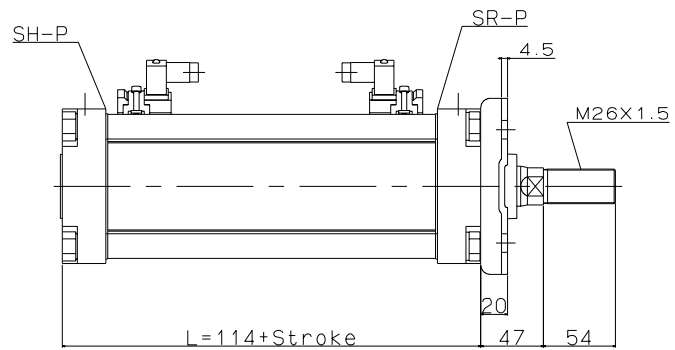

Stroke	L
100	214
150	264
200	314
250	364
300	414
400	514
500	614
600	714
700	814
800	914

JIS Symbol

Model:
 SP6810-N-FA-100X200
 SP6810H-N-FA-100X200
 Maker: KONAN
 File Name: SP681-N-FA-100