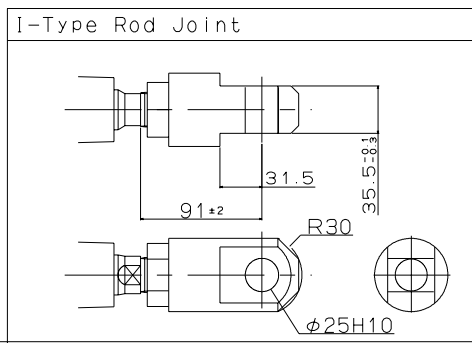

Stroke	L
100	214
150	264
200	314
250	364
300	414
400	514
500	614
600	714
700	814
800	914

JIS Symbol

Model:
 SP6810-N-FA-100X200
 SP6810H-N-FA-100X200
 Maker: KONAN
 File Name: SP681-N-FA-100