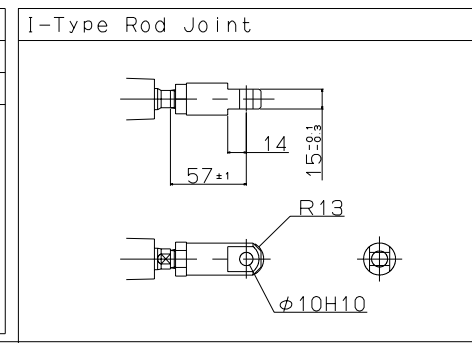

| Stroke | L |
|--------|-----|
| 100 | 186 |
| 150 | 236 |
| 200 | 286 |
| 250 | 336 |
| 300 | 386 |
| 400 | 486 |
| 500 | 586 |
| 600 | 686 |

JIS Symbol

Model:
 SP6810-N-FA-40X200
 SP6810H-N-FA-40X200

Maker:
 KONAN

File Name:
 SP681-N-FA-40