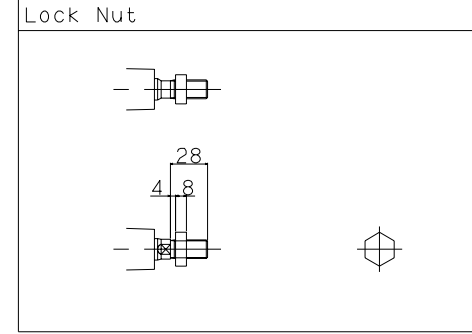

| Stroke | L |
|--------|-----|
| 100 | 186 |
| 150 | 236 |
| 200 | 286 |
| 250 | 336 |
| 300 | 386 |
| 400 | 486 |
| 500 | 586 |
| 600 | 686 |

JIS Symbol

Model:
 SP6810-N-FA-40X200
 SP6810H-N-FA-40X200