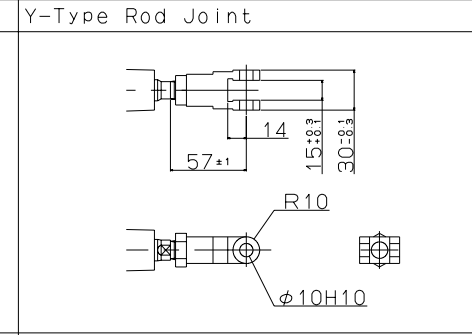

| Stroke | L |
|--------|-----|
| 100 | 186 |
| 150 | 236 |
| 200 | 286 |
| 250 | 336 |
| 300 | 386 |
| 400 | 486 |
| 500 | 586 |
| 600 | 686 |

JIS Symbol

Model:
 SP6810-N-FA-40X200
 SP6810H-N-FA-40X200

Maker:
 KONAN

File Name:
 SP681-N-FA-40