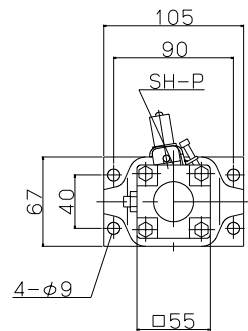

| Stroke | L |
|--------|-----|
| 100 | 186 |
| 150 | 236 |
| 200 | 286 |
| 250 | 336 |
| 300 | 386 |
| 400 | 486 |
| 500 | 586 |
| 600 | 686 |

JIS Symbol

Model:
 SP6810-N-FA-40X200
 SP6810H-N-FA-40X200