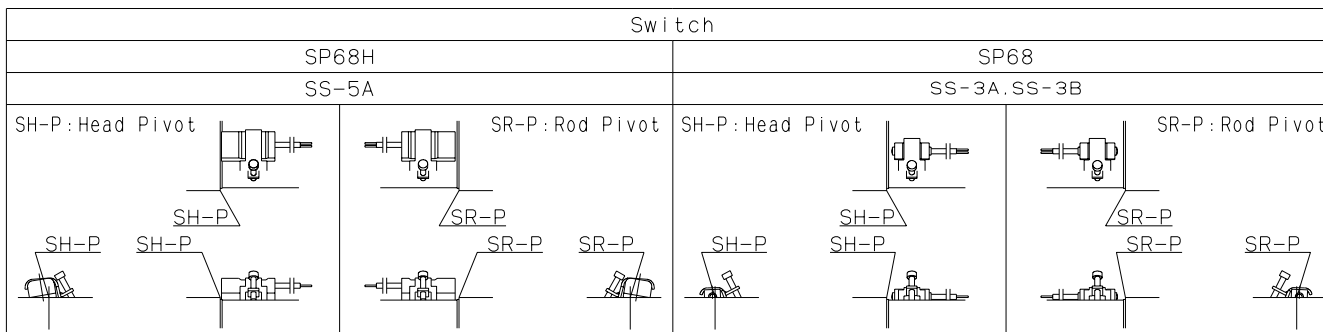

| Stroke | L |
|--------|-----|
| 100 | 186 |
| 150 | 236 |
| 200 | 286 |
| 250 | 336 |
| 300 | 386 |
| 400 | 486 |
| 500 | 586 |
| 600 | 686 |

JIS Symbol

Model:
 SP6810-N-FA-40X200
 SP6810H-N-FA-40X200