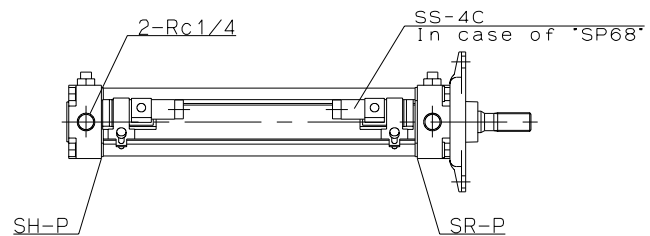

| Stroke | L |
|--------|-----|
| 100 | 186 |
| 150 | 236 |
| 200 | 286 |
| 250 | 336 |
| 300 | 386 |
| 400 | 486 |
| 500 | 586 |
| 600 | 686 |

JIS Symbol

Model:
 SP6810-N-FA-40X200
 SP6810H-N-FA-40X200