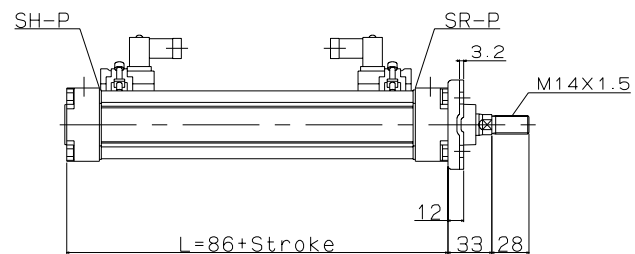

| Stroke | L |
|--------|-----|
| 100 | 186 |
| 150 | 236 |
| 200 | 286 |
| 250 | 336 |
| 300 | 386 |
| 400 | 486 |
| 500 | 586 |
| 600 | 686 |

JIS Symbol

Model:
 SP6810-N-FA-40X200
 SP6810H-N-FA-40X200