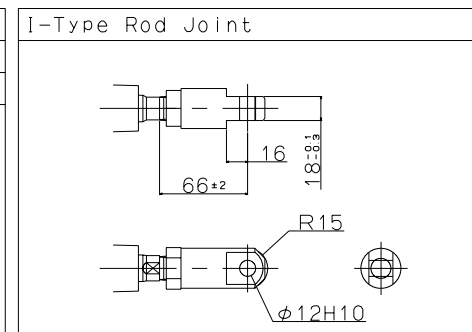

Stroke	L
100	198
150	248
200	298
250	348
300	398
400	498
500	598
600	698

JIS Symbol

Model:  
SP6810-N-FA-50X200  
SP6810H-N-FA-50X200

Maker:  
KONAN

File Name:  
SP681-N-FA-50