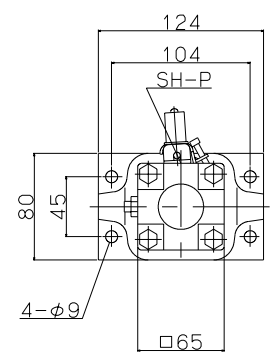

Stroke	L
100	198
150	248
200	298
250	348
300	398
400	498
500	598
600	698

JIS Symbol

Model:  
SP6810-N-FA-50X200  
SP6810H-N-FA-50X200

Maker:  
KONAN

File Name:  
SP681-N-FA-50