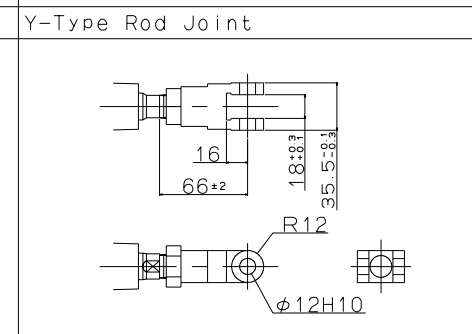

Stroke	L
100	198
150	248
200	298
250	348
300	398
400	498
500	598
600	698

JIS Symbol

Model:  
SP6810-N-FA-50X200  
SP6810H-N-FA-50X200

Maker:  
KONAN

File Name:  
SP681-N-FA-50