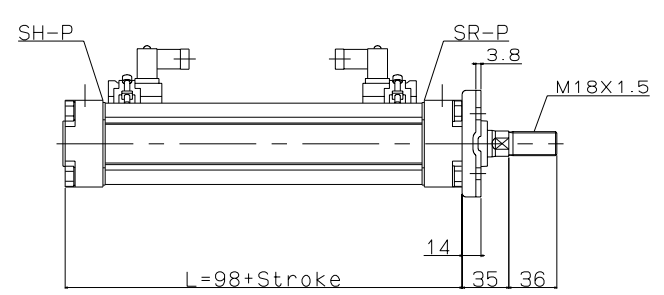

Stroke	L
100	198
150	248
200	298
250	348
300	398
400	498
500	598
600	698

JIS Symbol

Model:  
SP6810-N-FA-50X200  
SP6810H-N-FA-50X200

Maker:  
KONAN

File Name:  
SP681-N-FA-50