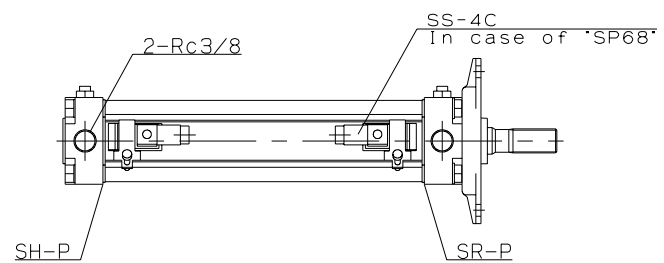

Stroke	L
100	198
150	248
200	298
250	348
300	398
400	498
500	598
600	698

JIS Symbol

Model:  
SP6810-N-FA-50X200  
SP6810H-N-FA-50X200

Maker:  
KONAN

File Name:  
SP681-N-FA-50