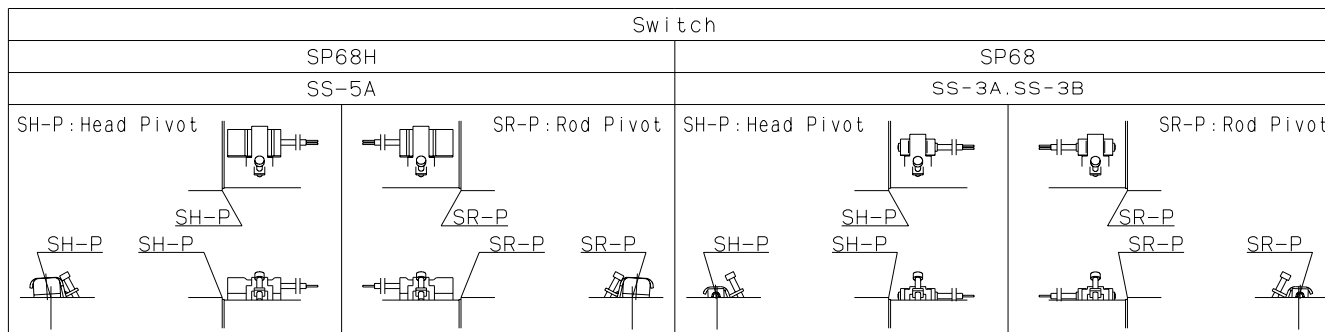

Stroke	L
100	198
150	248
200	298
250	348
300	398
400	498
500	598
600	698

JIS Symbol

Model:  
SP6810-N-FA-50X200  
SP6810H-N-FA-50X200

Maker:  
KONAN

File Name:  
SP681-N-FA-50