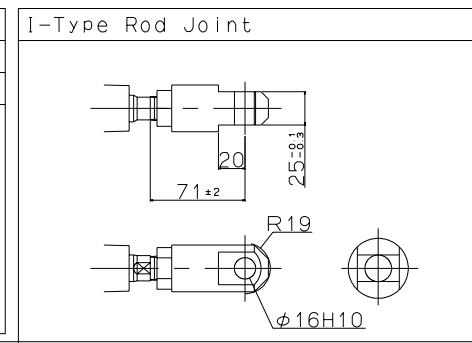

Stroke	L
100	198
150	248
200	298
250	348
300	398
400	498
500	598
600	698

JIS Symbol

Model:
 SP6810-N-FA-63X200
 SP6810H-N-FA-63X200

Maker: KONAN

File Name: SP681-N-FA-63