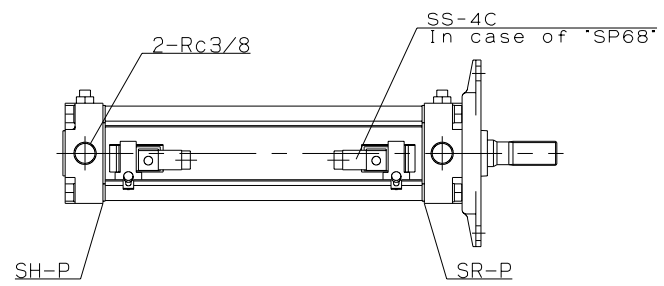

Stroke	L
100	198
150	248
200	298
250	348
300	398
400	498
500	598
600	698

JIS Symbol

Model:
 SP6810-N-FA-63X200
 SP6810H-N-FA-63X200

Maker: KONAN

File Name: SP681-N-FA-63