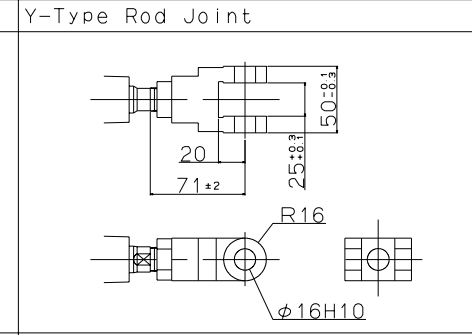

Stroke	L
100	198
150	248
200	298
250	348
300	398
400	498
500	598
600	698

JIS Symbol

Model:
 SP6810-N-FA-63X200
 SP6810H-N-FA-63X200

Maker: KONAN

File Name: SP681-N-FA-63