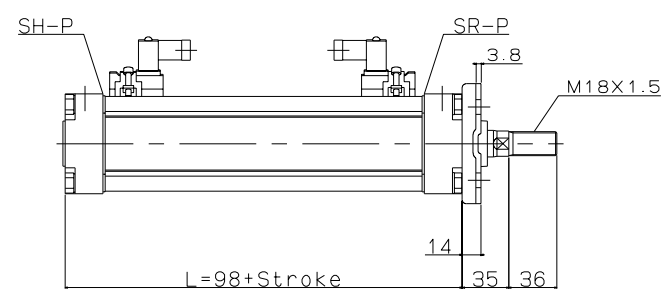

Stroke	L
100	198
150	248
200	298
250	348
300	398
400	498
500	598
600	698

JIS Symbol

Model:
 SP6810-N-FA-63X200
 SP6810H-N-FA-63X200

Maker: KONAN

File Name: SP681-N-FA-63