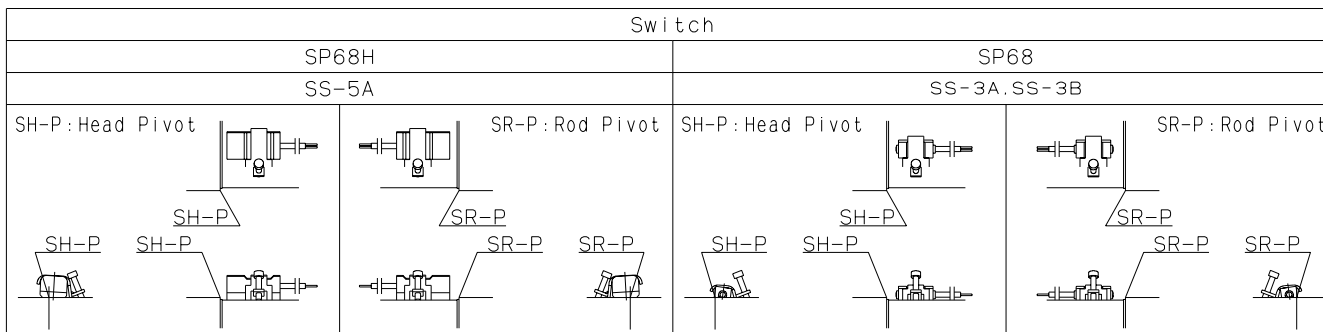

Stroke	L
100	198
150	248
200	298
250	348
300	398
400	498
500	598
600	698

JIS Symbol

Model:
 SP6810-N-FA-63X200
 SP6810H-N-FA-63X200

Maker: KONAN

File Name: SP681-N-FA-63