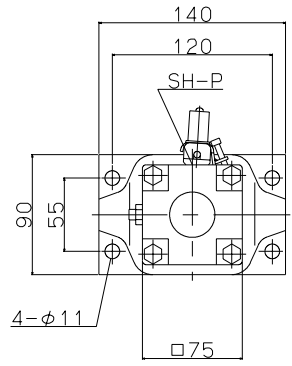

Stroke	L
100	198
150	248
200	298
250	348
300	398
400	498
500	598
600	698

JIS Symbol

Model:
 SP6810-N-FA-63X200
 SP6810H-N-FA-63X200

Maker: KONAN

File Name: SP681-N-FA-63