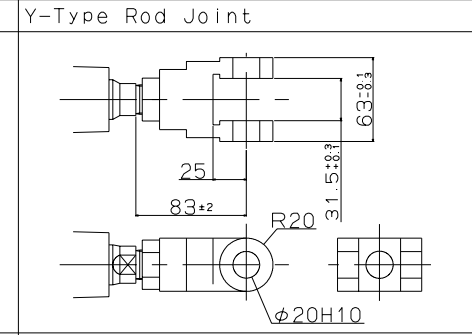

Stroke	L
100	214
150	264
200	314
250	364
300	414
400	514
500	614
600	714
700	814
800	914

JIS Symbol

Model:
 SP6810-N-FA-80X200
 SP6810H-N-FA-80X200

Maker:
 KONAN

File Name:
 SP681-N-FA-80