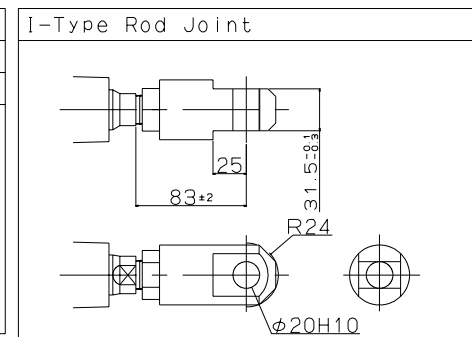

Stroke	L
100	214
150	264
200	314
250	364
300	414
400	514
500	614
600	714
700	814
800	914

JIS Symbol

Model:
 SP6810-N-FA-80X200
 SP6810H-N-FA-80X200

Maker:
 KONAN

File Name:
 SP681-N-FA-80