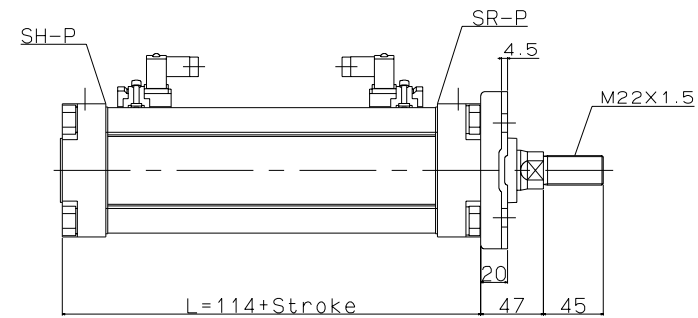

Stroke	L
100	214
150	264
200	314
250	364
300	414
400	514
500	614
600	714
700	814
800	914

JIS Symbol

Model:
 SP6810-N-FA-80X200
 SP6810H-N-FA-80X200

Maker:
 KONAN

File Name:
 SP681-N-FA-80