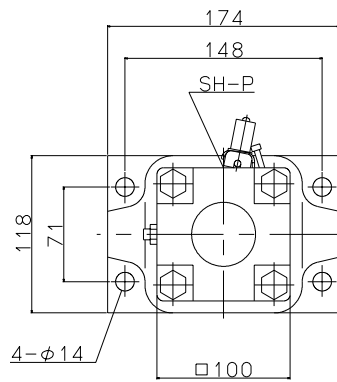

Stroke	L
100	214
150	264
200	314
250	364
300	414
400	514
500	614
600	714
700	814
800	914

JIS Symbol

Model:
 SP6810-N-FA-80X200
 SP6810H-N-FA-80X200

Maker:
 KONAN

File Name:
 SP681-N-FA-80