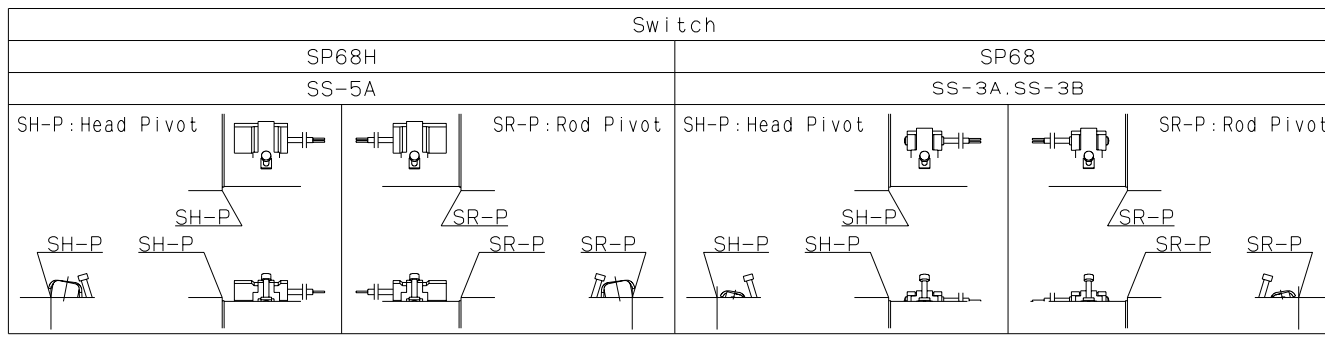

Stroke	L
100	214
150	264
200	314
250	364
300	414
400	514
500	614
600	714
700	814
800	914

JIS Symbol

Model:
 SP6810-N-FA-80X200
 SP6810H-N-FA-80X200

Maker:
 KONAN

File Name:
 SP681-N-FA-80