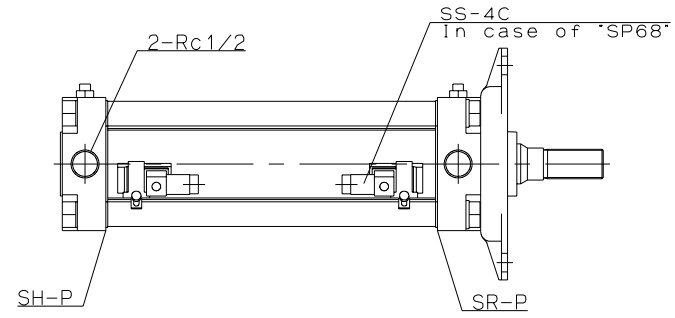

Stroke	L
100	214
150	264
200	314
250	364
300	414
400	514
500	614
600	714
700	814
800	914

JIS Symbol

Model:
 SP6810-N-FA-80X200
 SP6810H-N-FA-80X200

Maker:
 KONAN

File Name:
 SP681-N-FA-80