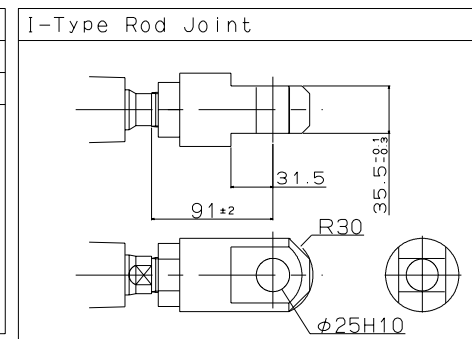

Stroke	L
100	214
150	264
200	314
250	364
300	414
400	514
500	614
600	714
700	814
800	914

JIS Symbol

Model:  
 SP6810-N-FB-100X200  
 SP6810H-N-FB-100X200  
 Maker: KONAN  
 File Name: SP681-N-FB-100