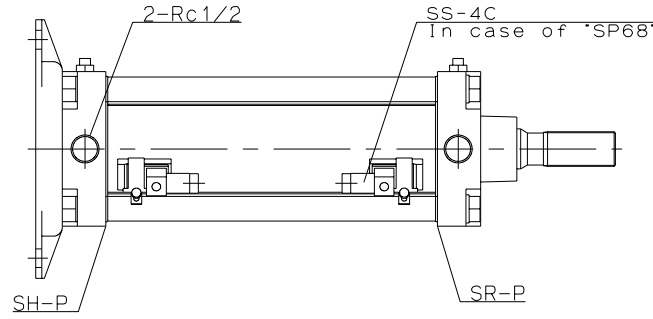

Stroke	L
100	214
150	264
200	314
250	364
300	414
400	514
500	614
600	714
700	814
800	914

JIS Symbol

Model:  
 SP6810-N-FB-100X200  
 SP6810H-N-FB-100X200  
 Maker: KONAN  
 File Name: SP681-N-FB-100