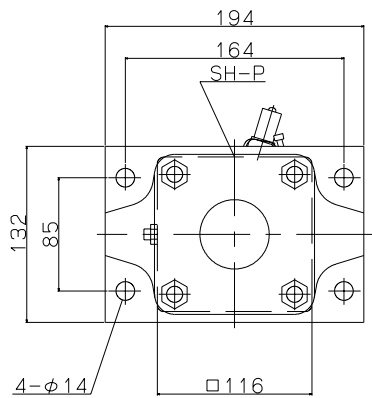

Stroke	L
100	214
150	264
200	314
250	364
300	414
400	514
500	614
600	714
700	814
800	914

JIS Symbol

Model:  
 SP6810-N-FB-100X200  
 SP6810H-N-FB-100X200  
 Maker: KONAN  
 File Name: SP681-N-FB-100