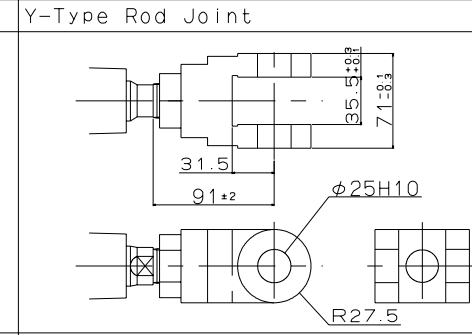

Stroke	L
100	214
150	264
200	314
250	364
300	414
400	514
500	614
600	714
700	814
800	914

JIS Symbol

Model:  
 SP6810-N-FB-100X200  
 SP6810H-N-FB-100X200  
 Maker: KONAN  
 File Name: SP681-N-FB-100