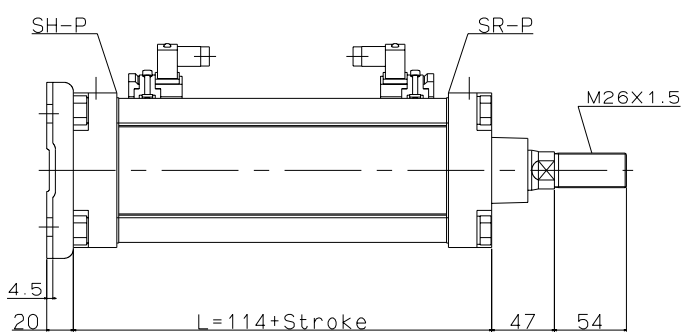

Stroke	L
100	214
150	264
200	314
250	364
300	414
400	514
500	614
600	714
700	814
800	914

JIS Symbol

Model:  
 SP6810-N-FB-100X200  
 SP6810H-N-FB-100X200  
 Maker: KONAN  
 File Name: SP681-N-FB-100