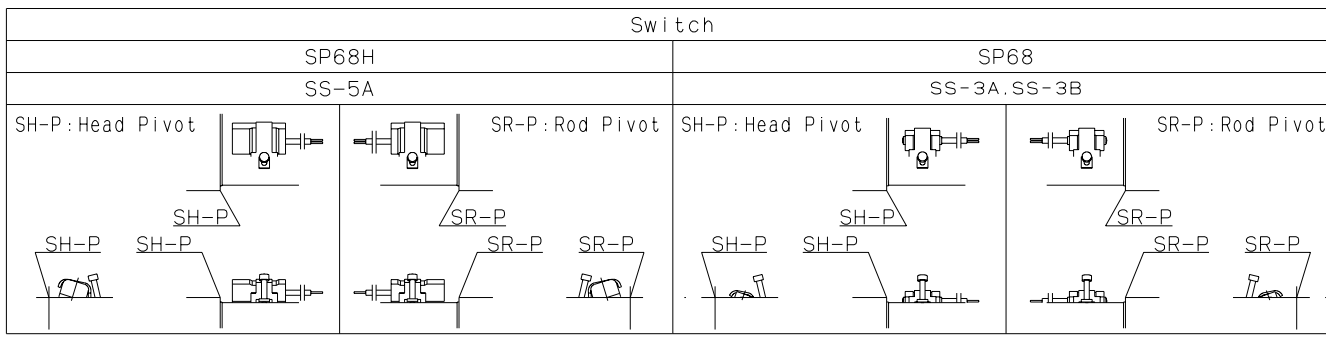

Stroke	L
100	214
150	264
200	314
250	364
300	414
400	514
500	614
600	714
700	814
800	914

JIS Symbol

Model:  
 SP6810-N-FB-100X200  
 SP6810H-N-FB-100X200  
 Maker: KONAN  
 File Name: SP681-N-FB-100