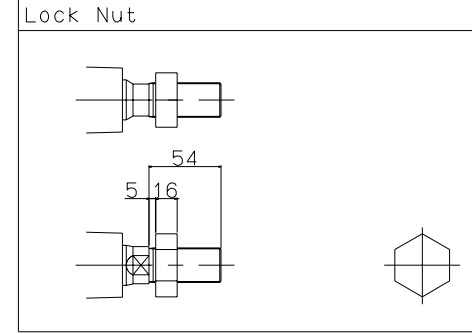

Stroke	L
100	214
150	264
200	314
250	364
300	414
400	514
500	614
600	714
700	814
800	914

JIS Symbol

Model:  
 SP6810-N-FB-100X200  
 SP6810H-N-FB-100X200  
 Maker: KONAN  
 File Name: SP681-N-FB-100