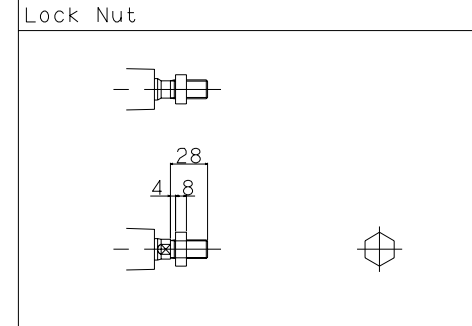

| Stroke | L   |
|--------|-----|
| 100    | 186 |
| 150    | 236 |
| 200    | 286 |
| 250    | 336 |
| 300    | 386 |
| 400    | 486 |
| 500    | 586 |
| 600    | 686 |

JIS Symbol

Model:  
 SP6810-N-FB-40X200  
 SP6810H-N-FB-40X200