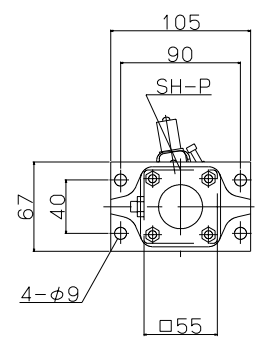

| Stroke | L   |
|--------|-----|
| 100    | 186 |
| 150    | 236 |
| 200    | 286 |
| 250    | 336 |
| 300    | 386 |
| 400    | 486 |
| 500    | 586 |
| 600    | 686 |

JIS Symbol

Model:  
 SP6810-N-FB-40X200  
 SP6810H-N-FB-40X200