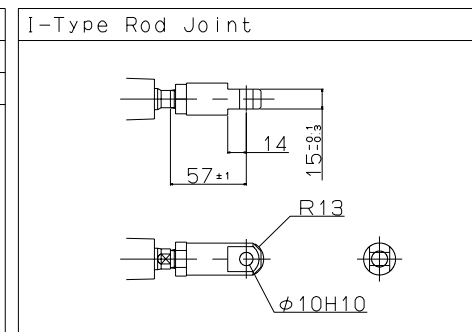

| Stroke | L   |
|--------|-----|
| 100    | 186 |
| 150    | 236 |
| 200    | 286 |
| 250    | 336 |
| 300    | 386 |
| 400    | 486 |
| 500    | 586 |
| 600    | 686 |

JIS Symbol

Model:  
 SP6810-N-FB-40X200  
 SP6810H-N-FB-40X200

Maker:  
 KONAN

File Name:  
 SP681-N-FB-40