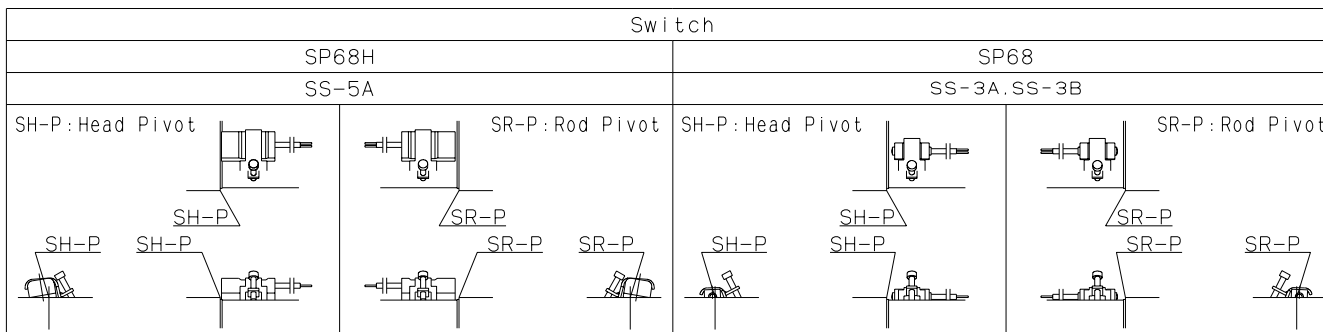

| Stroke | L   |
|--------|-----|
| 100    | 186 |
| 150    | 236 |
| 200    | 286 |
| 250    | 336 |
| 300    | 386 |
| 400    | 486 |
| 500    | 586 |
| 600    | 686 |

JIS Symbol

Model:  
 SP6810-N-FB-40X200  
 SP6810H-N-FB-40X200