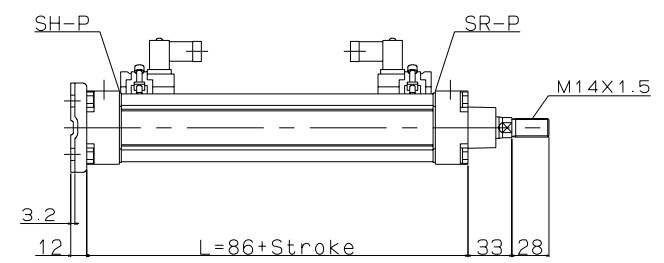

| Stroke | L   |
|--------|-----|
| 100    | 186 |
| 150    | 236 |
| 200    | 286 |
| 250    | 336 |
| 300    | 386 |
| 400    | 486 |
| 500    | 586 |
| 600    | 686 |

JIS Symbol

Model:  
 SP6810-N-FB-40X200  
 SP6810H-N-FB-40X200

Maker:  
 KONAN

File Name:  
 SP681-N-FB-40