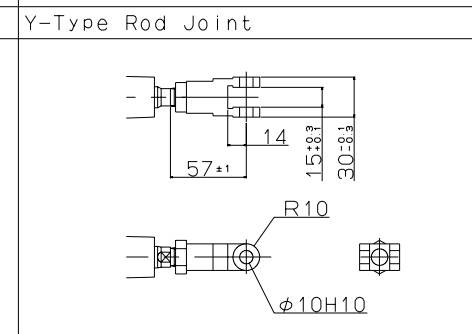

| Stroke | L   |
|--------|-----|
| 100    | 186 |
| 150    | 236 |
| 200    | 286 |
| 250    | 336 |
| 300    | 386 |
| 400    | 486 |
| 500    | 586 |
| 600    | 686 |

JIS Symbol

Model:  
 SP6810-N-FB-40X200  
 SP6810H-N-FB-40X200