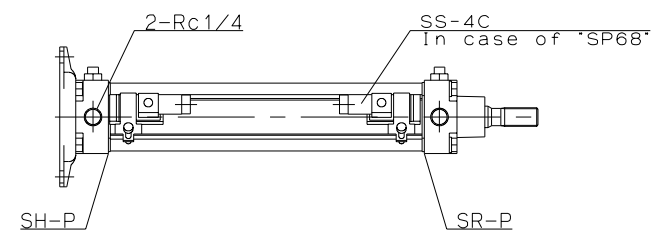

| Stroke | L   |
|--------|-----|
| 100    | 186 |
| 150    | 236 |
| 200    | 286 |
| 250    | 336 |
| 300    | 386 |
| 400    | 486 |
| 500    | 586 |
| 600    | 686 |

JIS Symbol

Model:  
 SP6810-N-FB-40X200  
 SP6810H-N-FB-40X200

Maker:  
 KONAN

File Name:  
 SP681-N-FB-40