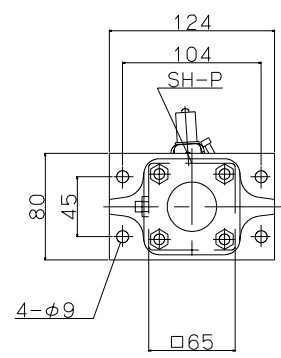

Stroke	L
100	198
150	248
200	298
250	348
300	398
400	498
500	598
600	698

JIS Symbol

Model:
 SP6810-N-FB-50X200
 SP6810H-N-FB-50X200
 Maker: KONAN
 File Name: SP681-N-FB-50