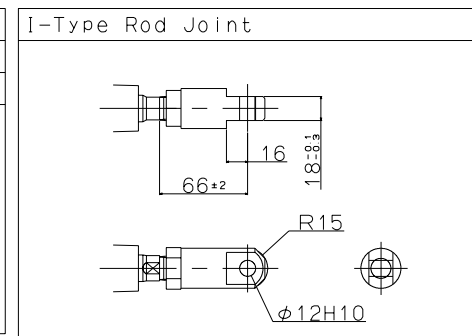

Stroke	L
100	198
150	248
200	298
250	348
300	398
400	498
500	598
600	698

JIS Symbol

Model:
 SP6810-N-FB-50X200
 SP6810H-N-FB-50X200
 Maker: KONAN
 File Name: SP681-N-FB-50