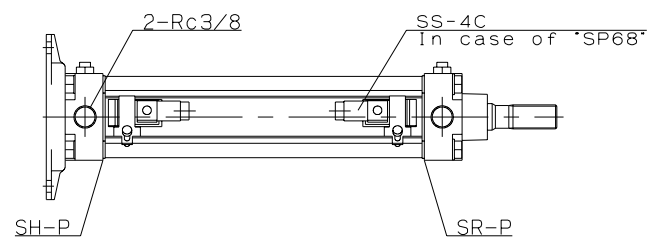

Stroke	L
100	198
150	248
200	298
250	348
300	398
400	498
500	598
600	698

JIS Symbol

Model:
 SP6810-N-FB-50X200
 SP6810H-N-FB-50X200
 Maker: KONAN
 File Name: SP681-N-FB-50