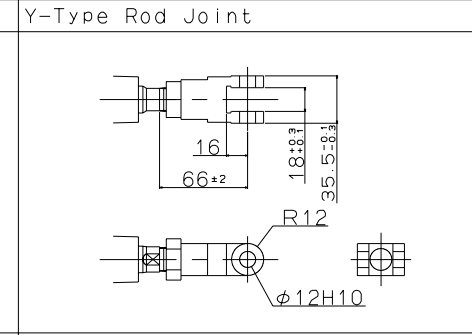

Stroke	L
100	198
150	248
200	298
250	348
300	398
400	498
500	598
600	698

JIS Symbol

Model:
 SP6810-N-FB-50X200
 SP6810H-N-FB-50X200
 Maker: KONAN
 File Name: SP681-N-FB-50