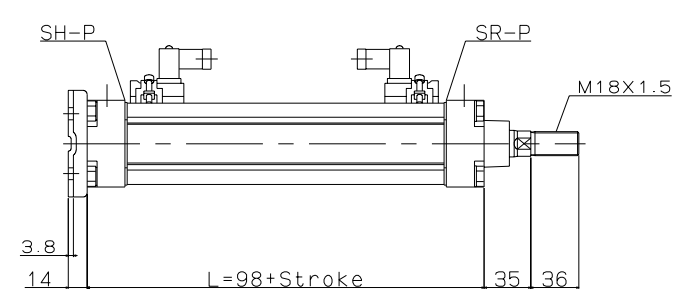

Stroke	L
100	198
150	248
200	298
250	348
300	398
400	498
500	598
600	698

JIS Symbol

Model:
 SP6810-N-FB-50X200
 SP6810H-N-FB-50X200
 Maker: KONAN
 File Name: SP681-N-FB-50