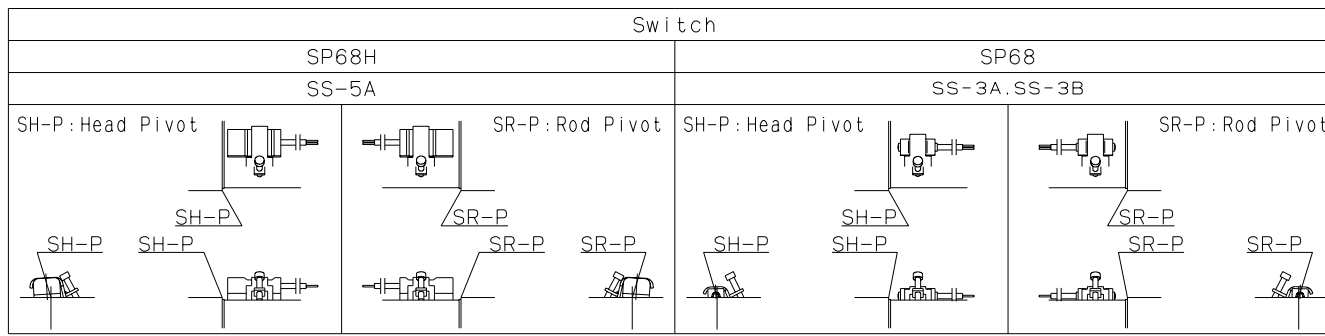

Stroke	L
100	198
150	248
200	298
250	348
300	398
400	498
500	598
600	698

JIS Symbol

Model:
 SP6810-N-FB-50X200
 SP6810H-N-FB-50X200
 Maker: KONAN
 File Name: SP681-N-FB-50