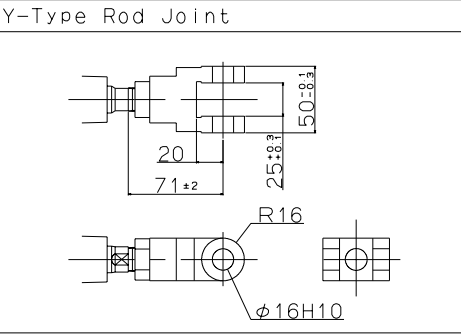

Stroke	L
100	198
150	248
200	298
250	348
300	398
400	498
500	598
600	698

JIS Symbol

Model:
SP6810-N-FB-63X200
SP6810H-N-FB-63X200

Maker: KONAN

File Name: SP681-N-FB-63