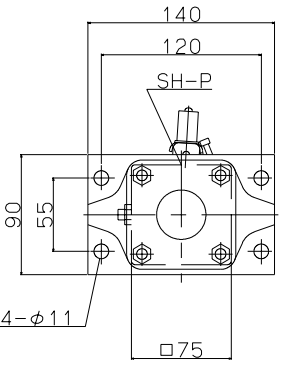

Stroke	L
100	198
150	248
200	298
250	348
300	398
400	498
500	598
600	698

JIS Symbol

Model:
SP6810-N-FB-63X200
SP6810H-N-FB-63X200

Maker: KONAN

File Name: SP681-N-FB-63