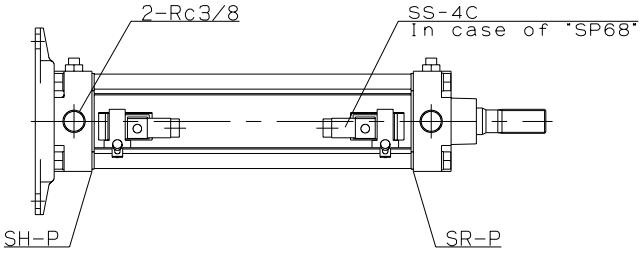

Stroke	L
100	198
150	248
200	298
250	348
300	398
400	498
500	598
600	698

JIS Symbol

Model:
SP6810-N-FB-63X200
SP6810H-N-FB-63X200

Maker: KONAN

File Name: SP681-N-FB-63