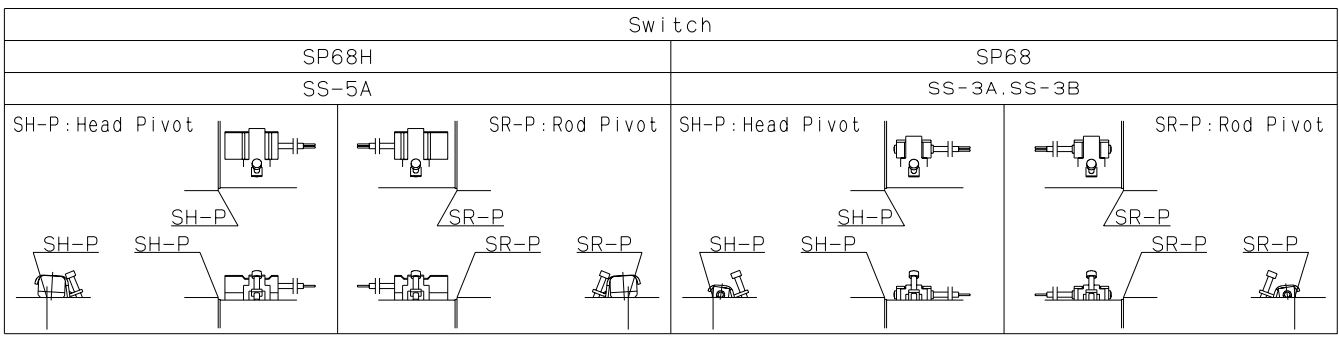

Stroke	L
100	198
150	248
200	298
250	348
300	398
400	498
500	598
600	698

JIS Symbol

Model:
SP6810-N-FB-63X200
SP6810H-N-FB-63X200

Maker: KONAN

File Name: SP681-N-FB-63