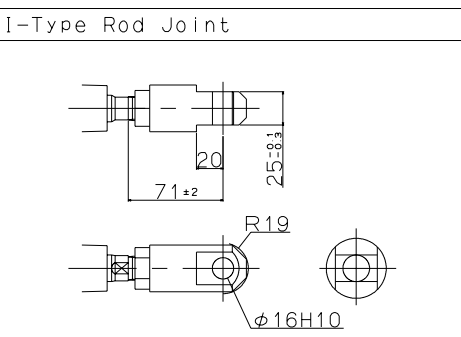

Stroke	L
100	198
150	248
200	298
250	348
300	398
400	498
500	598
600	698

JIS Symbol

Model:
SP6810-N-FB-63X200
SP6810H-N-FB-63X200

Maker: KONAN

File Name: SP681-N-FB-63