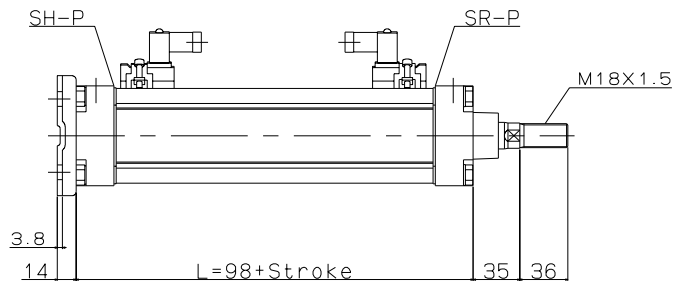

Stroke	L
100	198
150	248
200	298
250	348
300	398
400	498
500	598
600	698

JIS Symbol

Model:
SP6810-N-FB-63X200
SP6810H-N-FB-63X200

Maker: KONAN

File Name: SP681-N-FB-63