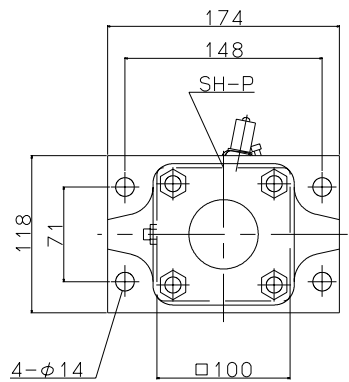

Stroke	L
100	214
150	264
200	314
250	364
300	414
400	514
500	614
600	714
700	814
800	914

JIS Symbol

Model:
 SP6810-N-FB-80X200
 SP6810H-N-FB-80X200
 Maker: KONAN
 File Name: SP681-N-FB-80