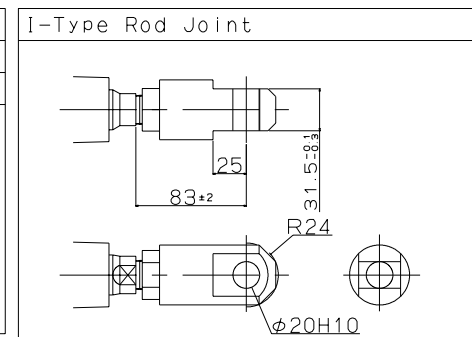

Stroke	L
100	214
150	264
200	314
250	364
300	414
400	514
500	614
600	714
700	814
800	914

JIS Symbol

Model:
 SP6810-N-FB-80X200
 SP6810H-N-FB-80X200
 Maker: KONAN
 File Name: SP681-N-FB-80