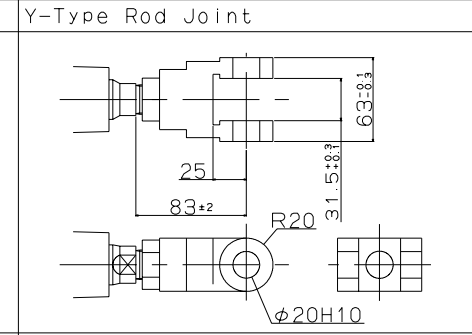

Stroke	L
100	214
150	264
200	314
250	364
300	414
400	514
500	614
600	714
700	814
800	914

JIS Symbol

Model:
 SP6810-N-FB-80X200
 SP6810H-N-FB-80X200
 Maker: KONAN
 File Name: SP681-N-FB-80