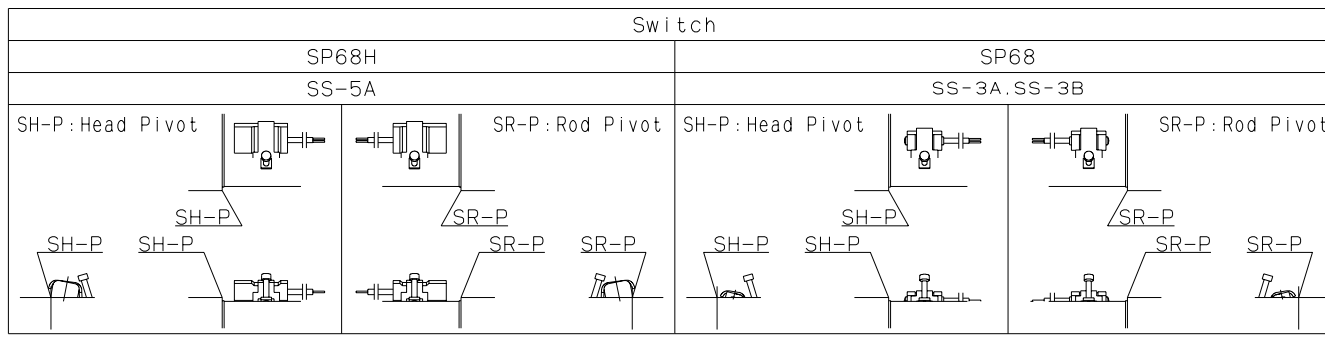

Stroke	L
100	214
150	264
200	314
250	364
300	414
400	514
500	614
600	714
700	814
800	914

JIS Symbol

Model:
 SP6810-N-FB-80X200
 SP6810H-N-FB-80X200
 Maker: KONAN
 File Name: SP681-N-FB-80