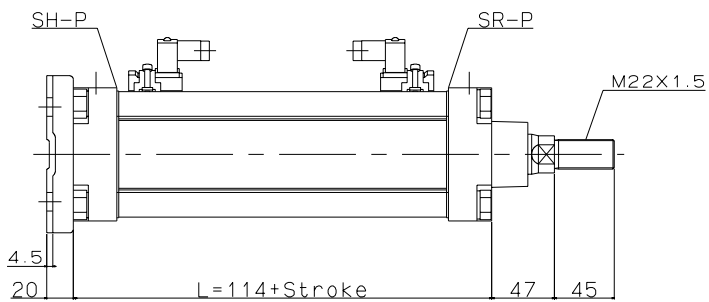

Stroke	L
100	214
150	264
200	314
250	364
300	414
400	514
500	614
600	714
700	814
800	914

JIS Symbol

Model:
 SP6810-N-FB-80X200
 SP6810H-N-FB-80X200
 Maker: KONAN
 File Name: SP681-N-FB-80