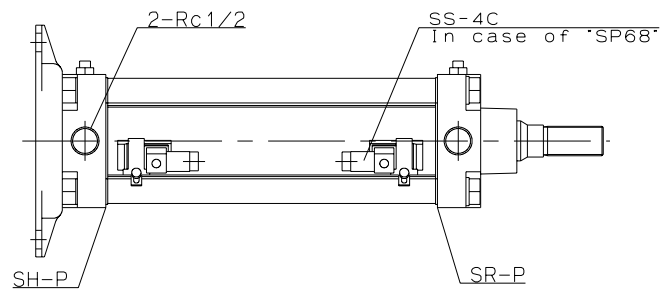

Stroke	L
100	214
150	264
200	314
250	364
300	414
400	514
500	614
600	714
700	814
800	914

JIS Symbol

Model:
 SP6810-N-FB-80X200
 SP6810H-N-FB-80X200
 Maker: KONAN
 File Name: SP681-N-FB-80