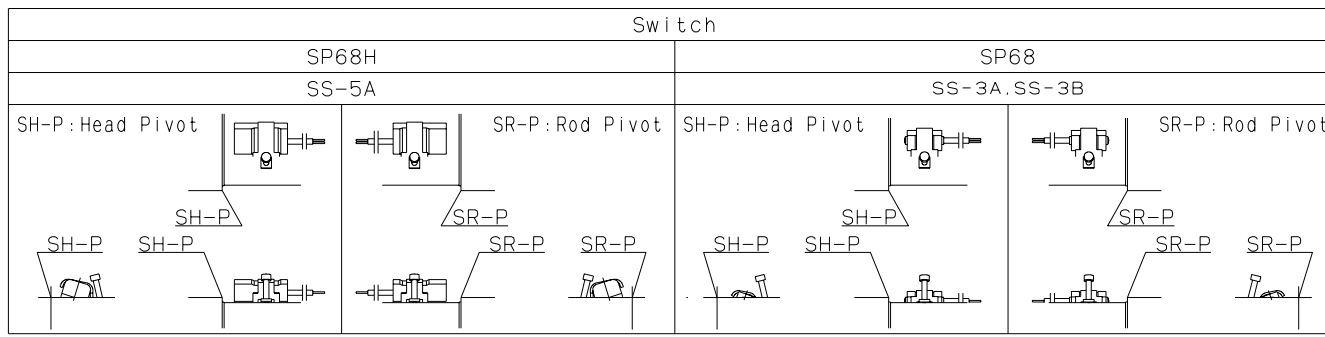

Stroke	L
100	214
150	264
200	314
250	364
300	414
400	514
500	614
600	714
700	814
800	914

JIS Symbol

Model:
 SP6810-N-LB-100X200
 SP6810H-N-LB-100X200
 Maker: KONAN
 File Name: SP681-N-LB-100