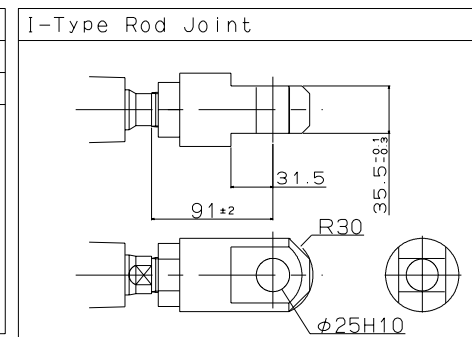

Stroke	L
100	214
150	264
200	314
250	364
300	414
400	514
500	614
600	714
700	814
800	914

JIS Symbol

Model:
 SP6810-N-LB-100X200
 SP6810H-N-LB-100X200
 Maker: KONAN
 File Name: SP681-N-LB-100