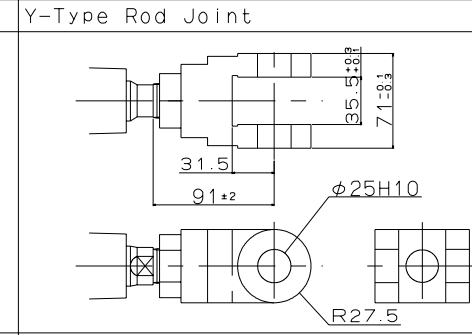

Stroke	L
100	214
150	264
200	314
250	364
300	414
400	514
500	614
600	714
700	814
800	914

JIS Symbol

Model:
 SP6810-N-LB-100X200
 SP6810H-N-LB-100X200
 Maker: KONAN
 File Name: SP681-N-LB-100