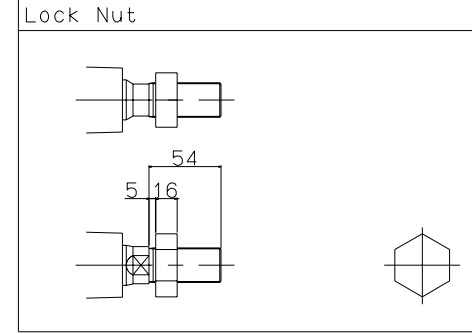

Stroke	L
100	214
150	264
200	314
250	364
300	414
400	514
500	614
600	714
700	814
800	914

JIS Symbol

Model:
 SP6810-N-LB-100X200
 SP6810H-N-LB-100X200
 Maker: KONAN
 File Name: SP681-N-LB-100