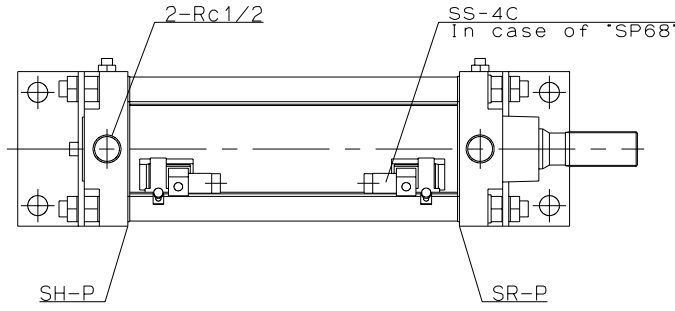

Stroke	L
100	214
150	264
200	314
250	364
300	414
400	514
500	614
600	714
700	814
800	914

JIS Symbol

Model:
 SP6810-N-LB-100X200
 SP6810H-N-LB-100X200
 Maker: KONAN
 File Name: SP681-N-LB-100