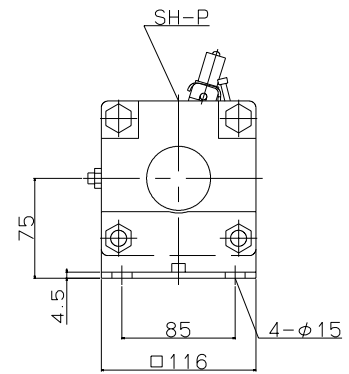

Stroke	L
100	214
150	264
200	314
250	364
300	414
400	514
500	614
600	714
700	814
800	914

JIS Symbol

Model:
 SP6810-N-LB-100X200
 SP6810H-N-LB-100X200
 Maker: KONAN
 File Name: SP681-N-LB-100