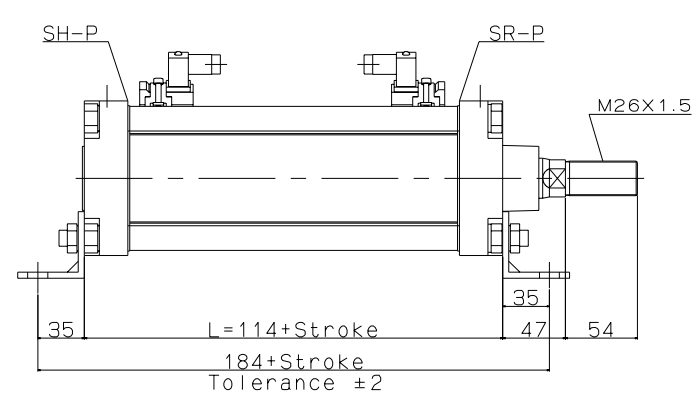

Stroke	L
100	214
150	264
200	314
250	364
300	414
400	514
500	614
600	714
700	814
800	914

JIS Symbol

Model:
 SP6810-N-LB-100X200
 SP6810H-N-LB-100X200
 Maker: KONAN
 File Name: SP681-N-LB-100