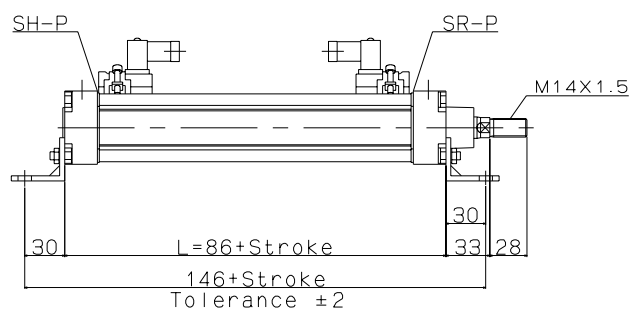

Stroke	L
100	186
150	236
200	286
250	336
300	386
400	486
500	586
600	686

JIS Symbol

Model:  
 SP6810-N-LB-40X200  
 SP6810H-N-LB-40X200

Maker:  
 KONAN

File Name:  
 SP681-N-LB-40