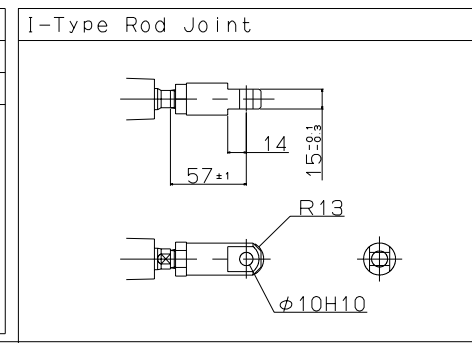

Stroke	L
100	186
150	236
200	286
250	336
300	386
400	486
500	586
600	686

JIS Symbol

Model:  
 SP6810-N-LB-40X200  
 SP6810H-N-LB-40X200

Maker:  
 KONAN

File Name:  
 SP681-N-LB-40