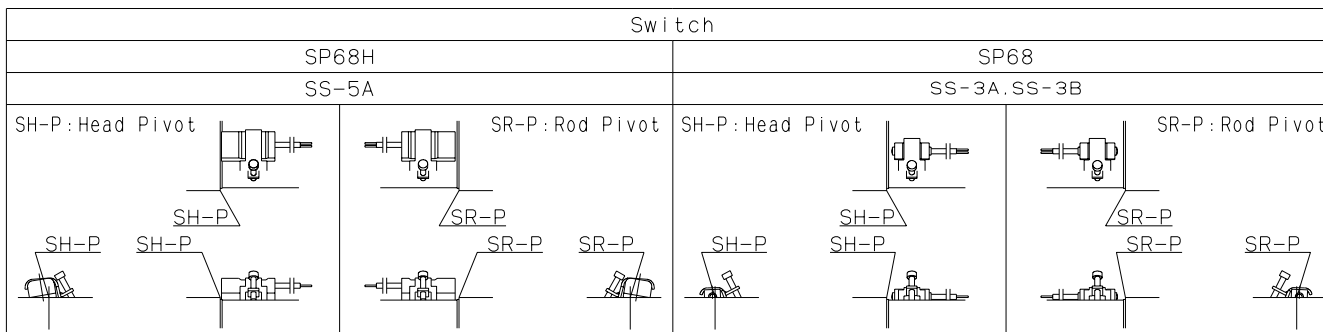

Stroke	L
100	186
150	236
200	286
250	336
300	386
400	486
500	586
600	686

JIS Symbol

Model:  
 SP6810-N-LB-40X200  
 SP6810H-N-LB-40X200

Maker:  
 KONAN

File Name:  
 SP681-N-LB-40