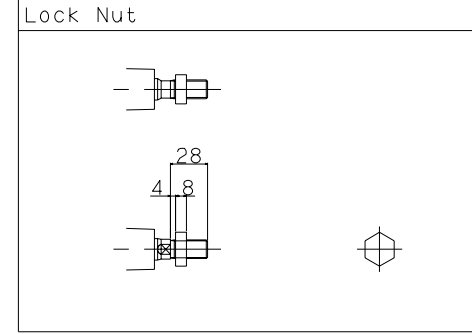

Stroke	L
100	186
150	236
200	286
250	336
300	386
400	486
500	586
600	686

JIS Symbol

Model:  
 SP6810-N-LB-40X200  
 SP6810H-N-LB-40X200

Maker:  
 KONAN

File Name:  
 SP681-N-LB-40