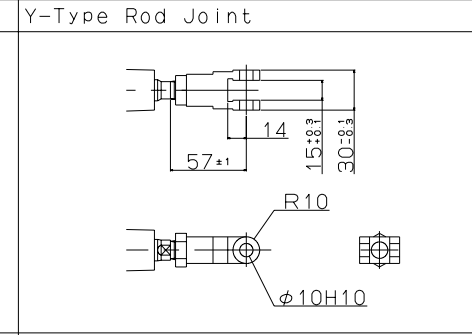

Stroke	L
100	186
150	236
200	286
250	336
300	386
400	486
500	586
600	686

JIS Symbol

Model:  
 SP6810-N-LB-40X200  
 SP6810H-N-LB-40X200

Maker:  
 KONAN

File Name:  
 SP681-N-LB-40