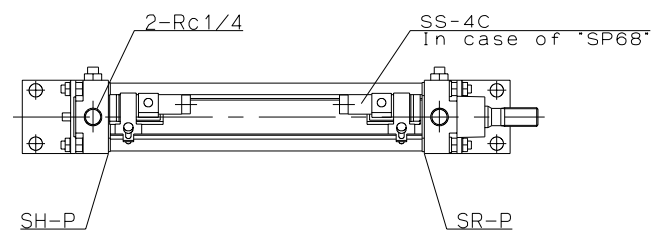

Stroke	L
100	186
150	236
200	286
250	336
300	386
400	486
500	586
600	686

JIS Symbol

Model:  
 SP6810-N-LB-40X200  
 SP6810H-N-LB-40X200

Maker:  
 KONAN

File Name:  
 SP681-N-LB-40