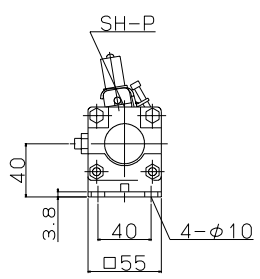

Stroke	L
100	186
150	236
200	286
250	336
300	386
400	486
500	586
600	686

JIS Symbol

Model:  
 SP6810-N-LB-40X200  
 SP6810H-N-LB-40X200

Maker:  
 KONAN

File Name:  
 SP681-N-LB-40