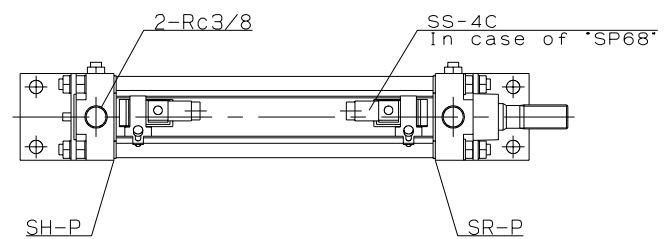

Stroke	L
100	198
150	248
200	298
250	348
300	398
400	498
500	598
600	698

JIS Symbol

Model:
 SP6810-N-LB-50X200
 SP6810H-N-LB-50X200

Maker:
 KONAN

File Name:
 SP681-N-LB-50