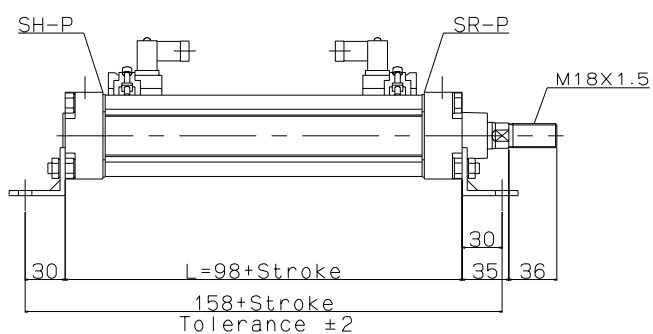

Stroke	L
100	198
150	248
200	298
250	348
300	398
400	498
500	598
600	698

JIS Symbol

Model:
 SP6810-N-LB-50X200
 SP6810H-N-LB-50X200

Maker:
 KONAN

File Name:
 SP681-N-LB-50