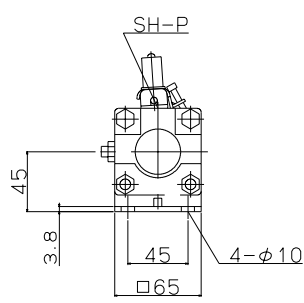

Stroke	L
100	198
150	248
200	298
250	348
300	398
400	498
500	598
600	698

JIS Symbol

Model:
 SP6810-N-LB-50X200
 SP6810H-N-LB-50X200

Maker:
 KONAN

File Name:
 SP681-N-LB-50