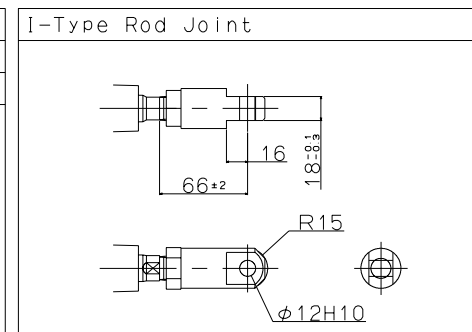

Stroke	L
100	198
150	248
200	298
250	348
300	398
400	498
500	598
600	698

JIS Symbol

Model:
 SP6810-N-LB-50X200
 SP6810H-N-LB-50X200

Maker:
 KONAN

File Name:
 SP681-N-LB-50