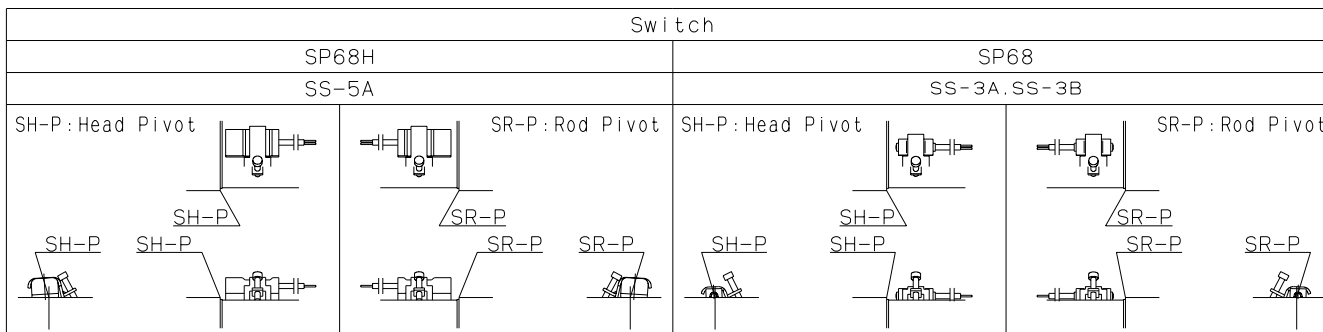

Stroke	L
100	198
150	248
200	298
250	348
300	398
400	498
500	598
600	698

JIS Symbol

Model:
 SP6810-N-LB-50X200
 SP6810H-N-LB-50X200

Maker:
 KONAN

File Name:
 SP681-N-LB-50