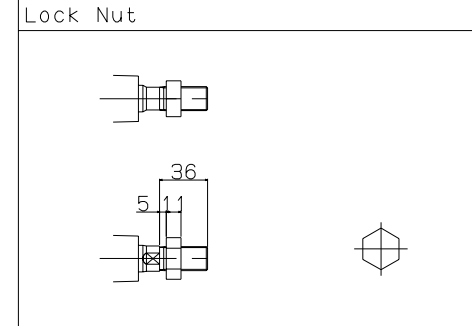

Stroke	L
100	198
150	248
200	298
250	348
300	398
400	498
500	598
600	698

JIS Symbol

Model:
 SP6810-N-LB-50X200
 SP6810H-N-LB-50X200

Maker:
 KONAN

File Name:
 SP681-N-LB-50