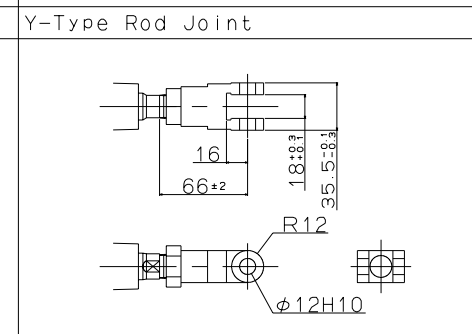

Stroke	L
100	198
150	248
200	298
250	348
300	398
400	498
500	598
600	698

JIS Symbol

Model:
 SP6810-N-LB-50X200
 SP6810H-N-LB-50X200

Maker:
 KONAN

File Name:
 SP681-N-LB-50