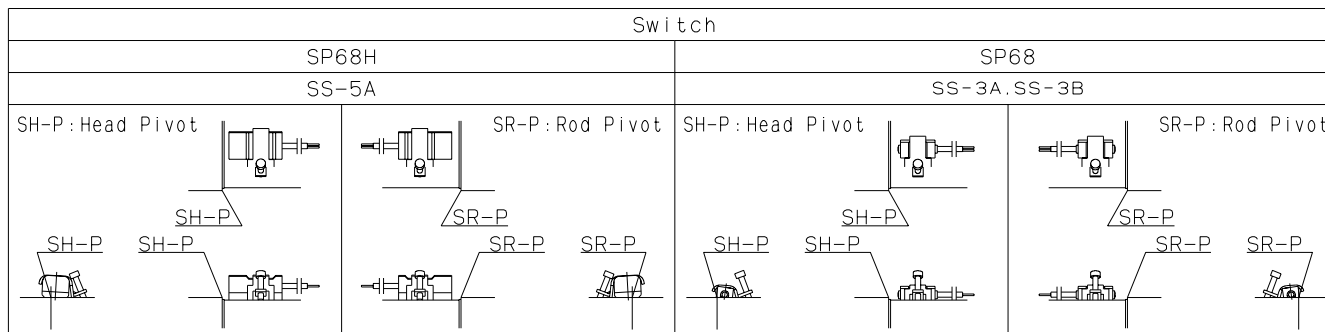

Stroke	L
100	198
150	248
200	298
250	348
300	398
400	498
500	598
600	698

JIS Symbol

Model:
SP6810-N-LB-63X200
SP6810H-N-LB-63X200

Maker: KONAN

File Name: SP681-N-LB-63