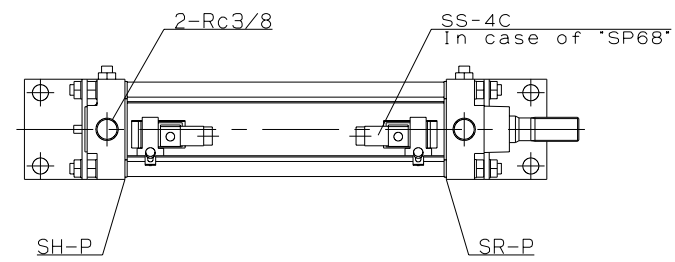

Stroke	L
100	198
150	248
200	298
250	348
300	398
400	498
500	598
600	698

JIS Symbol

Model:
SP6810-N-LB-63X200
SP6810H-N-LB-63X200

Maker: KONAN

File Name: SP681-N-LB-63