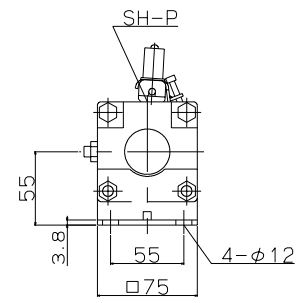

Stroke	L
100	198
150	248
200	298
250	348
300	398
400	498
500	598
600	698

JIS Symbol

Model:
SP6810-N-LB-63X200
SP6810H-N-LB-63X200

Maker: KONAN

File Name: SP681-N-LB-63