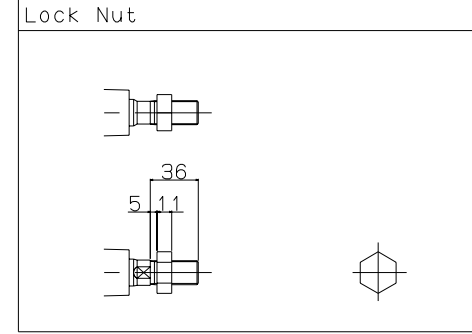

Stroke	L
100	198
150	248
200	298
250	348
300	398
400	498
500	598
600	698

JIS Symbol

Model:
SP6810-N-LB-63X200
SP6810H-N-LB-63X200

Maker: KONAN

File Name: SP681-N-LB-63