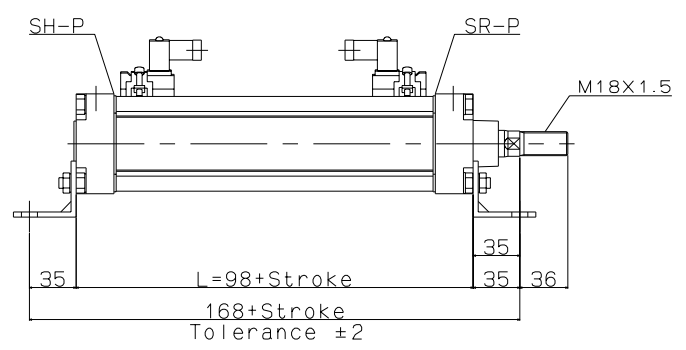

Stroke	L
100	198
150	248
200	298
250	348
300	398
400	498
500	598
600	698

JIS Symbol

Model:
SP6810-N-LB-63X200
SP6810H-N-LB-63X200

Maker: KONAN

File Name: SP681-N-LB-63