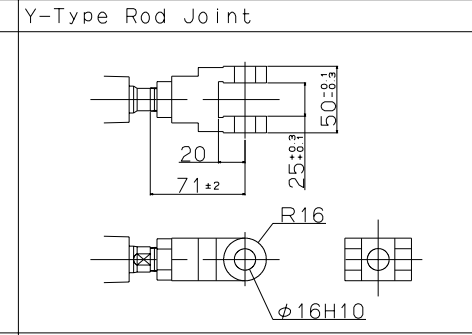

Stroke	L
100	198
150	248
200	298
250	348
300	398
400	498
500	598
600	698

JIS Symbol

Model:
SP6810-N-LB-63X200
SP6810H-N-LB-63X200

Maker: KONAN

File Name: SP681-N-LB-63