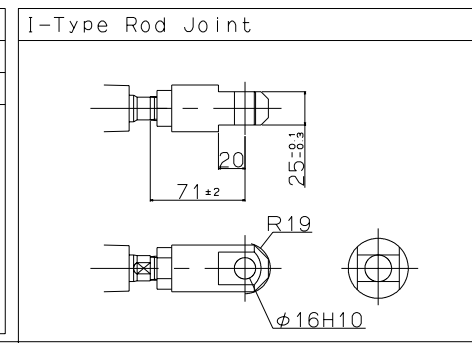

Stroke	L
100	198
150	248
200	298
250	348
300	398
400	498
500	598
600	698

JIS Symbol

Model:
SP6810-N-LB-63X200
SP6810H-N-LB-63X200

Maker: KONAN

File Name: SP681-N-LB-63