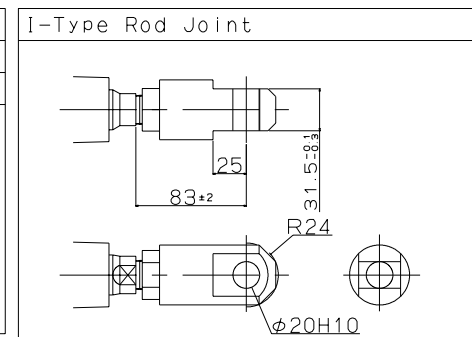

Stroke	L
100	214
150	264
200	314
250	364
300	414
400	514
500	614
600	714
700	814
800	914

JIS Symbol

Model:  
 SP6810-N-LB-80X200  
 SP6810H-N-LB-80X200  
 Maker: KONAN  
 File Name: SP681-N-LB-80