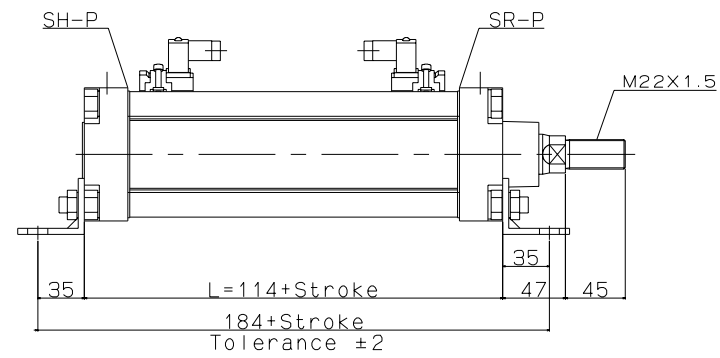

Stroke	L
100	214
150	264
200	314
250	364
300	414
400	514
500	614
600	714
700	814
800	914

JIS Symbol

Model:  
 SP6810-N-LB-80X200  
 SP6810H-N-LB-80X200  
 Maker: KONAN  
 File Name: SP681-N-LB-80