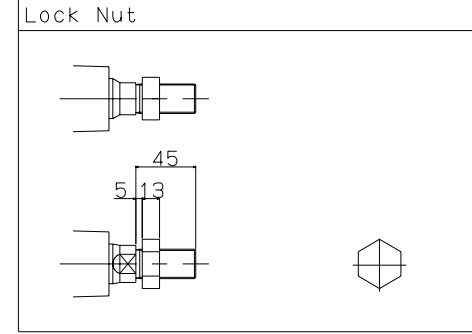

Stroke	L
100	214
150	264
200	314
250	364
300	414
400	514
500	614
600	714
700	814
800	914

JIS Symbol

Model:  
 SP6810-N-LB-80X200  
 SP6810H-N-LB-80X200  
 Maker: KONAN  
 File Name: SP681-N-LB-80