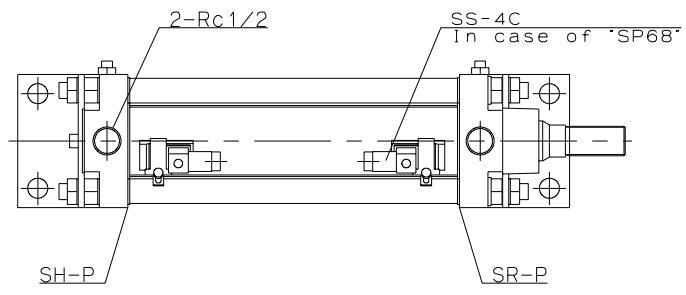

Stroke	L
100	214
150	264
200	314
250	364
300	414
400	514
500	614
600	714
700	814
800	914

JIS Symbol

Model:  
 SP6810-N-LB-80X200  
 SP6810H-N-LB-80X200  
 Maker: KONAN  
 File Name: SP681-N-LB-80