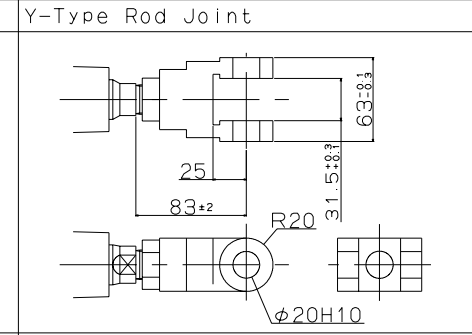

Stroke	L
100	214
150	264
200	314
250	364
300	414
400	514
500	614
600	714
700	814
800	914

JIS Symbol

Model:  
 SP6810-N-LB-80X200  
 SP6810H-N-LB-80X200  
 Maker: KONAN  
 File Name: SP681-N-LB-80