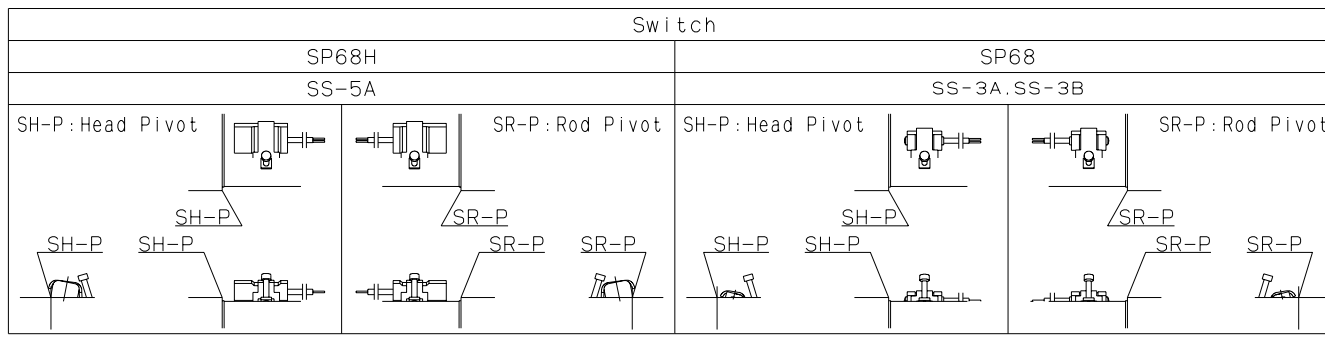

Stroke	L
100	214
150	264
200	314
250	364
300	414
400	514
500	614
600	714
700	814
800	914

JIS Symbol

Model:  
 SP6810-N-LB-80X200  
 SP6810H-N-LB-80X200  
 Maker: KONAN  
 File Name: SP681-N-LB-80