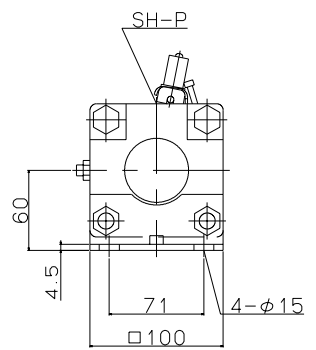

Stroke	L
100	214
150	264
200	314
250	364
300	414
400	514
500	614
600	714
700	814
800	914

JIS Symbol

Model:  
 SP6810-N-LB-80X200  
 SP6810H-N-LB-80X200  
 Maker: KONAN  
 File Name: SP681-N-LB-80