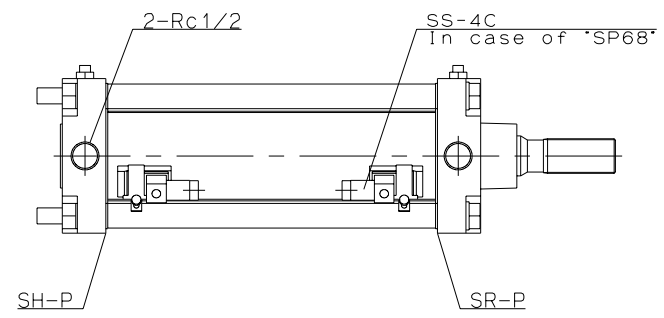

Stroke	L
100	214
150	264
200	314
250	364
300	414
400	514
500	614
600	714
700	814
800	914

JIS Symbol

Model:
 SP6810-N-N-100X200
 SP6810H-N-N-100X200

Maker: KONAN

File Name:
 SP681-N-N-100