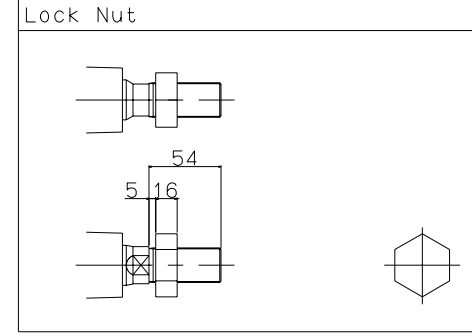

Stroke	L
100	214
150	264
200	314
250	364
300	414
400	514
500	614
600	714
700	814
800	914

JIS Symbol

Model:
 SP6810-N-N-100X200
 SP6810H-N-N-100X200

Maker: KONAN

File Name:
 SP681-N-N-100