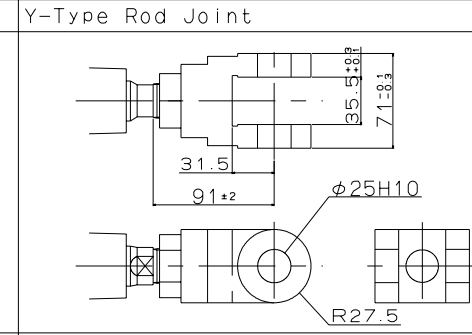

Stroke	L
100	214
150	264
200	314
250	364
300	414
400	514
500	614
600	714
700	814
800	914

JIS Symbol

Model:
 SP6810-N-N-100X200
 SP6810H-N-N-100X200

Maker: KONAN

File Name:
 SP681-N-N-100