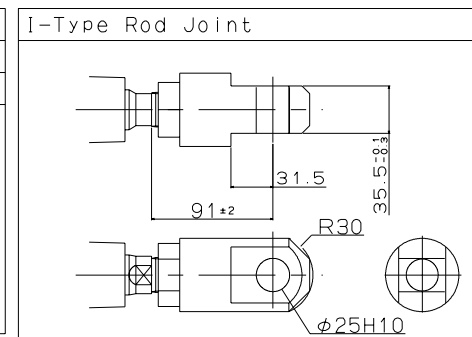

Stroke	L
100	214
150	264
200	314
250	364
300	414
400	514
500	614
600	714
700	814
800	914

JIS Symbol

Model:
 SP6810-N-N-100X200
 SP6810H-N-N-100X200

Maker: KONAN

File Name:
 SP681-N-N-100