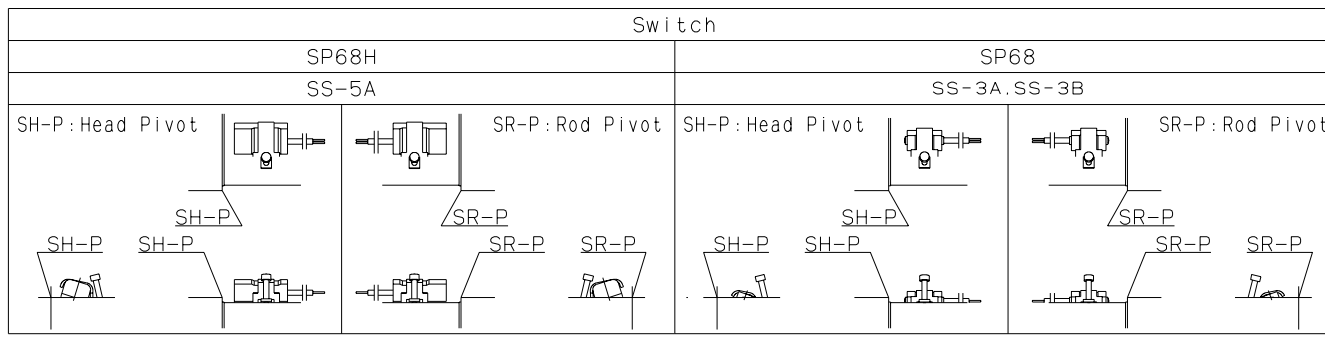

Stroke	L
100	214
150	264
200	314
250	364
300	414
400	514
500	614
600	714
700	814
800	914

JIS Symbol

Model:
 SP6810-N-N-100X200
 SP6810H-N-N-100X200

Maker: KONAN

File Name:
 SP681-N-N-100