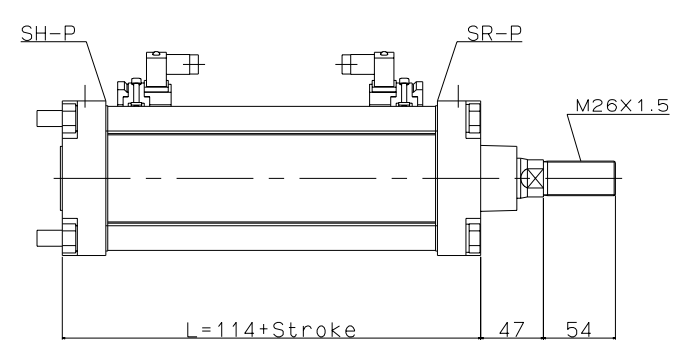

Stroke	L
100	214
150	264
200	314
250	364
300	414
400	514
500	614
600	714
700	814
800	914

JIS Symbol

Model:
 SP6810-N-N-100X200
 SP6810H-N-N-100X200

Maker: KONAN

File Name:
 SP681-N-N-100