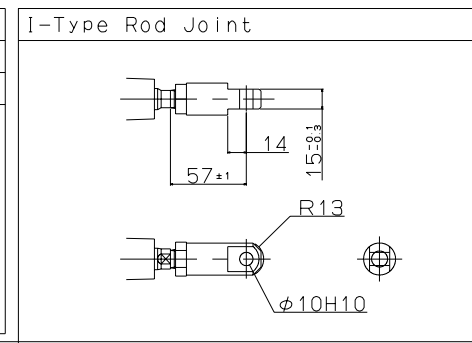

Stroke	L
100	186
150	236
200	286
250	336
300	386
400	486
500	586
600	686

JIS Symbol

Model:
 SP6810-N-N-40X200
 SP6810H-N-N-40X200

Maker:
 KONAN

File Name:
 SP681-N-N-40