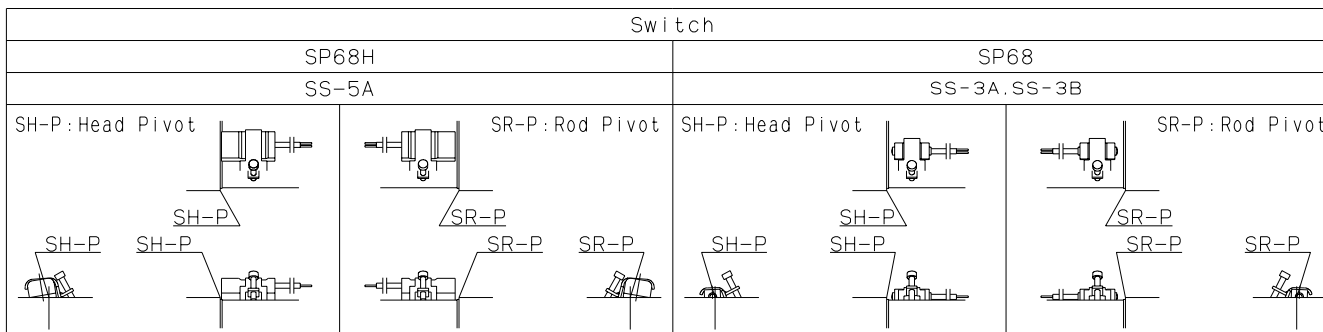

Stroke	L
100	186
150	236
200	286
250	336
300	386
400	486
500	586
600	686

JIS Symbol

Model:
 SP6810-N-N-40X200
 SP6810H-N-N-40X200

Maker:
 KONAN

File Name:
 SP681-N-N-40