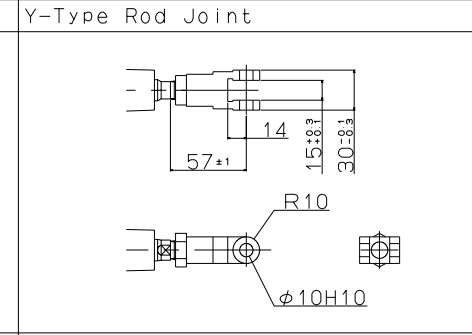

Stroke	L
100	186
150	236
200	286
250	336
300	386
400	486
500	586
600	686

JIS Symbol

Model:
 SP6810-N-N-40X200
 SP6810H-N-N-40X200

Maker:
 KONAN

File Name:
 SP681-N-N-40