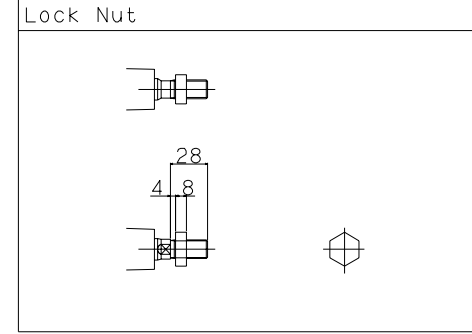

Stroke	L
100	186
150	236
200	286
250	336
300	386
400	486
500	586
600	686

JIS Symbol

Model:
 SP6810-N-N-40X200
 SP6810H-N-N-40X200

Maker:
 KONAN

File Name:
 SP681-N-N-40