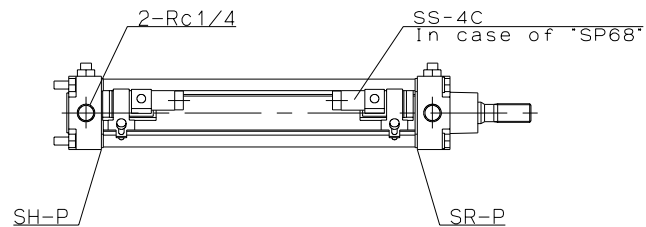

Stroke	L
100	186
150	236
200	286
250	336
300	386
400	486
500	586
600	686

JIS Symbol

Model:
 SP6810-N-N-40X200
 SP6810H-N-N-40X200

Maker:
 KONAN

File Name:
 SP681-N-N-40