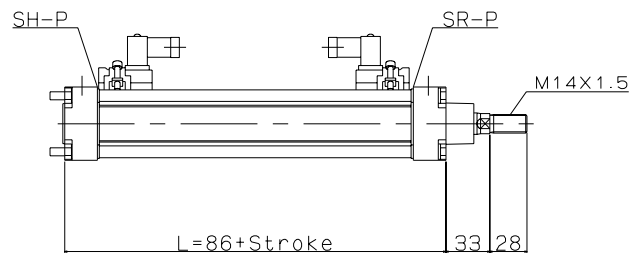

Stroke	L
100	186
150	236
200	286
250	336
300	386
400	486
500	586
600	686

JIS Symbol

Model:
 SP6810-N-N-40X200
 SP6810H-N-N-40X200

Maker:
 KONAN

File Name:
 SP681-N-N-40