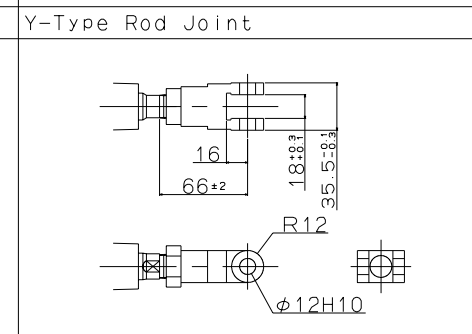

| Stroke | L |
|--------|-----|
| 100 | 198 |
| 150 | 248 |
| 200 | 298 |
| 250 | 348 |
| 300 | 398 |
| 400 | 498 |
| 500 | 598 |
| 600 | 698 |

JIS Symbol

Model:
SP6810-N-N-50X200
SP6810H-N-N-50X200

Maker: KONAN

File Name: SP681-N-N-50