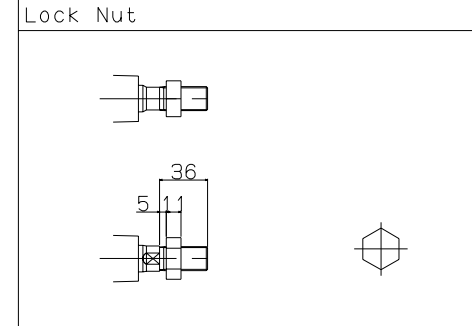

| Stroke | L |
|--------|-----|
| 100 | 198 |
| 150 | 248 |
| 200 | 298 |
| 250 | 348 |
| 300 | 398 |
| 400 | 498 |
| 500 | 598 |
| 600 | 698 |

JIS Symbol

Model:
SP6810-N-N-50X200
SP6810H-N-N-50X200

Maker: KONAN