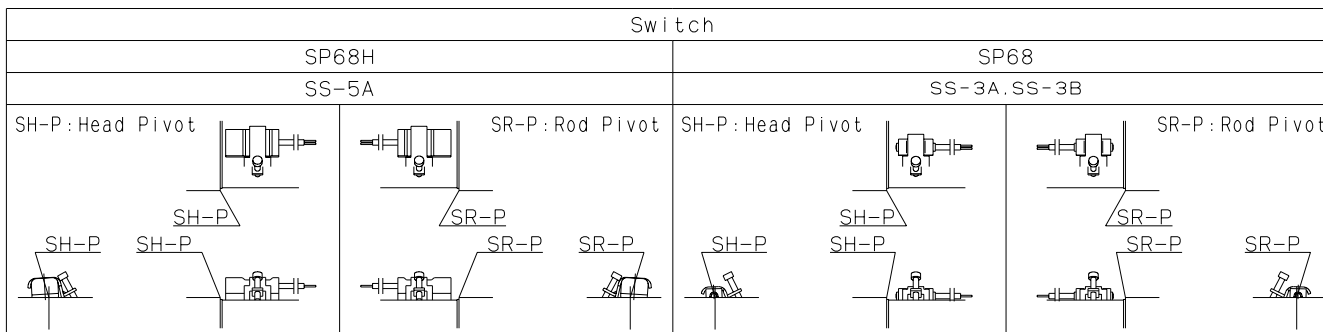

| Stroke | L |
|--------|-----|
| 100 | 198 |
| 150 | 248 |
| 200 | 298 |
| 250 | 348 |
| 300 | 398 |
| 400 | 498 |
| 500 | 598 |
| 600 | 698 |

JIS Symbol

Model:
SP6810-N-N-50X200
SP6810H-N-N-50X200

Maker: KONAN