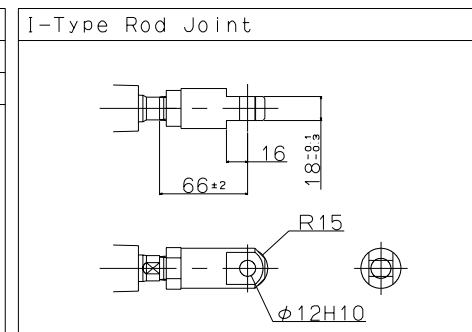

| Stroke | L |
|--------|-----|
| 100 | 198 |
| 150 | 248 |
| 200 | 298 |
| 250 | 348 |
| 300 | 398 |
| 400 | 498 |
| 500 | 598 |
| 600 | 698 |

JIS Symbol

Model:
SP6810-N-N-50X200
SP6810H-N-N-50X200

Maker: KONAN

File Name: SP681-N-N-50