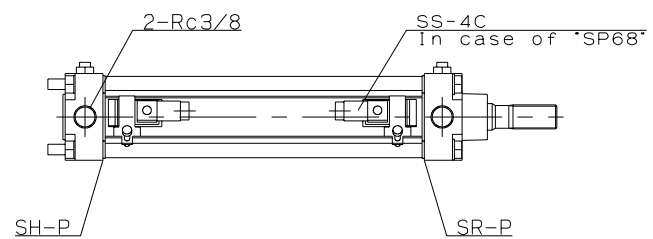

| Stroke | L |
|--------|-----|
| 100 | 198 |
| 150 | 248 |
| 200 | 298 |
| 250 | 348 |
| 300 | 398 |
| 400 | 498 |
| 500 | 598 |
| 600 | 698 |

JIS Symbol

Model:
SP6810-N-N-50X200
SP6810H-N-N-50X200

Maker: KONAN

File Name: SP681-N-N-50