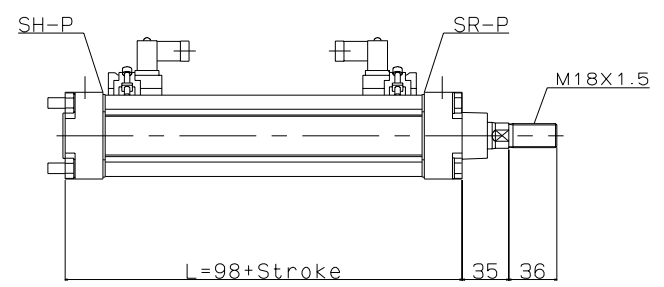

| Stroke | L |
|--------|-----|
| 100 | 198 |
| 150 | 248 |
| 200 | 298 |
| 250 | 348 |
| 300 | 398 |
| 400 | 498 |
| 500 | 598 |
| 600 | 698 |

JIS Symbol

Model:
SP6810-N-N-50X200
SP6810H-N-N-50X200

Maker: KONAN

File Name: SP681-N-N-50