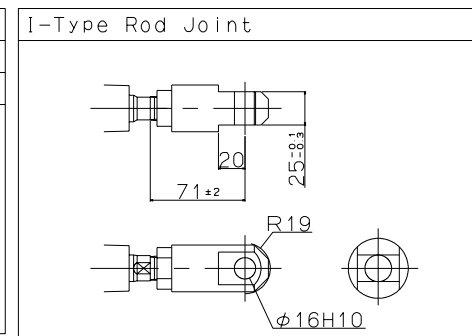

Stroke	L
100	198
150	248
200	298
250	348
300	398
400	498
500	598
600	698

JIS Symbol

Model:  
SP6810-N-N-63X200  
SP6810H-N-N-63X200

Maker: KONAN

File Name: SP681-N-N-63