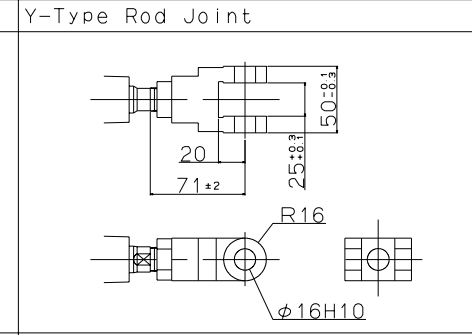

Stroke	L
100	198
150	248
200	298
250	348
300	398
400	498
500	598
600	698

JIS Symbol

Model:  
SP6810-N-N-63X200  
SP6810H-N-N-63X200

Maker: KONAN

File Name: SP681-N-N-63