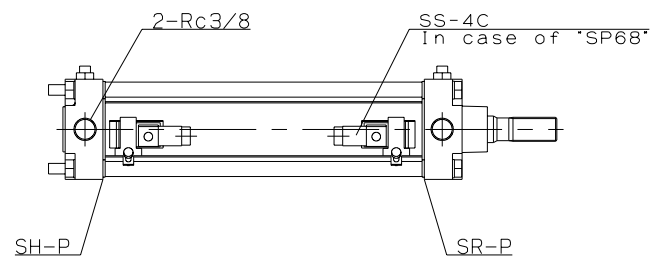

Stroke	L
100	198
150	248
200	298
250	348
300	398
400	498
500	598
600	698

JIS Symbol

Model:  
SP6810-N-N-63X200  
SP6810H-N-N-63X200

Maker: KONAN

File Name: SP681-N-N-63