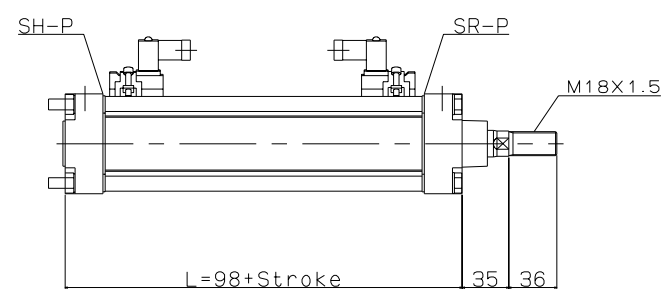

Stroke	L
100	198
150	248
200	298
250	348
300	398
400	498
500	598
600	698

JIS Symbol

Model:  
SP6810-N-N-63X200  
SP6810H-N-N-63X200

Maker: KONAN

File Name: SP681-N-N-63