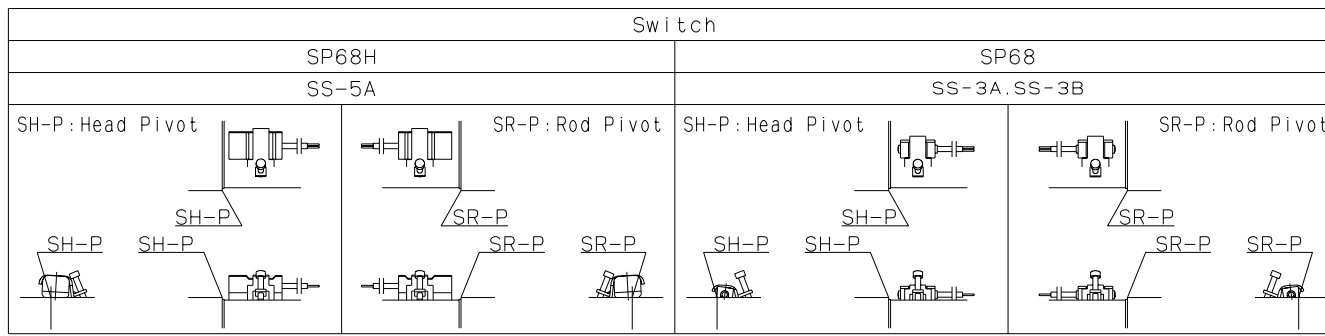

Stroke	L
100	198
150	248
200	298
250	348
300	398
400	498
500	598
600	698

JIS Symbol

Model:  
SP6810-N-N-63X200  
SP6810H-N-N-63X200

Maker: KONAN

File Name: SP681-N-N-63