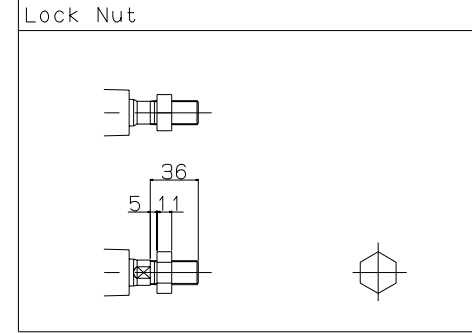

Stroke	L
100	198
150	248
200	298
250	348
300	398
400	498
500	598
600	698

JIS Symbol

Model:  
SP6810-N-N-63X200  
SP6810H-N-N-63X200

Maker: KONAN

File Name: SP681-N-N-63