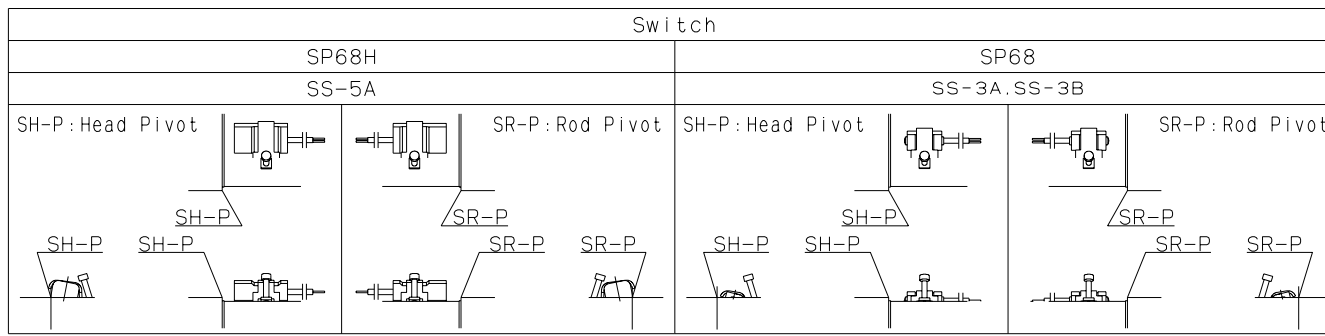

Stroke	L
100	214
150	264
200	314
250	364
300	414
400	514
500	614
600	714
700	814
800	914

JIS Symbol

Model :
 SP6810-N-N-80X200
 SP6810H-N-N-80X200

Maker :
 KONAN

File Name :
 SP681-N-N-80