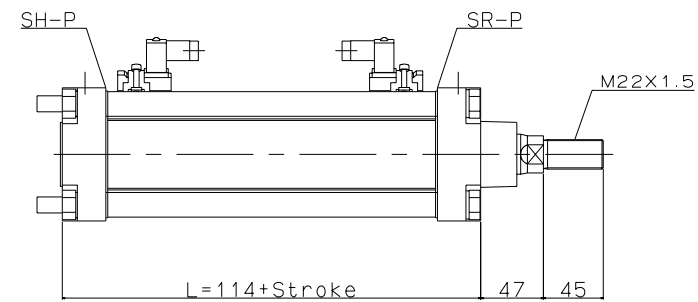

Stroke	L
100	214
150	264
200	314
250	364
300	414
400	514
500	614
600	714
700	814
800	914

JIS Symbol

Model :
 SP6810-N-N-80X200
 SP6810H-N-N-80X200

Maker :
 KONAN

File Name :
 SP681-N-N-80