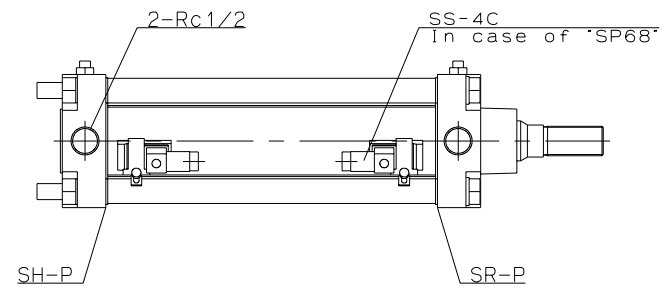

Stroke	L
100	214
150	264
200	314
250	364
300	414
400	514
500	614
600	714
700	814
800	914

JIS Symbol

Model :
 SP6810-N-N-80X200
 SP6810H-N-N-80X200

Maker :
 KONAN

File Name :
 SP681-N-N-80