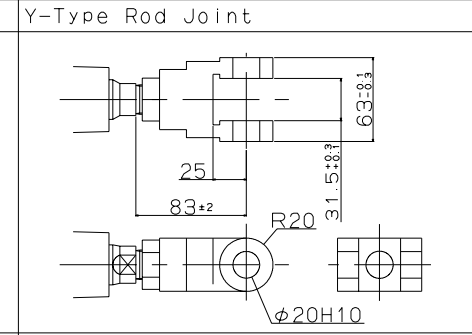

Stroke	L
100	214
150	264
200	314
250	364
300	414
400	514
500	614
600	714
700	814
800	914

JIS Symbol

Model :
 SP6810-N-N-80X200
 SP6810H-N-N-80X200

Maker :
 KONAN

File Name :
 SP681-N-N-80