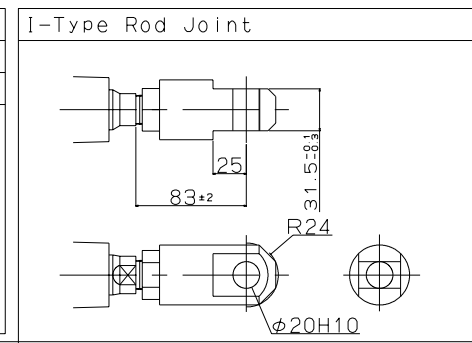

Stroke	L
100	214
150	264
200	314
250	364
300	414
400	514
500	614
600	714
700	814
800	914

JIS Symbol

Model :
 SP6810-N-N-80X200
 SP6810H-N-N-80X200

Maker :
 KONAN

File Name :
 SP681-N-N-80