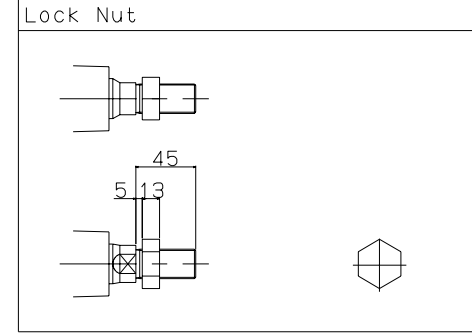

Stroke	L
100	214
150	264
200	314
250	364
300	414
400	514
500	614
600	714
700	814
800	914

JIS Symbol

Model :
 SP6810-N-N-80X200
 SP6810H-N-N-80X200

Maker :
 KONAN

File Name :
 SP681-N-N-80