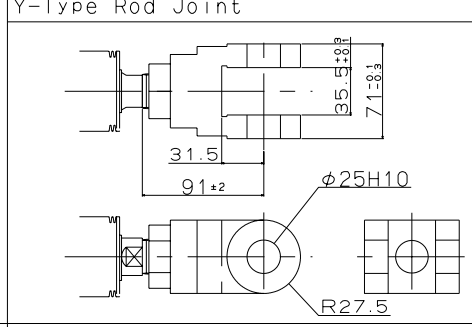

Stroke	L
100	214
150	264
200	314
250	364
300	414
400	514
500	614
600	714
700	814
800	914

Stroke	JC
0~50	70
51~100	70
101~150	78
151~200	88
201~300	109
301~400	130
401~500	151
501~600	172
601~700	193
701~800	214

JIS Symbol

Model:
 SP6820-A-TC-100X200
 SP6820H-A-TC-100X200
 Maker: KONAN
 File Name:
 SP682-A-TC-100