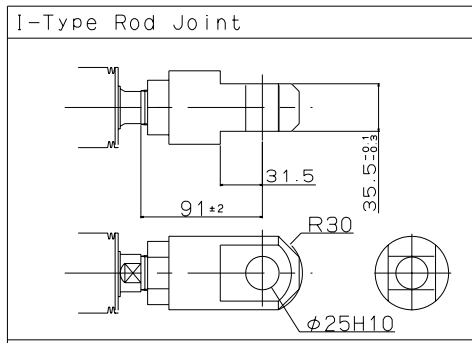

Stroke	L
100	214
150	264
200	314
250	364
300	414
400	514
500	614
600	714
700	814
800	914

Stroke	JC
0~50	70
51~100	70
101~150	78
151~200	88
201~300	109
301~400	130
401~500	151
501~600	172
601~700	193
701~800	214

JIS Symbol

Model:
 SP6820-A-TC-100X200
 SP6820H-A-TC-100X200
 Maker: KONAN
 File Name:
 SP682-A-TC-100