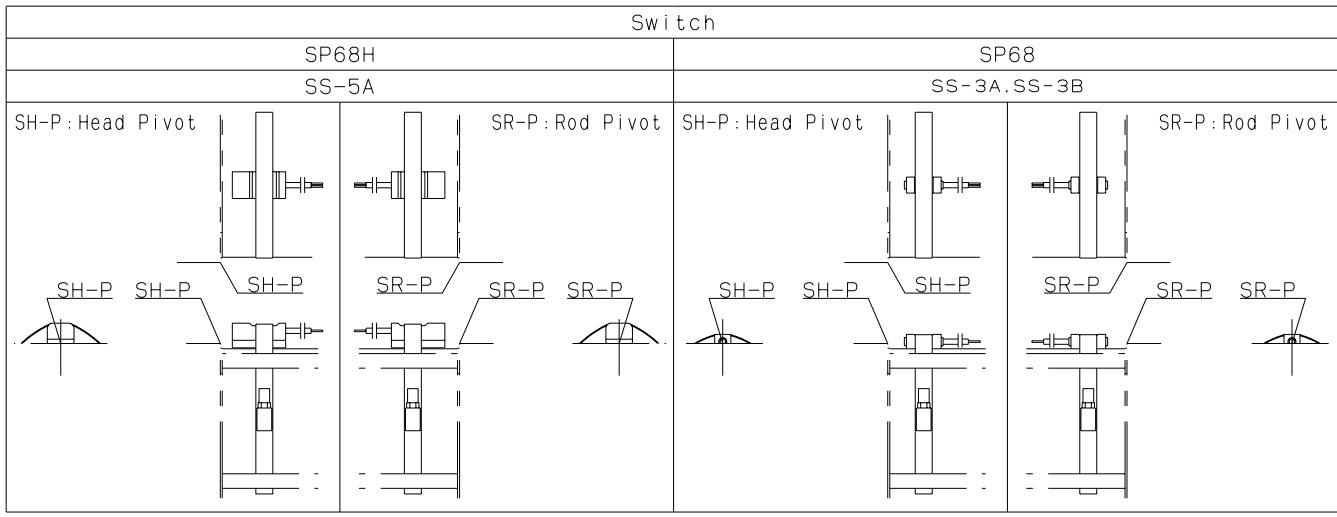

Stroke	L
100	214
150	264
200	314
250	364
300	414
400	514
500	614
600	714
700	814
800	914

Stroke	JC
0~50	70
51~100	70
101~150	78
151~200	88
201~300	109
301~400	130
401~500	151
501~600	172
601~700	193
701~800	214

JIS Symbol

Model:
 SP6820-A-TC-100X200
 SP6820H-A-TC-100X200
 Maker: KONAN
 File Name:
 SP682-A-TC-100