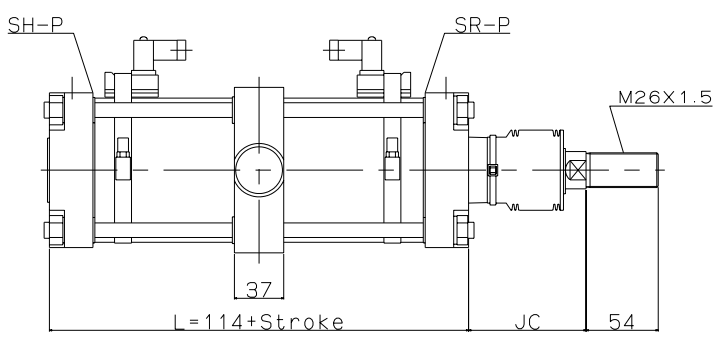

Stroke	L
100	214
150	264
200	314
250	364
300	414
400	514
500	614
600	714
700	814
800	914

Stroke	JC
0~50	70
51~100	70
101~150	78
151~200	88
201~300	109
301~400	130
401~500	151
501~600	172
601~700	193
701~800	214

JIS Symbol

Model:
 SP6820-A-TC-100X200
 SP6820H-A-TC-100X200
 Maker: KONAN
 File Name:
 SP682-A-TC-100