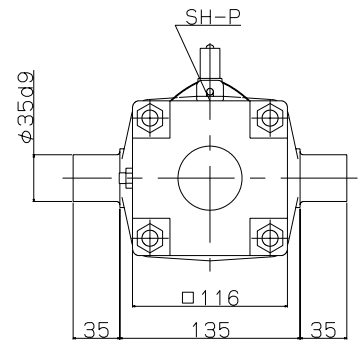

Stroke	L
100	214
150	264
200	314
250	364
300	414
400	514
500	614
600	714
700	814
800	914

Stroke	JC
0~50	70
51~100	70
101~150	78
151~200	88
201~300	109
301~400	130
401~500	151
501~600	172
601~700	193
701~800	214

JIS Symbol

Model:
 SP6820-A-TC-100X200
 SP6820H-A-TC-100X200
 Maker: KONAN
 File Name:
 SP682-A-TC-100