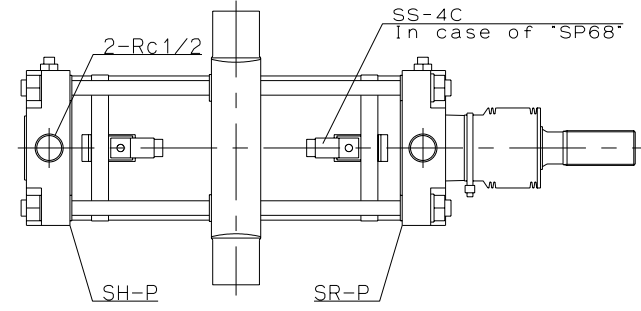

Stroke	L
100	214
150	264
200	314
250	364
300	414
400	514
500	614
600	714
700	814
800	914

Stroke	JC
0~50	70
51~100	70
101~150	78
151~200	88
201~300	109
301~400	130
401~500	151
501~600	172
601~700	193
701~800	214

JIS Symbol

Model:
 SP6820-A-TC-100X200
 SP6820H-A-TC-100X200
 Maker: KONAN
 File Name:
 SP682-A-TC-100