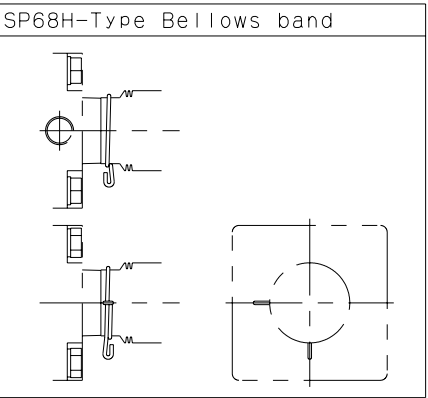

Stroke	L
100	214
150	264
200	314
250	364
300	414
400	514
500	614
600	714
700	814
800	914

Stroke	JC
0~50	70
51~100	70
101~150	78
151~200	88
201~300	109
301~400	130
401~500	151
501~600	172
601~700	193
701~800	214

JIS Symbol

Model:
 SP6820-A-TC-100X200
 SP6820H-A-TC-100X200
 Maker: KONAN
 File Name:
 SP682-A-TC-100