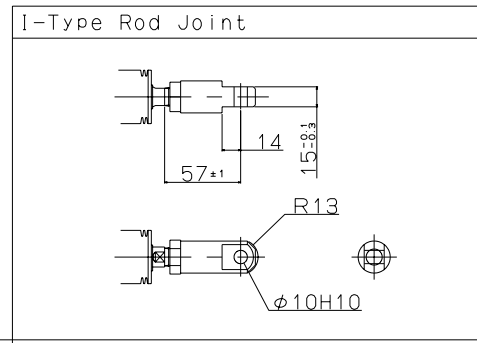

Stroke	L
100	186
150	236
200	286
250	336
300	386
400	486
500	586
600	686

Stroke	JC
0~50	56
51~100	65
101~150	78
151~200	90
201~300	115
301~400	140
401~500	165
501~600	190

JIS Symbol

Model:
 SP6820-A-TC-40X200
 SP6820H-A-TC-40X200
 Maker: KONAN
 File Name: SP682-A-TC-40