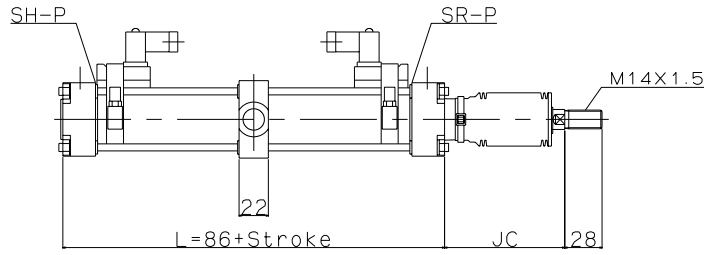

Stroke	L
100	186
150	236
200	286
250	336
300	386
400	486
500	586
600	686

Stroke	JC
0~50	56
51~100	65
101~150	78
151~200	90
201~300	115
301~400	140
401~500	165
501~600	190

JIS Symbol

Model:
 SP6820-A-TC-40X200
 SP6820H-A-TC-40X200
 Maker: KONAN
 File Name: SP682-A-TC-40