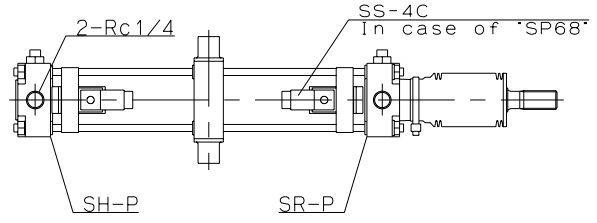

Stroke	L
100	186
150	236
200	286
250	336
300	386
400	486
500	586
600	686

Stroke	JC
0~50	56
51~100	65
101~150	78
151~200	90
201~300	115
301~400	140
401~500	165
501~600	190

JIS Symbol

Model:
 SP6820-A-TC-40X200
 SP6820H-A-TC-40X200
 Maker: KONAN
 File Name: SP682-A-TC-40