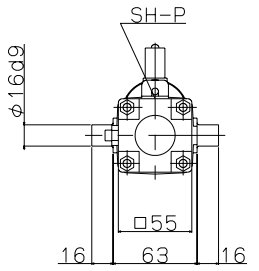

Stroke	L
100	186
150	236
200	286
250	336
300	386
400	486
500	586
600	686

Stroke	JC
0~50	56
51~100	65
101~150	78
151~200	90
201~300	115
301~400	140
401~500	165
501~600	190

JIS Symbol

Model:
 SP6820-A-TC-40X200
 SP6820H-A-TC-40X200
 Maker: KONAN
 File Name: SP682-A-TC-40