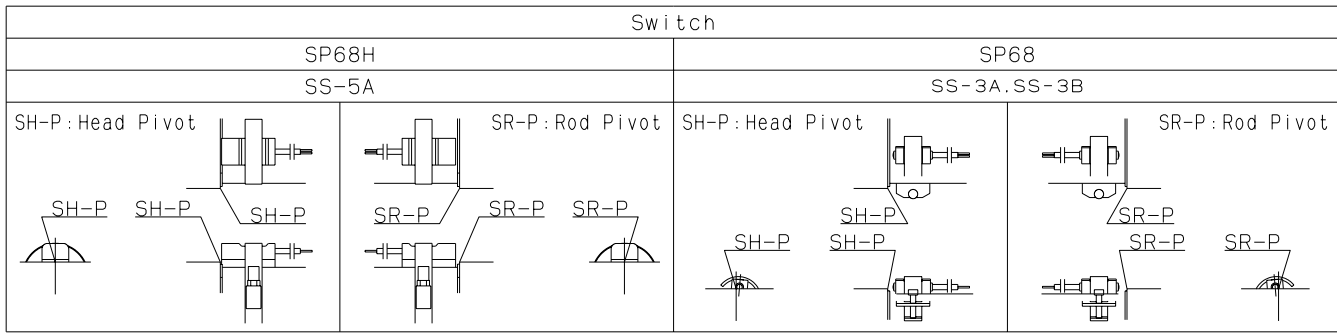

Stroke	L
100	186
150	236
200	286
250	336
300	386
400	486
500	586
600	686

Stroke	JC
0~50	56
51~100	65
101~150	78
151~200	90
201~300	115
301~400	140
401~500	165
501~600	190

JIS Symbol

Model:
 SP6820-A-TC-40X200
 SP6820H-A-TC-40X200
 Maker: KONAN
 File Name: SP682-A-TC-40