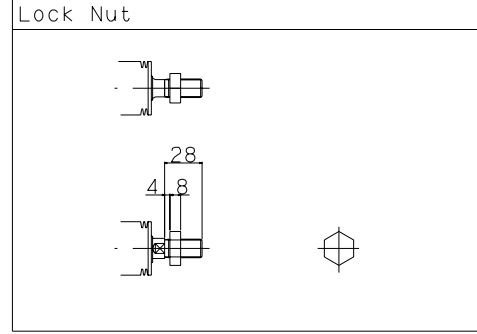

Stroke	L
100	186
150	236
200	286
250	336
300	386
400	486
500	586
600	686

Stroke	JC
0~50	56
51~100	65
101~150	78
151~200	90
201~300	115
301~400	140
401~500	165
501~600	190

JIS Symbol

Model:
 SP6820-A-TC-40X200
 SP6820H-A-TC-40X200
 Maker: KONAN
 File Name: SP682-A-TC-40