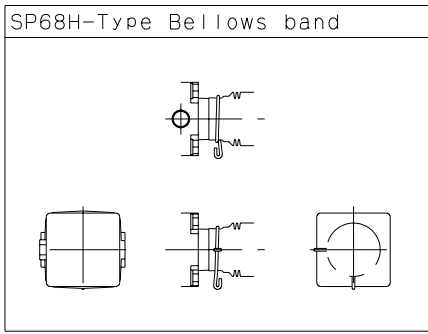

Stroke	L
100	186
150	236
200	286
250	336
300	386
400	486
500	586
600	686

Stroke	JC
0~50	56
51~100	65
101~150	78
151~200	90
201~300	115
301~400	140
401~500	165
501~600	190

JIS Symbol

Model:
 SP6820-A-TC-40X200
 SP6820H-A-TC-40X200
 Maker: KONAN
 File Name: SP682-A-TC-40