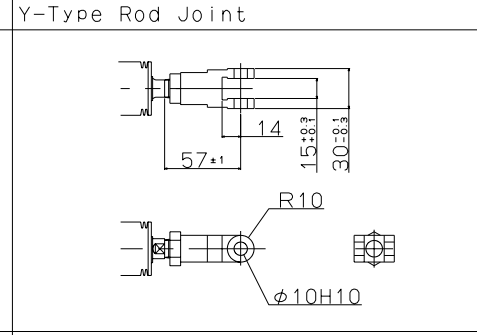

Stroke	L
100	186
150	236
200	286
250	336
300	386
400	486
500	586
600	686

Stroke	JC
0~50	56
51~100	65
101~150	78
151~200	90
201~300	115
301~400	140
401~500	165
501~600	190

JIS Symbol

Model:
 SP6820-A-TC-40X200
 SP6820H-A-TC-40X200
 Maker: KONAN
 File Name: SP682-A-TC-40