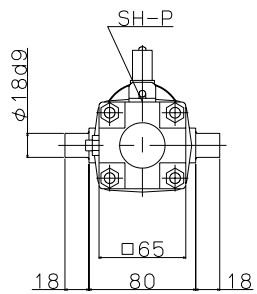

Stroke	L
100	198
150	248
200	298
250	348
300	398
400	498
500	598
600	698

Stroke	JC
0~50	60
51~100	68
101~150	82
151~200	96
201~300	124
301~400	151
401~500	179
501~600	207

JIS Symbol

Model:  
 SP6820-A-TC-50X200  
 SP6820H-A-TC-50X200  
 Maker: KONAN  
 File Name: SP682-A-TC-50