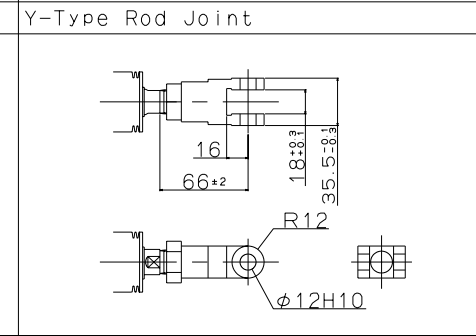

Stroke	L
100	198
150	248
200	298
250	348
300	398
400	498
500	598
600	698

Stroke	JC
0~50	60
51~100	68
101~150	82
151~200	96
201~300	124
301~400	151
401~500	179
501~600	207

JIS Symbol

Model:  
 SP6820-A-TC-50X200  
 SP6820H-A-TC-50X200  
 Maker: KONAN  
 File Name: SP682-A-TC-50