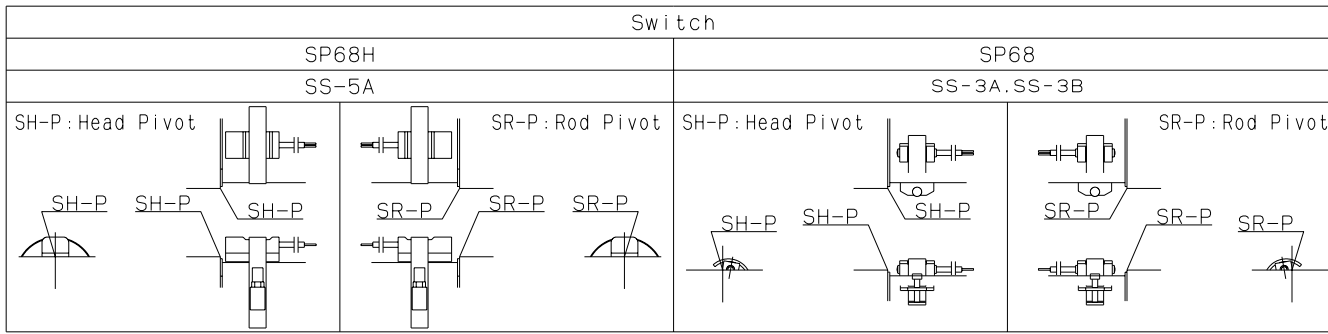

Stroke	L
100	198
150	248
200	298
250	348
300	398
400	498
500	598
600	698

Stroke	JC
0~50	60
51~100	68
101~150	82
151~200	96
201~300	124
301~400	151
401~500	179
501~600	207

JIS Symbol

Model:  
 SP6820-A-TC-50X200  
 SP6820H-A-TC-50X200  
 Maker: KONAN  
 File Name: SP682-A-TC-50