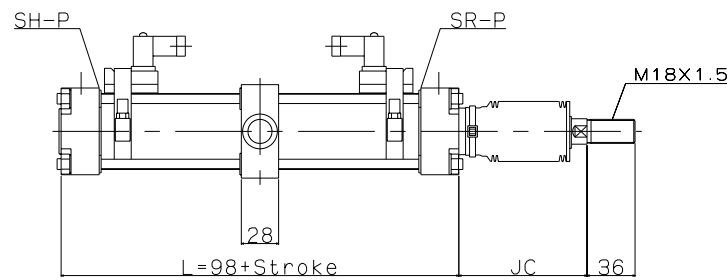

Stroke	L
100	198
150	248
200	298
250	348
300	398
400	498
500	598
600	698

Stroke	JC
0~50	60
51~100	68
101~150	82
151~200	96
201~300	124
301~400	151
401~500	179
501~600	207

JIS Symbol

Model:  
 SP6820-A-TC-50X200  
 SP6820H-A-TC-50X200  
 Maker: KONAN  
 File Name: SP682-A-TC-50