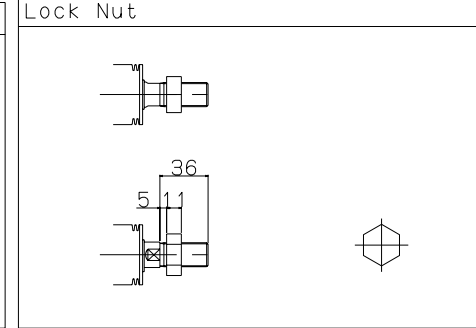

Stroke	L
100	198
150	248
200	298
250	348
300	398
400	498
500	598
600	698

Stroke	JC
0~50	60
51~100	68
101~150	82
151~200	96
201~300	124
301~400	151
401~500	179
501~600	207

JIS Symbol

Model:  
 SP6820-A-TC-50X200  
 SP6820H-A-TC-50X200  
 Maker: KONAN  
 File Name: SP682-A-TC-50