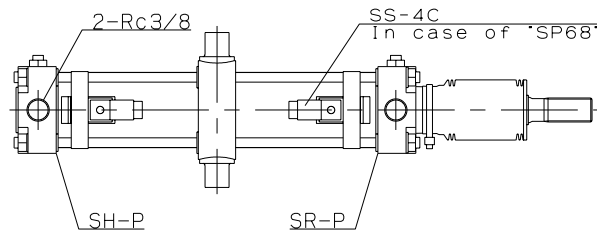

Stroke	L
100	198
150	248
200	298
250	348
300	398
400	498
500	598
600	698

Stroke	JC
0~50	60
51~100	68
101~150	82
151~200	96
201~300	124
301~400	151
401~500	179
501~600	207

JIS Symbol

Model:  
 SP6820-A-TC-50X200  
 SP6820H-A-TC-50X200  
 Maker: KONAN  
 File Name: SP682-A-TC-50