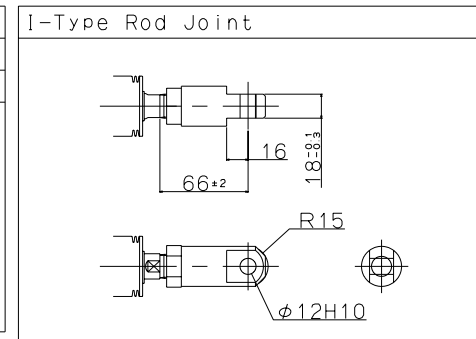

Stroke	L
100	198
150	248
200	298
250	348
300	398
400	498
500	598
600	698

Stroke	JC
0~50	60
51~100	68
101~150	82
151~200	96
201~300	124
301~400	151
401~500	179
501~600	207

JIS Symbol

Model:  
 SP6820-A-TC-50X200  
 SP6820H-A-TC-50X200  
 Maker: KONAN  
 File Name: SP682-A-TC-50