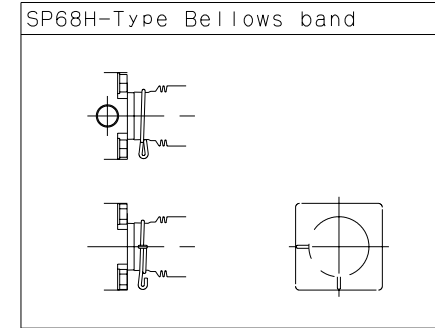

Stroke	L
100	198
150	248
200	298
250	348
300	398
400	498
500	598
600	698

Stroke	JC
0~50	60
51~100	68
101~150	82
151~200	96
201~300	124
301~400	151
401~500	179
501~600	207

JIS Symbol

Model:  
 SP6820-A-TC-50X200  
 SP6820H-A-TC-50X200  
 Maker: KONAN  
 File Name: SP682-A-TC-50