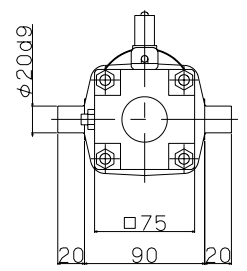

| Stroke | L |
|--------|-----|
| 100 | 198 |
| 150 | 248 |
| 200 | 298 |
| 250 | 348 |
| 300 | 398 |
| 400 | 498 |
| 500 | 598 |
| 600 | 698 |

| Stroke | JC |
|---------|-----|
| 0~50 | 60 |
| 51~100 | 68 |
| 101~150 | 82 |
| 151~200 | 96 |
| 201~300 | 124 |
| 301~400 | 151 |
| 401~500 | 179 |
| 501~600 | 207 |

JIS Symbol

Model:
 SP6820-A-TC-63X200
 SP6820H-A-TC-63X200
 Maker: KONAN
 File Name: SP682-A-TC-63