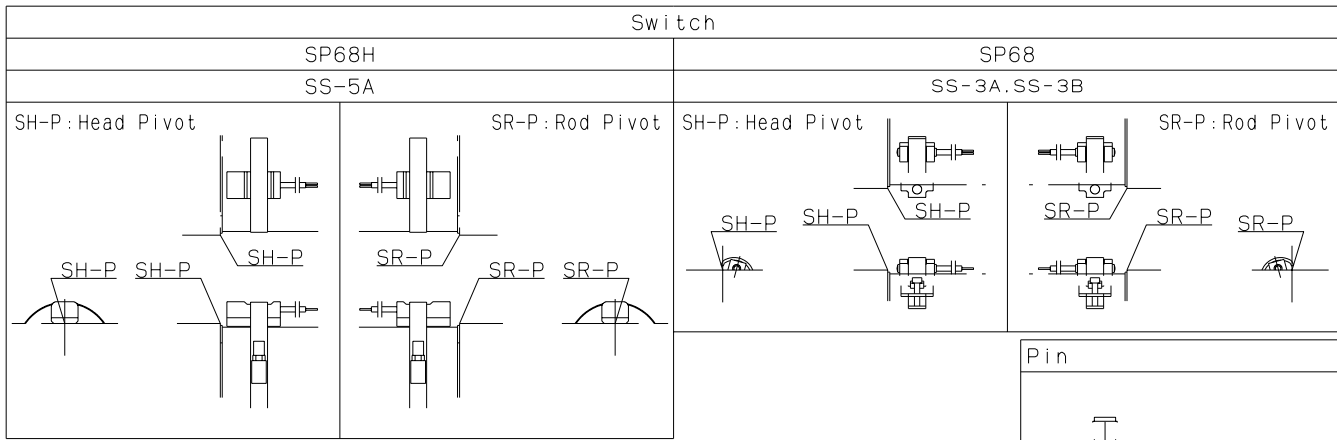

| Stroke | L |
|--------|-----|
| 100 | 198 |
| 150 | 248 |
| 200 | 298 |
| 250 | 348 |
| 300 | 398 |
| 400 | 498 |
| 500 | 598 |
| 600 | 698 |

| Stroke | JC |
|---------|-----|
| 0~50 | 60 |
| 51~100 | 68 |
| 101~150 | 82 |
| 151~200 | 96 |
| 201~300 | 124 |
| 301~400 | 151 |
| 401~500 | 179 |
| 501~600 | 207 |

JIS Symbol

Model:
 SP6820-A-TC-63X200
 SP6820H-A-TC-63X200
 Maker: KONAN
 File Name: SP682-A-TC-63