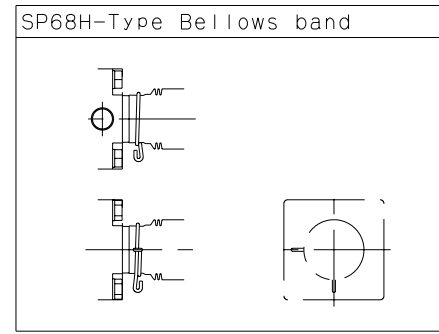

| Stroke | L |
|--------|-----|
| 100 | 198 |
| 150 | 248 |
| 200 | 298 |
| 250 | 348 |
| 300 | 398 |
| 400 | 498 |
| 500 | 598 |
| 600 | 698 |

| Stroke | JC |
|---------|-----|
| 0~50 | 60 |
| 51~100 | 68 |
| 101~150 | 82 |
| 151~200 | 96 |
| 201~300 | 124 |
| 301~400 | 151 |
| 401~500 | 179 |
| 501~600 | 207 |

JIS Symbol

Model:
 SP6820-A-TC-63X200
 SP6820H-A-TC-63X200
 Maker: KONAN
 File Name: SP682-A-TC-63