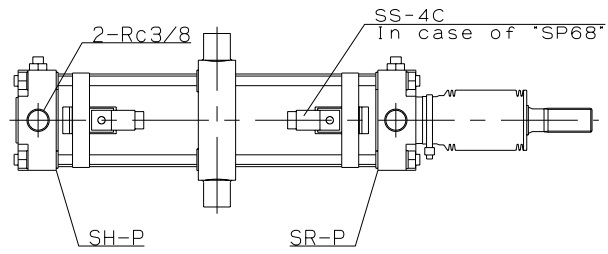

| Stroke | L |
|--------|-----|
| 100 | 198 |
| 150 | 248 |
| 200 | 298 |
| 250 | 348 |
| 300 | 398 |
| 400 | 498 |
| 500 | 598 |
| 600 | 698 |

| Stroke | JC |
|---------|-----|
| 0~50 | 60 |
| 51~100 | 68 |
| 101~150 | 82 |
| 151~200 | 96 |
| 201~300 | 124 |
| 301~400 | 151 |
| 401~500 | 179 |
| 501~600 | 207 |

JIS Symbol

Model:
 SP6820-A-TC-63X200
 SP6820H-A-TC-63X200
 Maker: KONAN
 File Name: SP682-A-TC-63