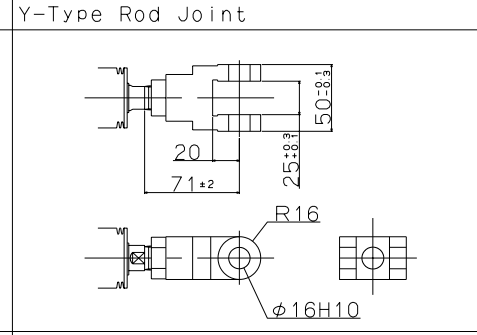

| Stroke | L |
|--------|-----|
| 100 | 198 |
| 150 | 248 |
| 200 | 298 |
| 250 | 348 |
| 300 | 398 |
| 400 | 498 |
| 500 | 598 |
| 600 | 698 |

| Stroke | JC |
|---------|-----|
| 0~50 | 60 |
| 51~100 | 68 |
| 101~150 | 82 |
| 151~200 | 96 |
| 201~300 | 124 |
| 301~400 | 151 |
| 401~500 | 179 |
| 501~600 | 207 |

JIS Symbol

Model:
 SP6820-A-TC-63X200
 SP6820H-A-TC-63X200
 Maker: KONAN
 File Name: SP682-A-TC-63