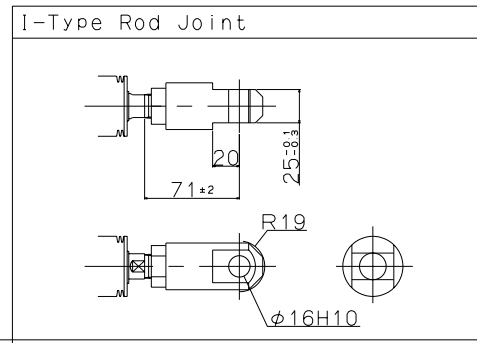

| Stroke | L |
|--------|-----|
| 100 | 198 |
| 150 | 248 |
| 200 | 298 |
| 250 | 348 |
| 300 | 398 |
| 400 | 498 |
| 500 | 598 |
| 600 | 698 |

| Stroke | JC |
|---------|-----|
| 0~50 | 60 |
| 51~100 | 68 |
| 101~150 | 82 |
| 151~200 | 96 |
| 201~300 | 124 |
| 301~400 | 151 |
| 401~500 | 179 |
| 501~600 | 207 |

JIS Symbol

Model:
 SP6820-A-TC-63X200
 SP6820H-A-TC-63X200
 Maker: KONAN
 File Name: SP682-A-TC-63