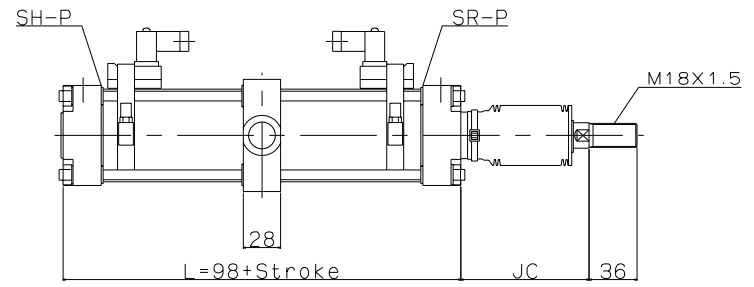

| Stroke | L |
|--------|-----|
| 100 | 198 |
| 150 | 248 |
| 200 | 298 |
| 250 | 348 |
| 300 | 398 |
| 400 | 498 |
| 500 | 598 |
| 600 | 698 |

| Stroke | JC |
|---------|-----|
| 0~50 | 60 |
| 51~100 | 68 |
| 101~150 | 82 |
| 151~200 | 96 |
| 201~300 | 124 |
| 301~400 | 151 |
| 401~500 | 179 |
| 501~600 | 207 |

JIS Symbol

Model:
 SP6820-A-TC-63X200
 SP6820H-A-TC-63X200
 Maker: KONAN
 File Name: SP682-A-TC-63