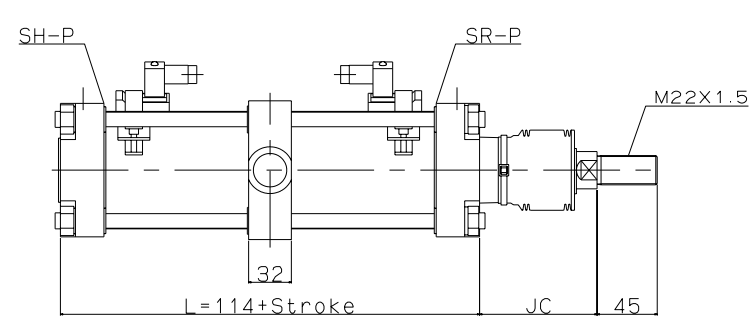

Stroke	L
100	214
150	264
200	314
250	364
300	414
400	514
500	614
600	714
700	814
800	914

Stroke	JC
0~50	70
51~100	70
101~150	78
151~200	88
201~300	109
301~400	130
401~500	151
501~600	172
601~700	193
701~800	214

JIS Symbol

Model:
 SP6820-A-TC-80X200
 SP6820H-A-TC-80X200

Maker:
 KONAN

File Name:
 SP682-A-TC-80