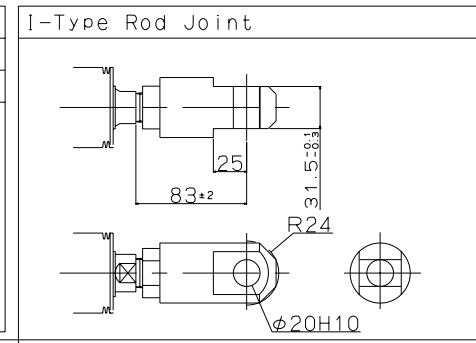

Stroke	L
100	214
150	264
200	314
250	364
300	414
400	514
500	614
600	714
700	814
800	914

Stroke	JC
0~50	70
51~100	70
101~150	78
151~200	88
201~300	109
301~400	130
401~500	151
501~600	172
601~700	193
701~800	214

JIS Symbol

Model:
 SP6820-A-TC-80X200
 SP6820H-A-TC-80X200

Maker:
 KONAN

File Name:
 SP682-A-TC-80