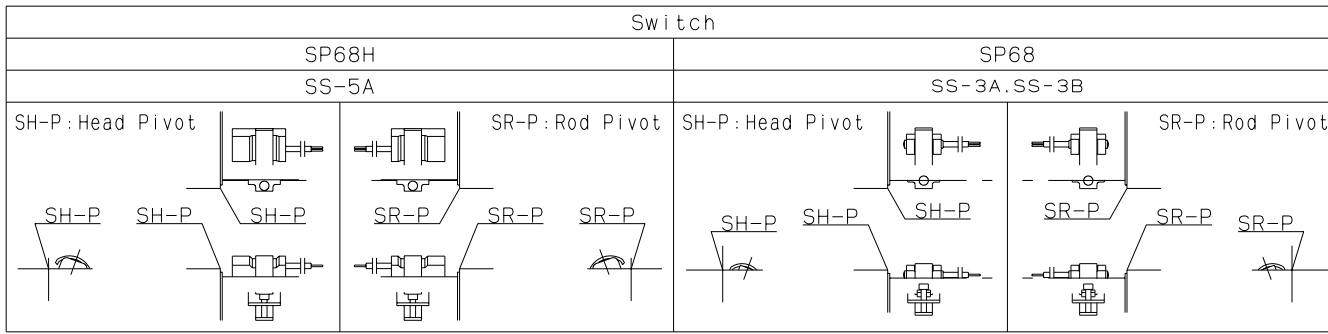

Stroke	L
100	214
150	264
200	314
250	364
300	414
400	514
500	614
600	714
700	814
800	914

Stroke	JC
0~50	70
51~100	70
101~150	78
151~200	88
201~300	109
301~400	130
401~500	151
501~600	172
601~700	193
701~800	214

JIS Symbol

Model:
 SP6820-A-TC-80X200
 SP6820H-A-TC-80X200

Maker:
 KONAN

File Name:
 SP682-A-TC-80