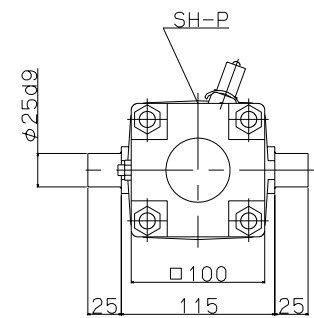

Stroke	L
100	214
150	264
200	314
250	364
300	414
400	514
500	614
600	714
700	814
800	914

Stroke	JC
0~50	70
51~100	70
101~150	78
151~200	88
201~300	109
301~400	130
401~500	151
501~600	172
601~700	193
701~800	214

JIS Symbol

Model:
 SP6820-A-TC-80X200
 SP6820H-A-TC-80X200

Maker:
 KONAN

File Name:
 SP682-A-TC-80