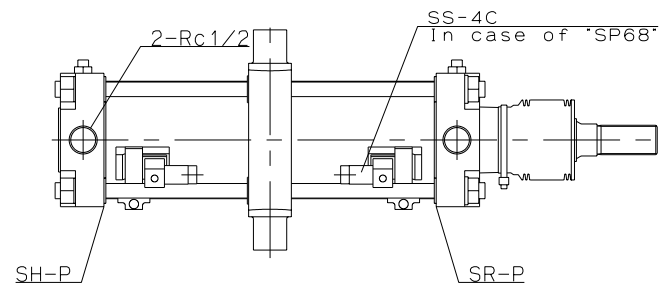

Stroke	L
100	214
150	264
200	314
250	364
300	414
400	514
500	614
600	714
700	814
800	914

Stroke	JC
0~50	70
51~100	70
101~150	78
151~200	88
201~300	109
301~400	130
401~500	151
501~600	172
601~700	193
701~800	214

JIS Symbol

Model:
 SP6820-A-TC-80X200
 SP6820H-A-TC-80X200

Maker:
 KONAN

File Name:
 SP682-A-TC-80