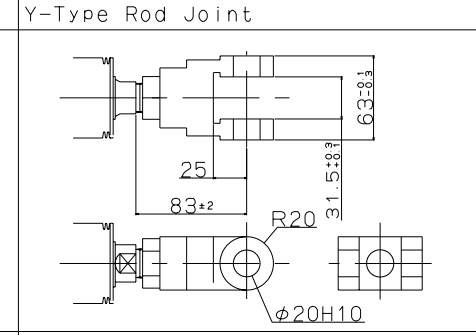

Stroke	L
100	214
150	264
200	314
250	364
300	414
400	514
500	614
600	714
700	814
800	914

Stroke	JC
0~50	70
51~100	70
101~150	78
151~200	88
201~300	109
301~400	130
401~500	151
501~600	172
601~700	193
701~800	214

JIS Symbol

Model:
 SP6820-A-TC-80X200
 SP6820H-A-TC-80X200

Maker:
 KONAN

File Name:
 SP682-A-TC-80