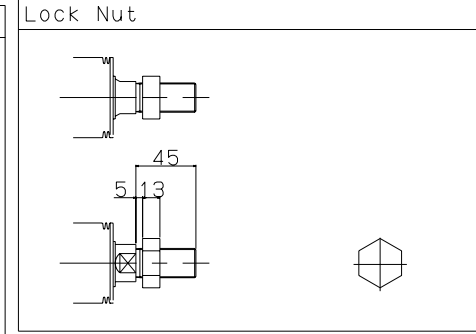

Stroke	L
100	214
150	264
200	314
250	364
300	414
400	514
500	614
600	714
700	814
800	914

Stroke	JC
0~50	70
51~100	70
101~150	78
151~200	88
201~300	109
301~400	130
401~500	151
501~600	172
601~700	193
701~800	214

JIS Symbol

Model:
 SP6820-A-TC-80X200
 SP6820H-A-TC-80X200

Maker:
 KONAN

File Name:
 SP682-A-TC-80