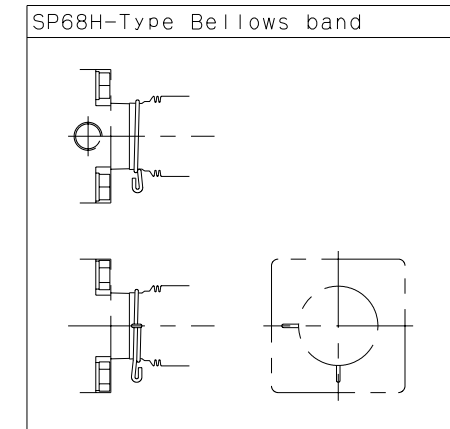

Stroke	L
100	214
150	264
200	314
250	364
300	414
400	514
500	614
600	714
700	814
800	914

Stroke	JC
0~50	70
51~100	70
101~150	78
151~200	88
201~300	109
301~400	130
401~500	151
501~600	172
601~700	193
701~800	214

JIS Symbol

Model:
 SP6820-A-TC-80X200
 SP6820H-A-TC-80X200

Maker:
 KONAN

File Name:
 SP682-A-TC-80