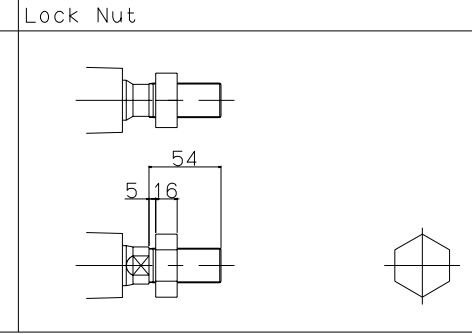

Stroke	L
100	214
150	264
200	314
250	364
300	414
400	514
500	614
600	714
700	814
800	914

JIS Symbol

Model:
 SP6820-N-TC-100X200
 SP6820H-N-TC-100X200
 Maker: KONAN
 File Name: SP682-N-TC-100