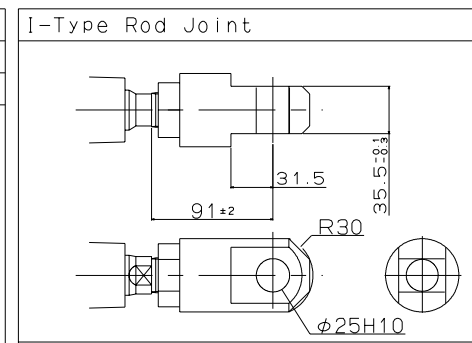

Stroke	L
100	214
150	264
200	314
250	364
300	414
400	514
500	614
600	714
700	814
800	914

JIS Symbol

Model:
 SP6820-N-TC-100X200
 SP6820H-N-TC-100X200
 Maker: KONAN
 File Name: SP682-N-TC-100