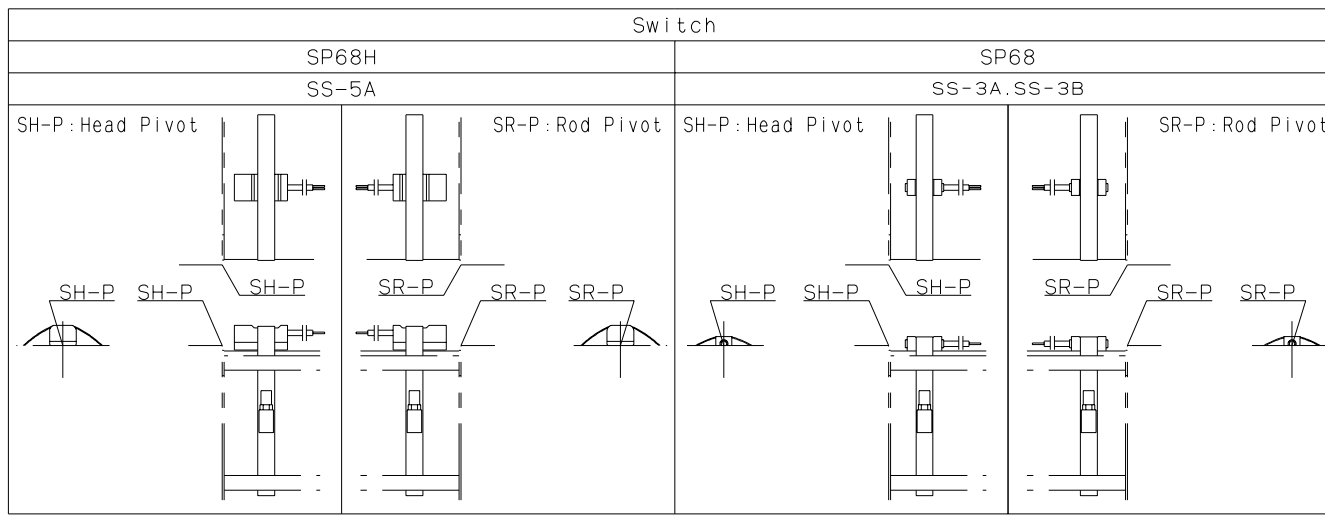

Stroke	L
100	214
150	264
200	314
250	364
300	414
400	514
500	614
600	714
700	814
800	914

JIS Symbol

Model:
 SP6820-N-TC-100X200
 SP6820H-N-TC-100X200
 Maker: KONAN
 File Name: SP682-N-TC-100