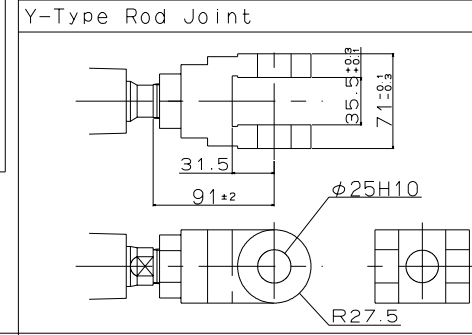

Stroke	L
100	214
150	264
200	314
250	364
300	414
400	514
500	614
600	714
700	814
800	914

JIS Symbol

Model:
 SP6820-N-TC-100X200
 SP6820H-N-TC-100X200
 Maker: KONAN
 File Name: SP682-N-TC-100