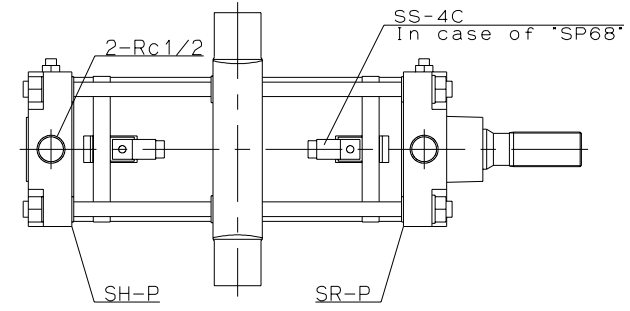

Stroke	L
100	214
150	264
200	314
250	364
300	414
400	514
500	614
600	714
700	814
800	914

JIS Symbol

Model:
 SP6820-N-TC-100X200
 SP6820H-N-TC-100X200
 Maker: KONAN
 File Name: SP682-N-TC-100