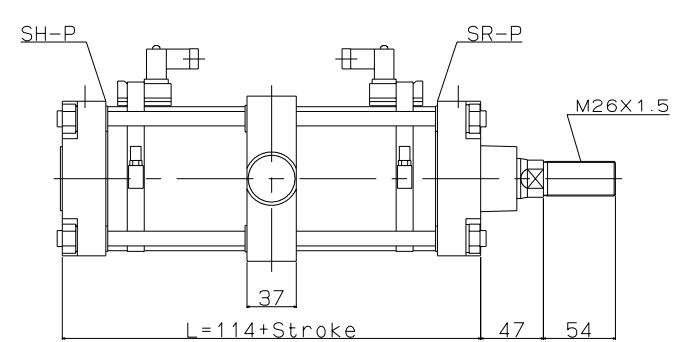

Stroke	L
100	214
150	264
200	314
250	364
300	414
400	514
500	614
600	714
700	814
800	914

JIS Symbol

Model:
 SP6820-N-TC-100X200
 SP6820H-N-TC-100X200
 Maker: KONAN
 File Name: SP682-N-TC-100