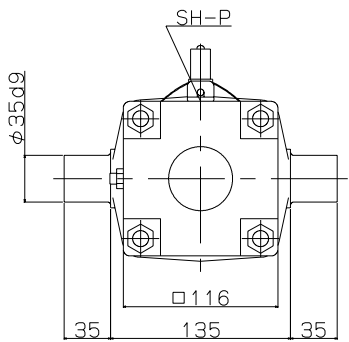

Stroke	L
100	214
150	264
200	314
250	364
300	414
400	514
500	614
600	714
700	814
800	914

JIS Symbol

Model:
 SP6820-N-TC-100X200
 SP6820H-N-TC-100X200
 Maker: KONAN
 File Name: SP682-N-TC-100