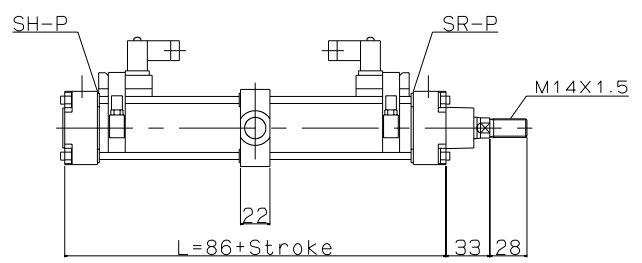

Stroke	L
100	186
150	236
200	286
250	336
300	386
400	486
500	586
600	686

JIS Symbol

Model:
 SP6820-N-TC-40X200
 SP6820H-N-TC-40X200

Maker:
 KONAN

File Name:
 SP682-N-TC-40