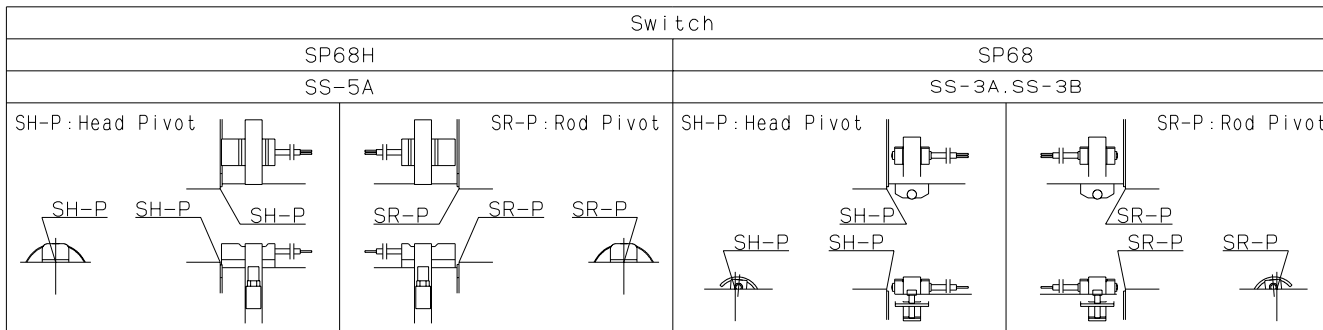

Stroke	L
100	186
150	236
200	286
250	336
300	386
400	486
500	586
600	686

JIS Symbol

Model:
 SP6820-N-TC-40X200
 SP6820H-N-TC-40X200

Maker:
 KONAN

File Name:
 SP682-N-TC-40