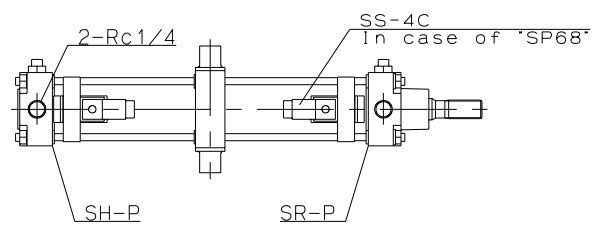

Stroke	L
100	186
150	236
200	286
250	336
300	386
400	486
500	586
600	686

JIS Symbol

Model:
 SP6820-N-TC-40X200
 SP6820H-N-TC-40X200

Maker:
 KONAN

File Name:
 SP682-N-TC-40