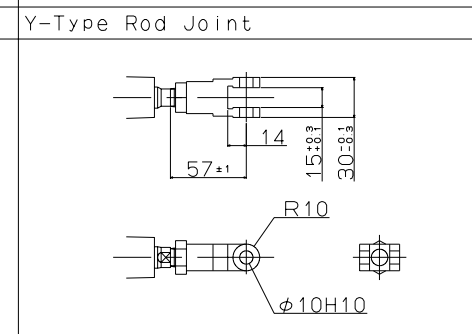

Stroke	L
100	186
150	236
200	286
250	336
300	386
400	486
500	586
600	686

JIS Symbol

Model:
 SP6820-N-TC-40X200
 SP6820H-N-TC-40X200

Maker:
 KONAN

File Name:
 SP682-N-TC-40