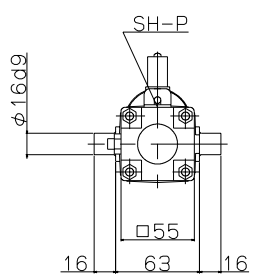

Stroke	L
100	186
150	236
200	286
250	336
300	386
400	486
500	586
600	686

JIS Symbol

Model:
 SP6820-N-TC-40X200
 SP6820H-N-TC-40X200

Maker:
 KONAN

File Name:
 SP682-N-TC-40