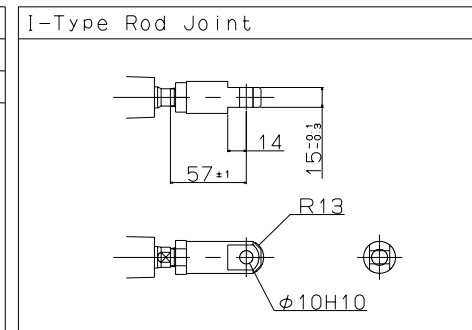

Stroke	L
100	186
150	236
200	286
250	336
300	386
400	486
500	586
600	686

JIS Symbol

Model:
 SP6820-N-TC-40X200
 SP6820H-N-TC-40X200

Maker:
 KONAN

File Name:
 SP682-N-TC-40