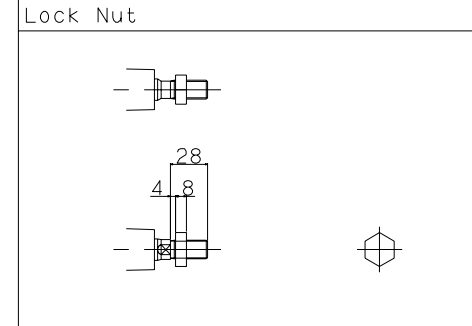

Stroke	L
100	186
150	236
200	286
250	336
300	386
400	486
500	586
600	686

JIS Symbol

Model:
 SP6820-N-TC-40X200
 SP6820H-N-TC-40X200

Maker:
 KONAN

File Name:
 SP682-N-TC-40