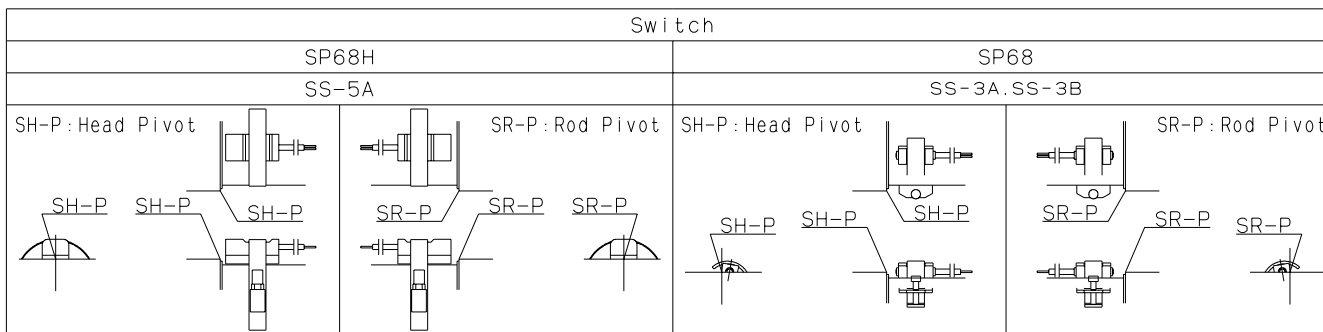

Stroke	L
100	198
150	248
200	298
250	348
300	398
400	498
500	598
600	698

JIS Symbol

Model :
 SP6820-N-TC-50X200
 SP6820H-N-TC-50X200
 Maker :
 KONAN
 File Name :
 SP682-N-TC-50