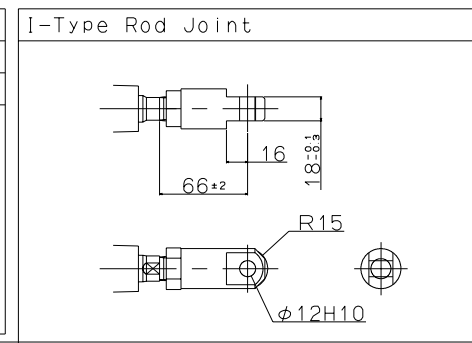

Stroke	L
100	198
150	248
200	298
250	348
300	398
400	498
500	598
600	698

JIS Symbol

Model :
 SP6820-N-TC-50X200
 SP6820H-N-TC-50X200
 Maker :
 KONAN
 File Name :
 SP682-N-TC-50