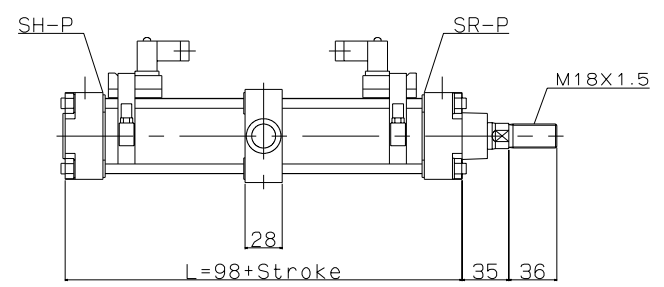

Stroke	L
100	198
150	248
200	298
250	348
300	398
400	498
500	598
600	698

JIS Symbol

Model :
 SP6820-N-TC-50X200
 SP6820H-N-TC-50X200
 Maker :
 KONAN
 File Name :
 SP682-N-TC-50