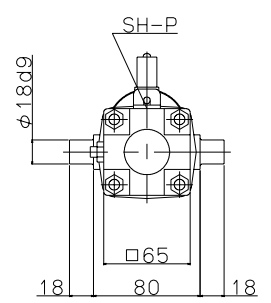

Stroke	L
100	198
150	248
200	298
250	348
300	398
400	498
500	598
600	698

JIS Symbol

Model :
 SP6820-N-TC-50X200
 SP6820H-N-TC-50X200
 Maker :
 KONAN
 File Name :
 SP682-N-TC-50