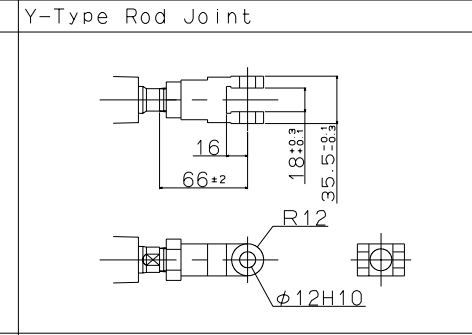

Stroke	L
100	198
150	248
200	298
250	348
300	398
400	498
500	598
600	698

JIS Symbol

Model :
 SP6820-N-TC-50X200
 SP6820H-N-TC-50X200
 Maker :
 KONAN
 File Name :
 SP682-N-TC-50