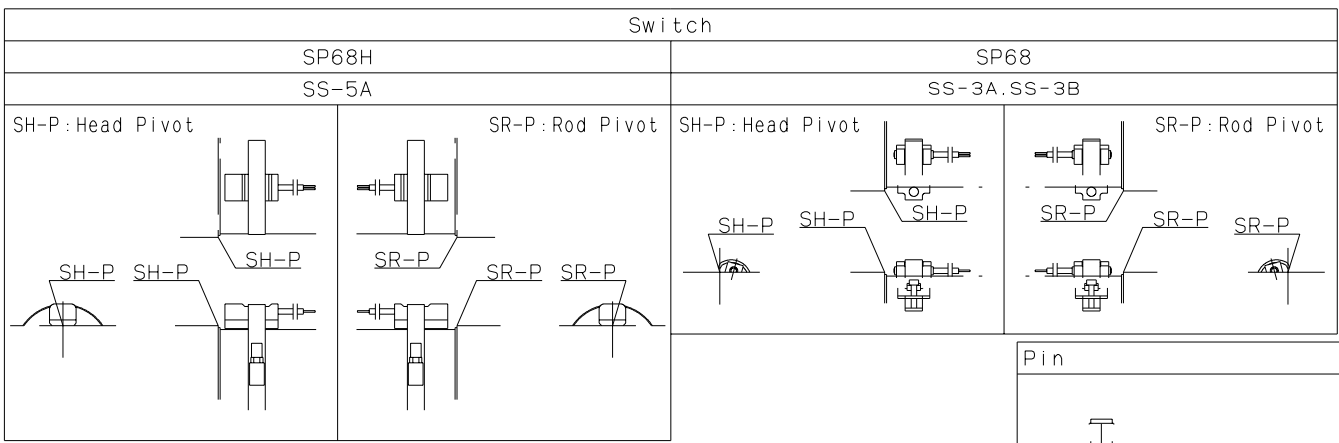

Stroke	L
100	198
150	248
200	298
250	348
300	398
400	498
500	598
600	698

JIS Symbol

Model:  
SP6820-N-TC-63X200  
SP6820H-N-TC-63X200

Maker: KONAN

File Name: SP682-N-TC-63