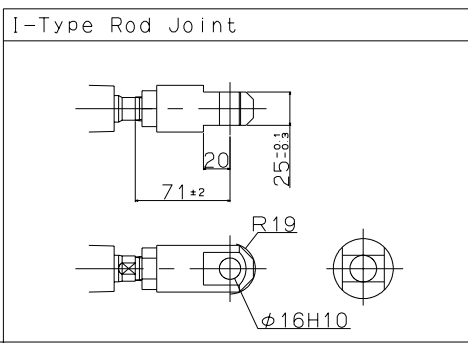

Stroke	L
100	198
150	248
200	298
250	348
300	398
400	498
500	598
600	698

JIS Symbol

Model:  
SP6820-N-TC-63X200  
SP6820H-N-TC-63X200

Maker: KONAN

File Name: SP682-N-TC-63