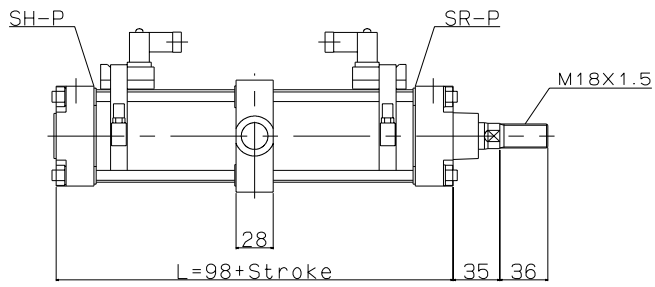

Stroke	L
100	198
150	248
200	298
250	348
300	398
400	498
500	598
600	698

JIS Symbol

Model:  
SP6820-N-TC-63X200  
SP6820H-N-TC-63X200

Maker: KONAN

File Name: SP682-N-TC-63