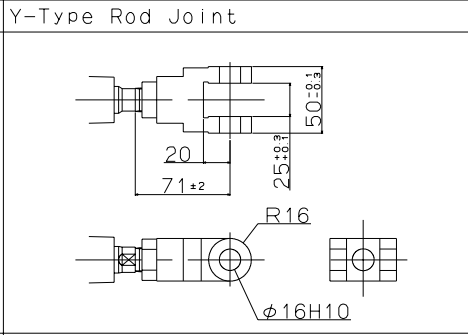

Stroke	L
100	198
150	248
200	298
250	348
300	398
400	498
500	598
600	698

JIS Symbol

Model:  
SP6820-N-TC-63X200  
SP6820H-N-TC-63X200

Maker: KONAN

File Name: SP682-N-TC-63