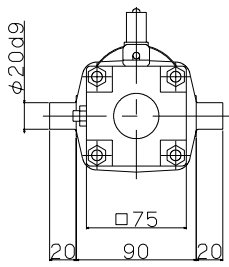

Stroke	L
100	198
150	248
200	298
250	348
300	398
400	498
500	598
600	698

JIS Symbol

Model:  
SP6820-N-TC-63X200  
SP6820H-N-TC-63X200

Maker: KONAN

File Name: SP682-N-TC-63