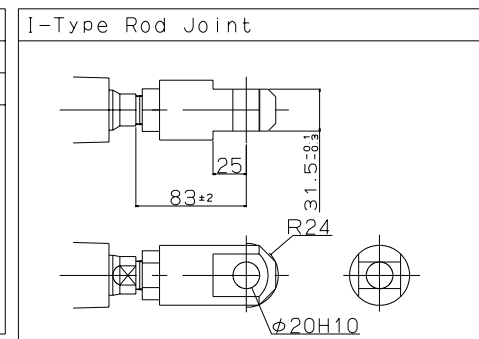

Stroke	L
100	214
150	264
200	314
250	364
300	414
400	514
500	614
600	714
700	814
800	914

JIS Symbol

Model:
 SP6820-N-TC-80X200
 SP6820H-N-TC-80X200
 Maker: KONAN
 File Name: SP682-N-TC-80