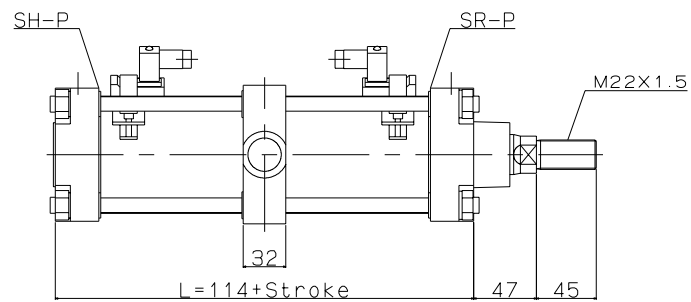

Stroke	L
100	214
150	264
200	314
250	364
300	414
400	514
500	614
600	714
700	814
800	914

JIS Symbol

Model:
 SP6820-N-TC-80X200
 SP6820H-N-TC-80X200
 Maker: KONAN
 File Name: SP682-N-TC-80