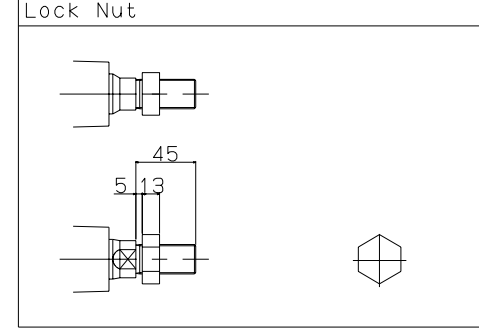

Stroke	L
100	214
150	264
200	314
250	364
300	414
400	514
500	614
600	714
700	814
800	914

JIS Symbol

Model:
 SP6820-N-TC-80X200
 SP6820H-N-TC-80X200
 Maker: KONAN
 File Name: SP682-N-TC-80