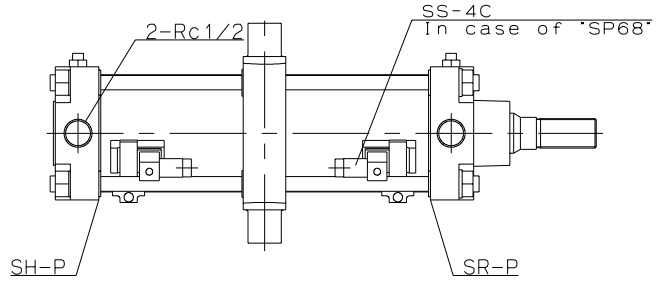

Stroke	L
100	214
150	264
200	314
250	364
300	414
400	514
500	614
600	714
700	814
800	914

JIS Symbol

Model:
 SP6820-N-TC-80X200
 SP6820H-N-TC-80X200
 Maker: KONAN
 File Name: SP682-N-TC-80