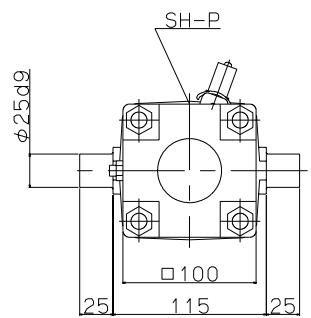

Stroke	L
100	214
150	264
200	314
250	364
300	414
400	514
500	614
600	714
700	814
800	914

JIS Symbol

Model:
 SP6820-N-TC-80X200
 SP6820H-N-TC-80X200
 Maker: KONAN
 File Name: SP682-N-TC-80