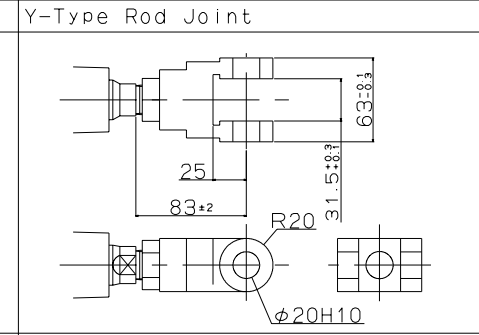

Stroke	L
100	214
150	264
200	314
250	364
300	414
400	514
500	614
600	714
700	814
800	914

JIS Symbol

Model:
 SP6820-N-TC-80X200
 SP6820H-N-TC-80X200
 Maker: KONAN
 File Name: SP682-N-TC-80