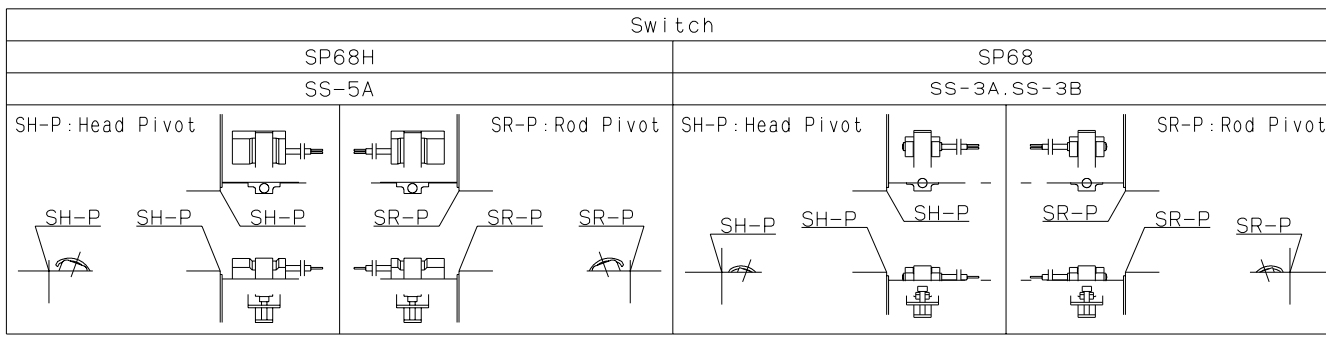

Stroke	L
100	214
150	264
200	314
250	364
300	414
400	514
500	614
600	714
700	814
800	914

JIS Symbol

Model:
 SP6820-N-TC-80X200
 SP6820H-N-TC-80X200
 Maker: KONAN
 File Name: SP682-N-TC-80