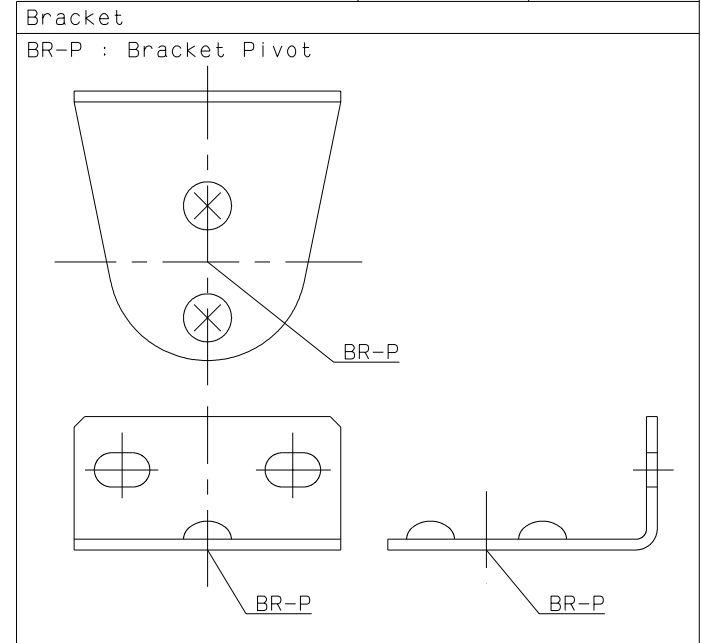

Port Size	
Rc1/8(6A)	Rc1/4(8A)

<p>JIS Symbol</p>	Model :	AF2-02-6A.8A
	Maker :	KONAN
	File Name :	AF2-02