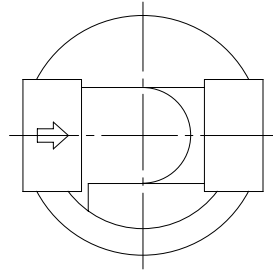

Port Size	
Rc3/4 (20A)	Rc1 (25A)

JIS Symbol 	Model: AF2-08-20A.25A
	AF2S-08-20A.25A
	Maker: KONAN
	File Name: AF2-08