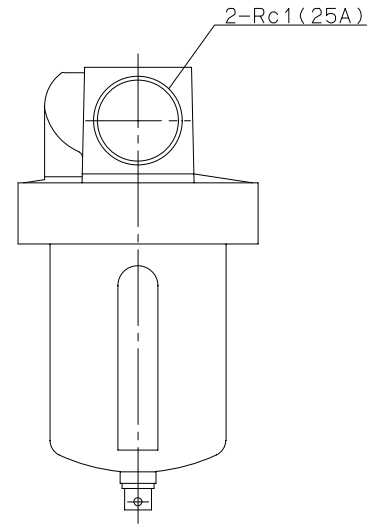

Port Size	
Rc3/4 (20A)	Rc1 (25A)

JIS Symbol 	Model: AF2-08-20A.25A
	AF2S-08-20A.25A
	Maker: KONAN
	File Name: AF2-08