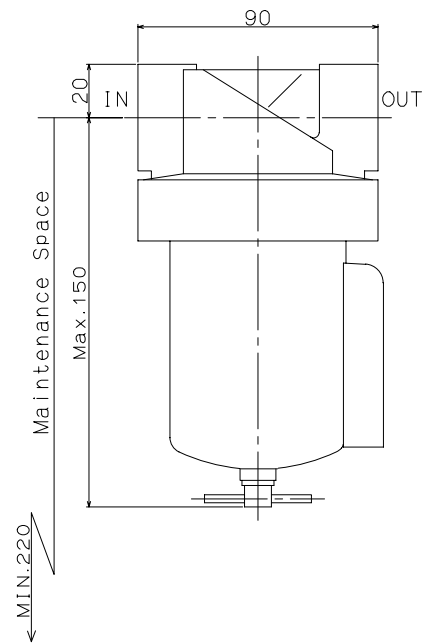

Port Size	
Rc3/4 (20A)	Rc1 (25A)

JIS Symbol 	Model: AF2-08-20A.25A
	AF2S-08-20A.25A
	Maker: KONAN
	File Name: AF2-08