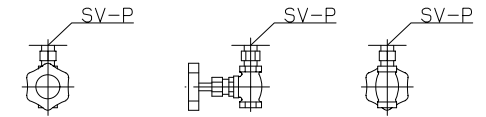

Bracket

BR-P : Bracket Pivot

Stop-Valve

SV-P : Stop-Valve Pivot

JIS Symbol	Model :	AF2-50A
		AF2S-50A
	Maker :	KONAN
	File Name :	AF2-50A