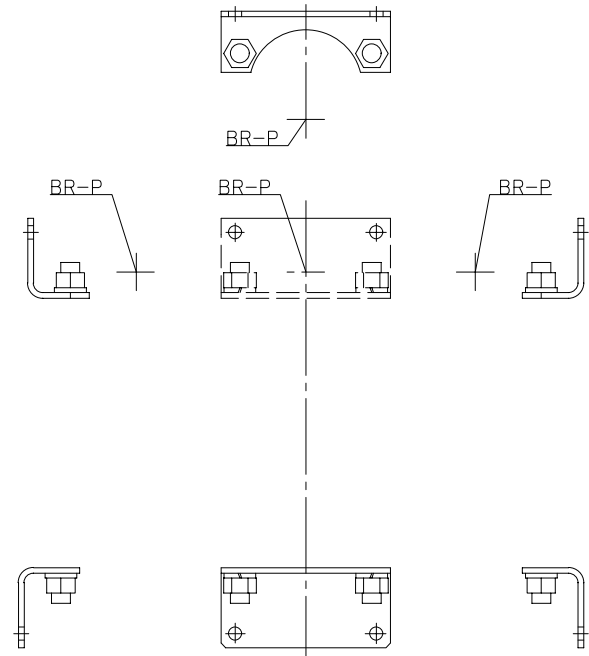

Bracket

BR-P : Bracket Pivot

Stop-Valve

SV-P : Stop-Valve Pivot

JIS Symbol	Model :	AF2-50A
		AF2S-50A
	Maker :	KONAN
	File Name :	AF2-50A