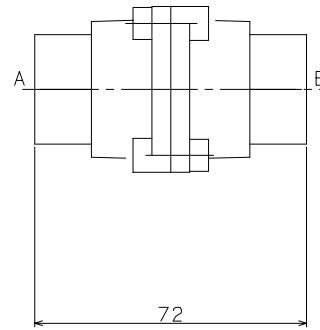

Port Size		
Rc1/4 (8A)	Rc3/8 (10A)	Rc1/2 (15A)

JIS Symbol 	Model : CV3-04-8A.10A.15A CV3S-04-8A.10A.15A
	Maker : KONAN
	File Name : CV3-04