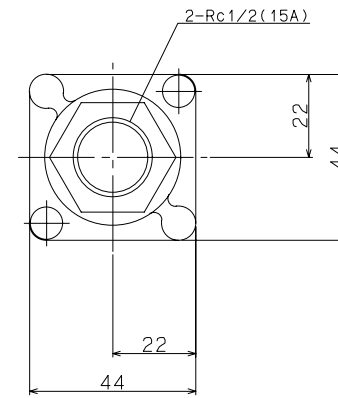

Port Size		
Rc1/4 (8A)	Rc3/8 (10A)	Rc1/2 (15A)

JIS Symbol 	Model : CV3-04-8A.10A.15A CV3S-04-8A.10A.15A
	Maker : KONAN
	File Name : CV3-04