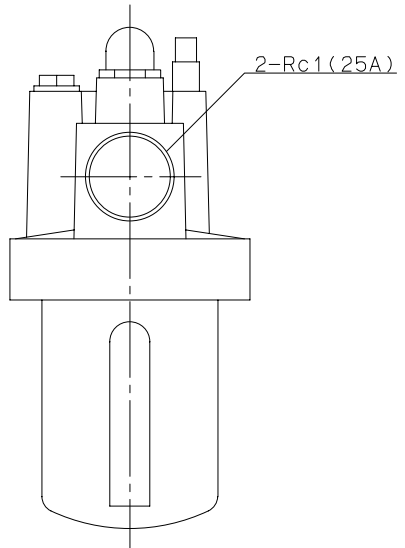

Port Size	
Rc3/4 (20A)	Rc1 (25A)
	

	Model: OL2-08-20A.25A
	OL2S-08-20A.25A
	Maker: KONAN
	File Name: OL2-08