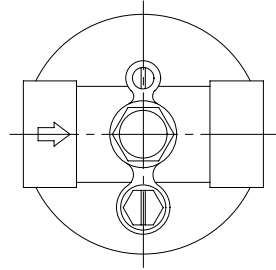

Port Size	
Rc3/4 (20A)	Rc1 (25A)
	

	Model: OL2-08-20A.25A
	OL2S-08-20A.25A
	Maker: KONAN
	File Name: OL2-08