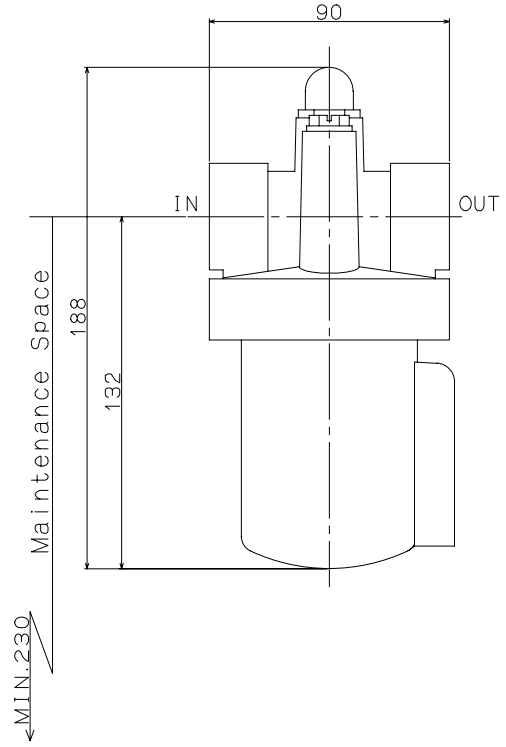

Port Size	
Rc3/4 (20A)	Rc1 (25A)
	

	Model: OL2-08-20A.25A
	OL2S-08-20A.25A
	Maker: KONAN
	File Name: OL2-08