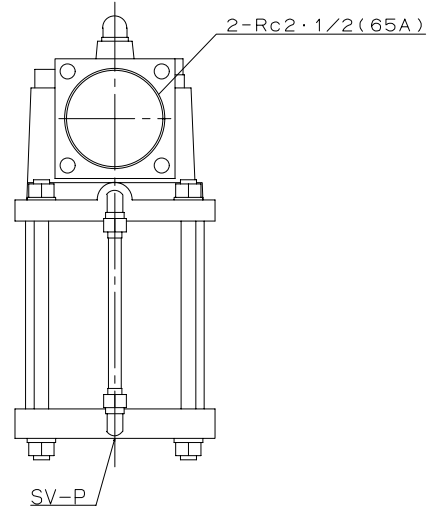

Port Size	
Rc2(50A)	Rc2·1/2(65A)
Stop-Valve	
SV-P : Stop-Valve Pivot	

JIS Symbol	Model : OL2-20-50A.65A OL2S-20-50A.65A
	Maker : KONAN
	File Name : OL2-20