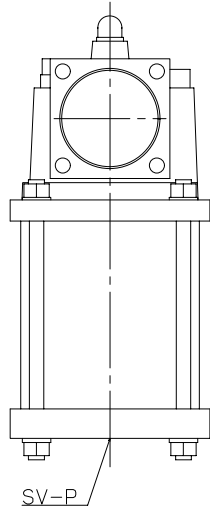

Port Size	
Rc2(50A)	Rc2·1/2(65A)
Stop-Valve	
SV-P : Stop-Valve Pivot	

JIS Symbol	Model : OL2-20-50A.65A OL2S-20-50A.65A
	Maker : KONAN
	File Name : OL2-20