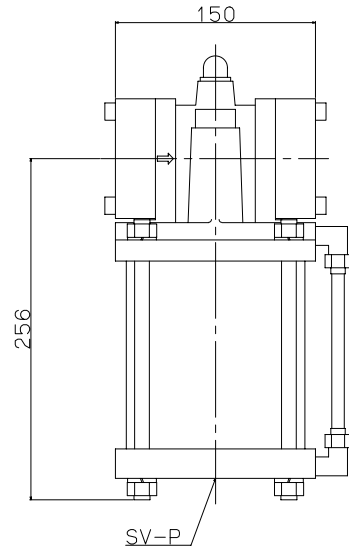

Port Size	
Rc2(50A)	Rc2·1/2(65A)
Stop-Valve	
SV-P : Stop-Valve Pivot	

JIS Symbol	Model : OL2-20-50A.65A OL2S-20-50A.65A
	Maker : KONAN
	File Name : OL2-20