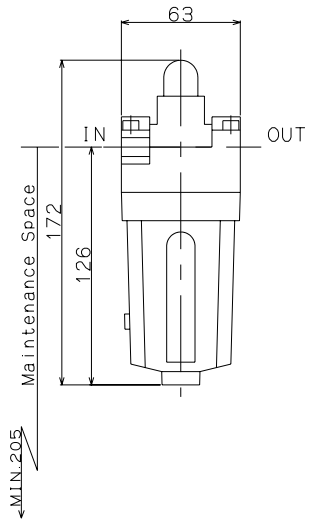

Port Size		
Rc1/4 (8A)	Rc3/8 (10A)	Rc1/2 (15A)

<p>JIS Symbol</p>	Model : OL21-04-8A.10A.15A
	OL21S-04-8A.10A.15A
	Maker : KONAN
	File Name : OL21-04