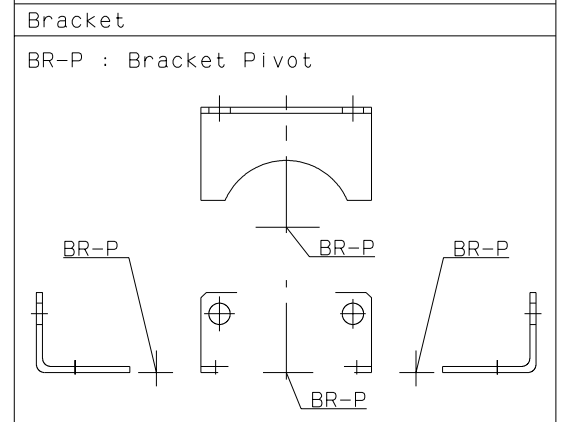

Port Size	
Rc1/4(8A)	Rc3/8(10A)

JIS Symbol	Model :	RV2-03-8A.10A
RV2.RV2S		RV2S-03-8A.10A
		RVC2-03-8A.10A
Primary side		RVC2S-03-8A.10A
Secondary side	Maker :	KONAN
	File Name :	RV2-03