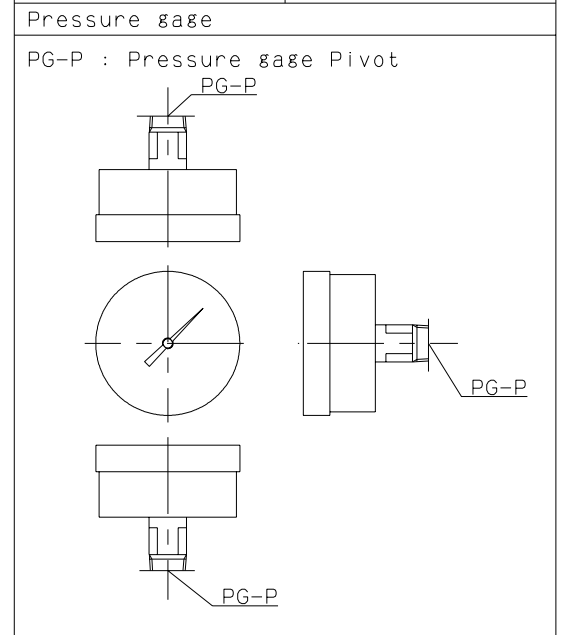

Port Size	
Rc1/4(8A)	Rc3/8(10A)

JIS Symbol	Model :	RV2-03-8A.10A
RV2.RV2S		RV2S-03-8A.10A
		RVC2-03-8A.10A
Primary side		RVC2S-03-8A.10A
Secondary side	Maker :	KONAN
	File Name :	RV2-03