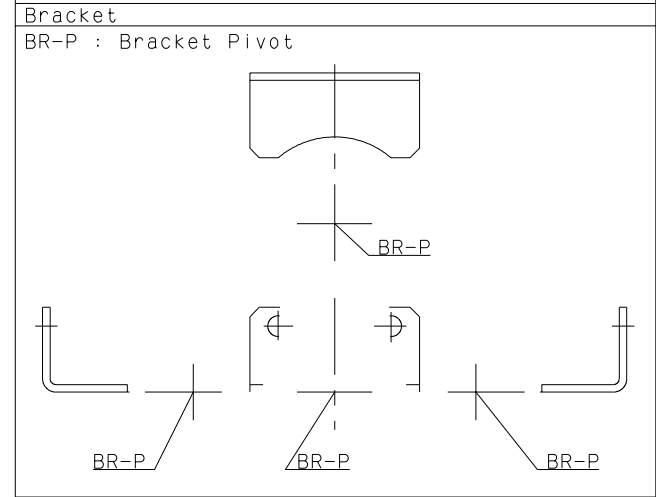

Port Size	
Rc3/4(20A)	Rc1(25A)

JIS Symbol	Model :
RV2.RV2S	RV2-08-20A.25A RV2S-08-20A.25A RVC2-08-20A.25A RVC2S-08-20A.25A
	Maker :
	KONAN
	File Name :
	RV2-08