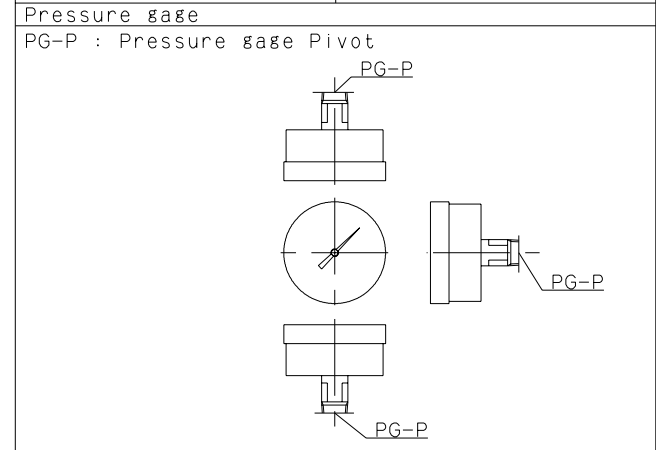

Port Size	
Rc3/4(20A)	Rc1(25A)

JIS Symbol	Model :
RV2.RV2S	RV2-08-20A.25A RV2S-08-20A.25A RVC2-08-20A.25A RVC2S-08-20A.25A
	Maker :
	KONAN
	File Name :
	RV2-08