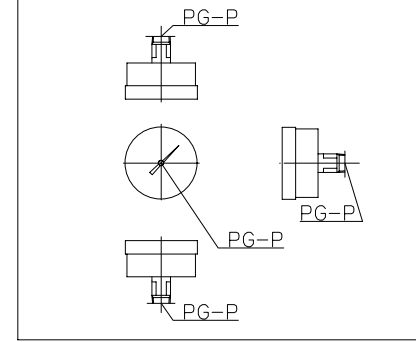

Port Size	
Rc1·1/4(32A)	Rc1·1/2(40A)

Pressure gage  
 PG-P : Pressure gage Pivot

JIS Symbol	Model : RV2-14-32A.40A RV2S-14-32A.40A
	Maker : KONAN
Primary side	Secondary side
	File Name : RV2-14