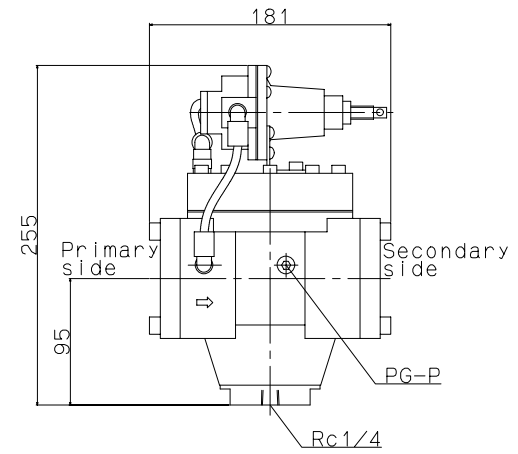

Port Size	
Rc1·1/4(32A)	Rc1·1/2(40A)

Pressure gage  
 PG-P : Pressure gage Pivot

JIS Symbol	Model : RV2-14-32A.40A RV2S-14-32A.40A
	Maker : KONAN
Primary side	Secondary side
	File Name : RV2-14