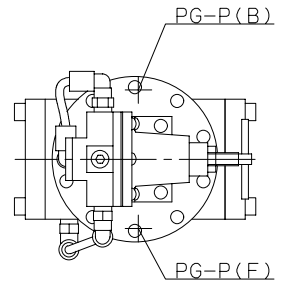

Port Size	
Rc1·1/4(32A)	Rc1·1/2(40A)

Pressure gage  
 PG-P : Pressure gage Pivot

JIS Symbol	Model : RV2-14-32A.40A RV2S-14-32A.40A
	Maker : KONAN
Primary side	Secondary side
	File Name : RV2-14