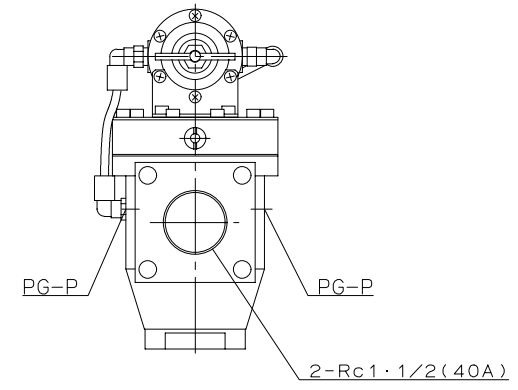

Port Size	
Rc1·1/4(32A)	Rc1·1/2(40A)

Pressure gage  
 PG-P : Pressure gage Pivot

JIS Symbol	Model : RV2-14-32A.40A RV2S-14-32A.40A
	Maker : KONAN
Primary side	Secondary side
	File Name : RV2-14