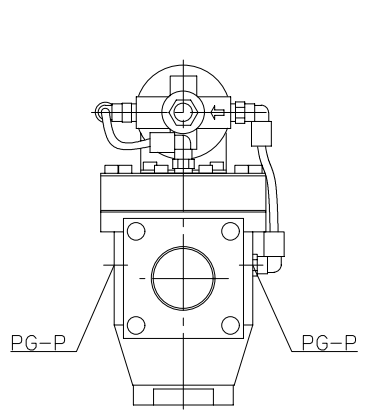

Port Size	
Rc1·1/4(32A)	Rc1·1/2(40A)

Pressure gage  
 PG-P : Pressure gage Pivot

JIS Symbol	Model : RV2-14-32A.40A RV2S-14-32A.40A
	Maker : KONAN
Primary side	Secondary side
	File Name : RV2-14