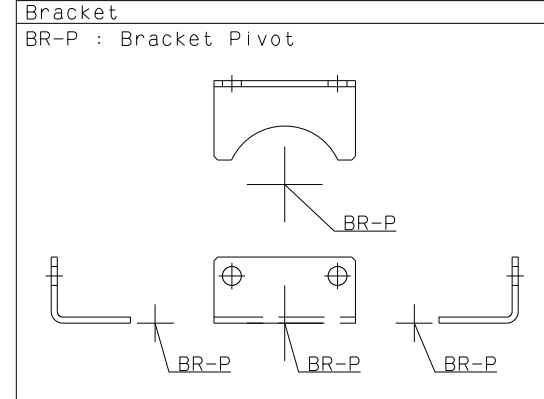

Port Size	
Rc3/8(10A).3/8NPT(10N)	Rc1/2(15A).1/2NPT(15N)

<p>JIS Symbol</p>	Model:
	<p>VB3-04-10A.15A(10N.15N)</p> <p>VB3S-04-10A.15A(10N.15N)</p>
	Maker:
	KONAN
	File Name:
	VB3-04