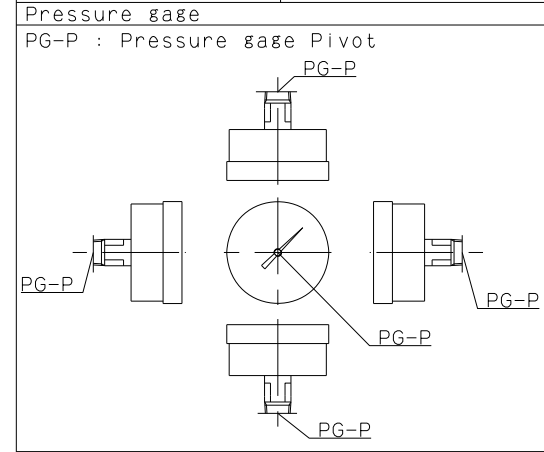

Port Size	
Rc3/8(10A).3/8NPT(10N)	Rc1/2(15A).1/2NPT(15N)

<p>JIS Symbol</p>	Model:
	<p>VB3-04-10A.15A(10N.15N)</p> <p>VB3S-04-10A.15A(10N.15N)</p>
	Maker:
	KONAN
	File Name:
	VB3-04