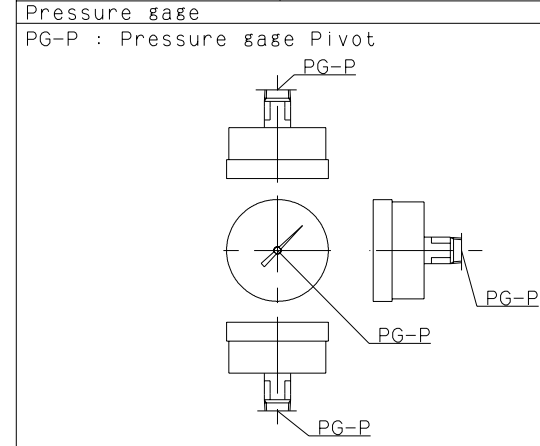

Port Size	
Rc3/4(20A)	Rc1(25A)

<p>JIS Symbol</p>	Model :
	VB3-08-20A.25A VB3S-08-20A.25A
	Maker :
	KONAN
	File Name :
	VB3-08