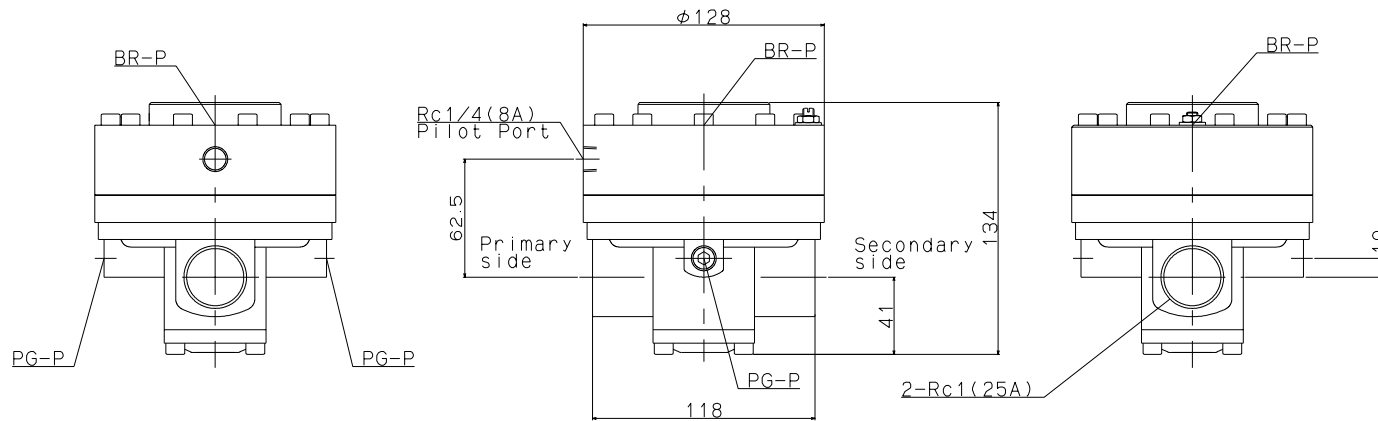

Port Size	
Rc3/4(20A)	Rc1(25A)

<p>JIS Symbol</p>	Model :
	VB3-08-20A.25A VB3S-08-20A.25A
	Maker :
	KONAN
	File Name :
	VB3-08