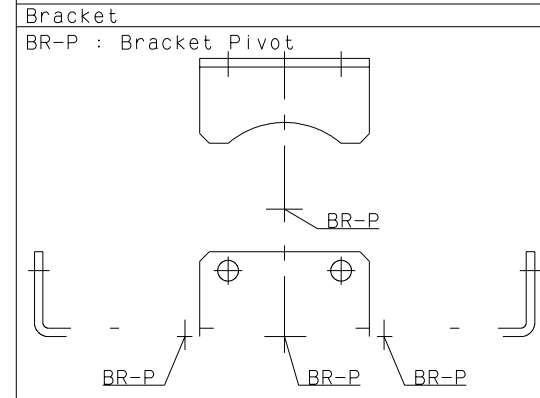

Port Size	
Rc3/4(20A)	Rc1(25A)

<p>JIS Symbol</p>	Model :
	VB3-08-20A.25A VB3S-08-20A.25A
	Maker :
	KONAN
	File Name :
	VB3-08