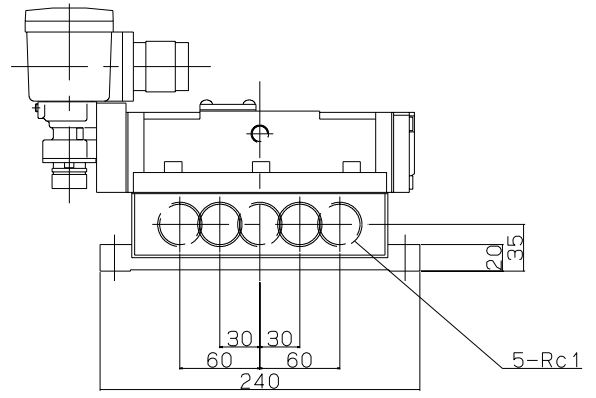

Port size 20A (Rc3/4)
25A (Rc1)

<p>JIS Symbol</p>	Model:	MVS2N-08-E2K-20A.25A
	Maker:	KONAN
	File Name:	MVS2N-08-E2K