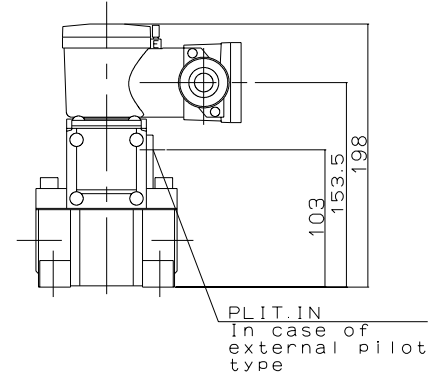

Port size 20A (Rc3/4)
25A (Rc1)

<p>JIS Symbol</p>	Model:	MVS2N-08-E2K-20A.25A
	Maker:	KONAN
	File Name:	MVS2N-08-E2K