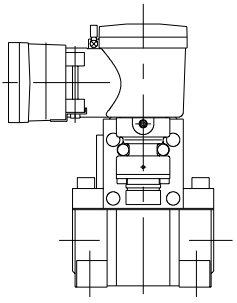

Port size 20A (Rc3/4)
25A (Rc1)

<p>JIS Symbol</p>	Model:	MVS2N-08-E2K-20A.25A
	Maker:	KONAN
	File Name:	MVS2N-08-E2K