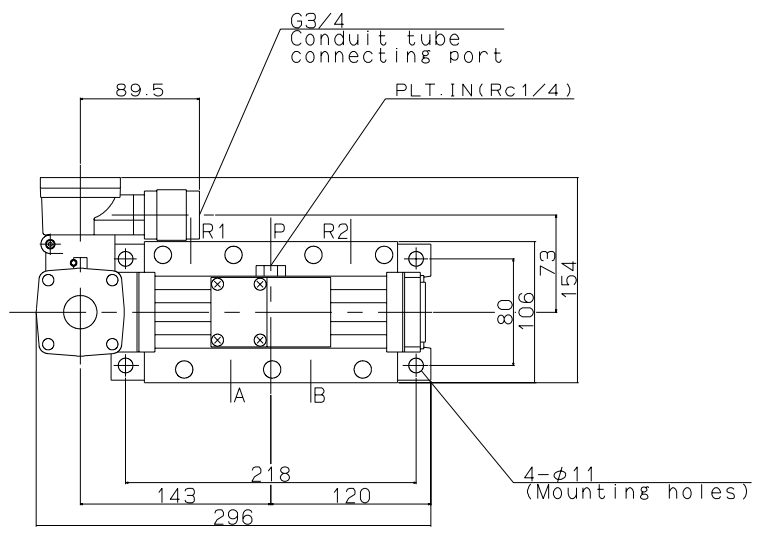

Port size 20A (Rc3/4)
25A (Rc1)

<p>JIS Symbol</p>	Model:	MVS2N-08-E2K-20A.25A
	Maker:	KONAN
	File Name:	MVS2N-08-E2K